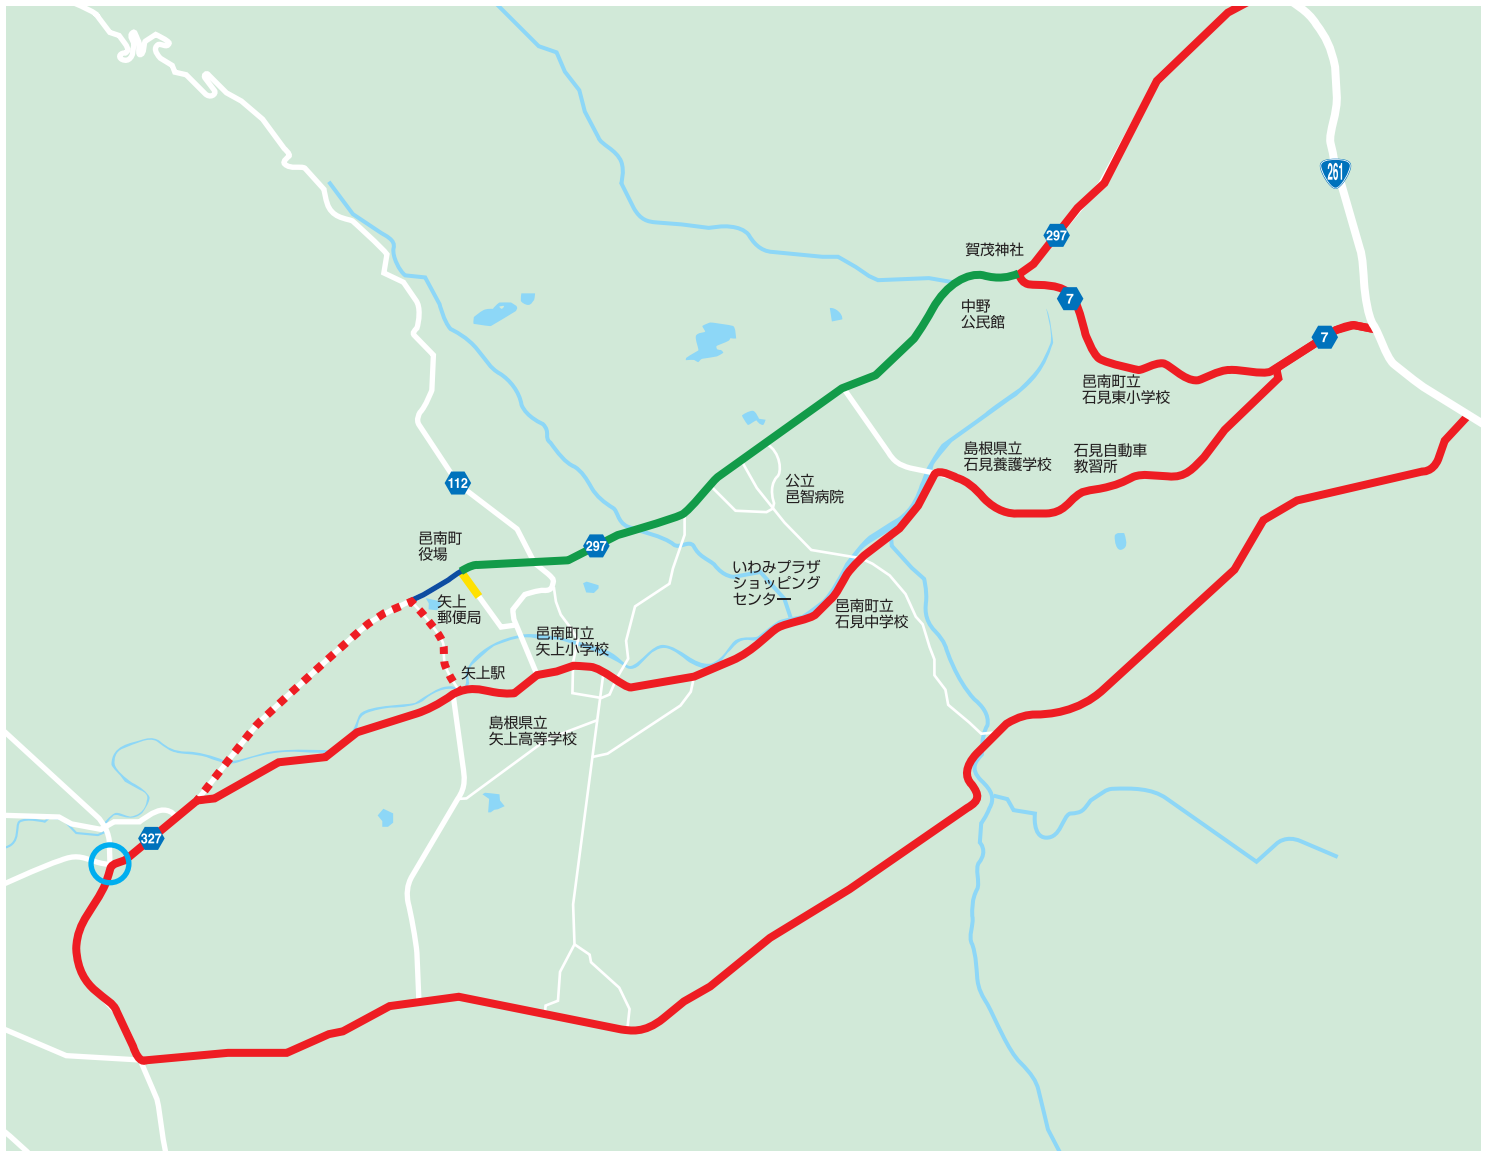

邑南町 交通規制のお知らせ

2021年5月15日(土) 18:20~20:30

規制時間については変更の可能性あり
 聖火リレーの隊列通過後は順次規制を解除いたします

- 相当の混雑・渋滞が予想されますので、当日の自動車利用は極力ご遠慮下さい。
- 原則、歩行者と自転車もコース横断はできません。
- コース及び会場周辺での無人航空機(ドローン等)の飛行は法律により禁止されています。
- 規制時間は目安であり、当日の状況により変わる場合があります。
- その他、現場警察官及び係員の指示・誘導に従っていただきますようお願いいたします。
- ご不便をおかけして申し訳ありませんが、ご理解とご協力をお願いします。
- 聖火ランナーの走行の様子は、ライブストリーミング (<https://nhk.jp/torch>) でも視聴可能です。
- コロナ感染症対策として来場者を把握するため、セレブレーション会場へは申込された方以外はご入場いただけません。また、申し込みされた方も会場内の手荷物の持ち込みはお控えください。手荷物は、預からせていただきます。
- 最新の情報については、こちらで確認ください。 <https://www.pref.shimane.lg.jp/sport/seikarirei/>

邑南町 迂回のお知らせ

■ 聖火リレー走行区間および規制区間(18:20~20:30)

※聖火リレーの隊列通過後は順次規制を解除いたします。

■ 規制区間(18:20~20:30)

■ 規制区間(聖火リレー隊列通過まで)

■ 大型車および一般車両周辺迂回路

■ 点線部分は一般車両のみ走行可能

○ 大型車両迂回箇所

迂回路内～聖火リレールートまでの枝道については大きな規制はありませんが、聖火リレールートへの進入は不可となっております。