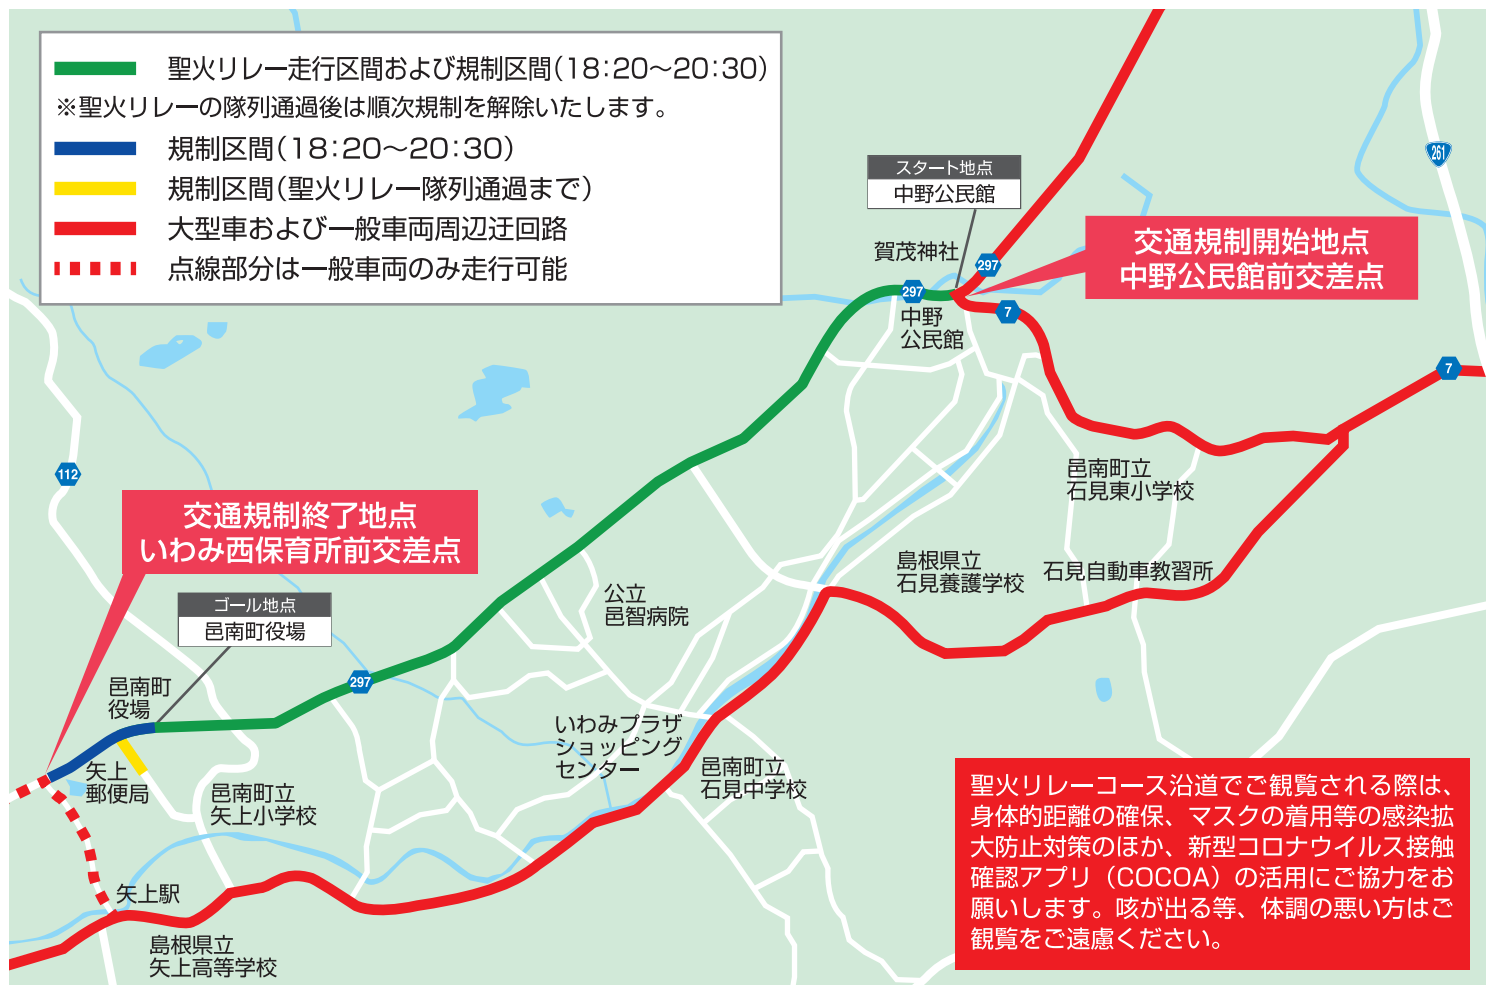

邑南町 交通規制のお知らせ

2021年5月15日(土) 18:20~20:30

規制時間については変更の可能性あり
 聖火リレーの隊列通過後は順次規制を解除いたします

- 相当の混雑・渋滞が予想されますので、当日の自動車利用は極力ご遠慮下さい。
- 原則、歩行者と自転車もコース横断はできません。
- コース及び会場周辺での無人航空機(ドローン等)の飛行は法律により禁止されています。
- 規制時間は目安であり、当日の状況により変わる場合があります。
- その他、現場警察官及び係員の指示・誘導に従っていただきますようお願いいたします。
- ご不便をおかけして申し訳ありませんが、ご理解とご協力をお願いします。
- 聖火ランナーの走行の様子は、ライブストリーミング (<https://nhk.jp/torch>) でも視聴可能です。
- コロナ感染症対策として来場者を把握するため、セレブレーション会場へは申込された方以外はご入場いただけません。また、申し込みされた方も会場内の手荷物の持ち込みはお控えください。手荷物は、預からせていただきます。
- 最新の情報については、こちらで確認ください。 <https://www.pref.shimane.lg.jp/sport/seikarirei/>

邑南町 迂回のお知らせ

■ 聖火リレー走行区間および規制区間(18:20~20:30)

※聖火リレーの隊列通過後は順次規制を解除いたします。

■ 規制区間(18:20~20:30)

■ 規制区間(聖火リレー隊列通過まで)

■ 大型車および一般車両周辺迂回路

■ 点線部分は一般車両のみ走行可能

○ 大型車両迂回箇所

迂回路内～聖火リレールートまでの枝道については大きな規制はありませんが、聖火リレールートへの進入は不可となっております。