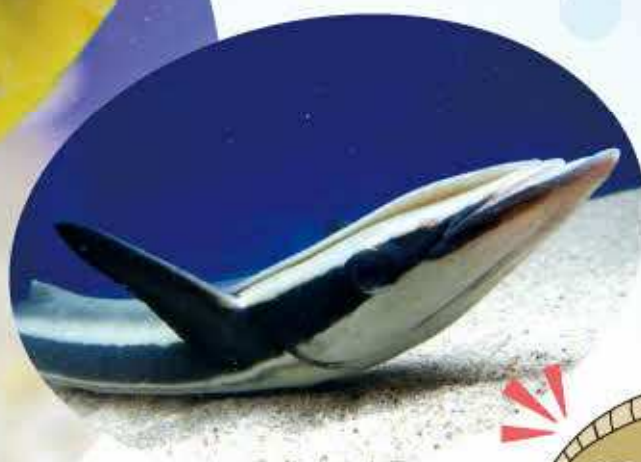

# ぺったんこ

すい ぞく かん

# 水族館

ぺったんこといえば!

開催期間

令和6年 11/20(水) ~ 令和7年 1/13(月)

たてよこいろいろなぺったんこ

さかなだけじゃない!?

岩場にくらす生きものたち

会場で撮ろう!

手もちの顔出しパネルでぺったんこな生きものに!

島根の川と宍道湖・中海の水族館

島根県立  
宍道湖  
自然館