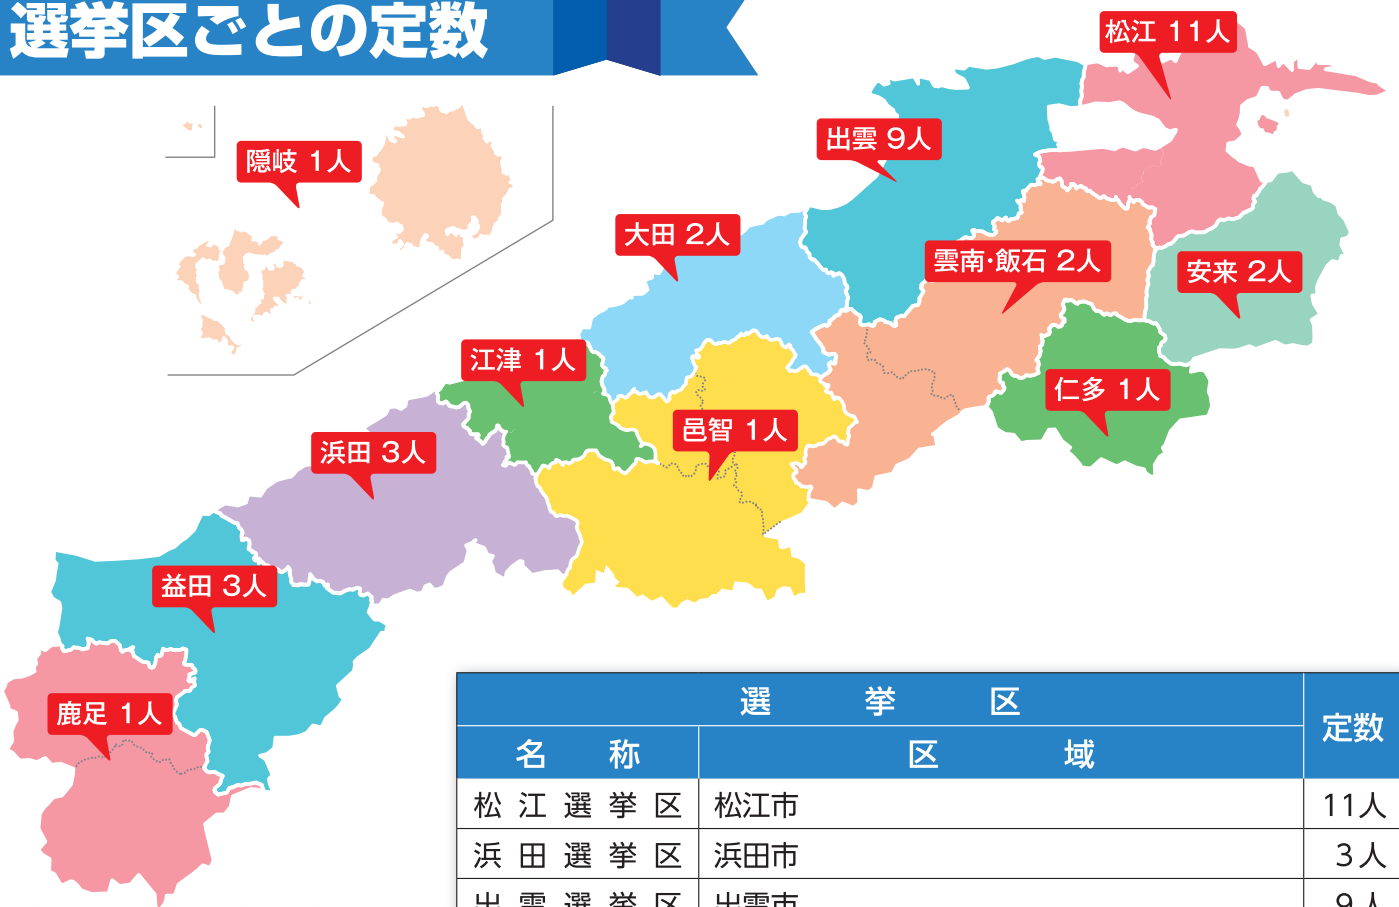

島根県議会議員の 選挙区と議員定数

選挙区数 **12** 議員定数 **37**人

選挙区ごとの定数

選挙区		定数
名称	区域	
松江選挙区	松江市	11人
浜田選挙区	浜田市	3人
出雲選挙区	出雲市	9人
益田選挙区	益田市	3人
大田選挙区	大田市	2人
安来選挙区	安来市	2人
江津選挙区	江津市	1人
雲南・飯石選挙区	雲南市及び飯石郡（飯南町）	2人
仁多選挙区	仁多郡（奥出雲町）	1人
邑智選挙区	邑智郡（川本町、美郷町、邑南町）	1人
鹿足選挙区	鹿足郡（津和野町、吉賀町）	1人
隠岐選挙区	隠岐郡（海士町、西ノ島町、知夫村、隠岐の島町）	1人