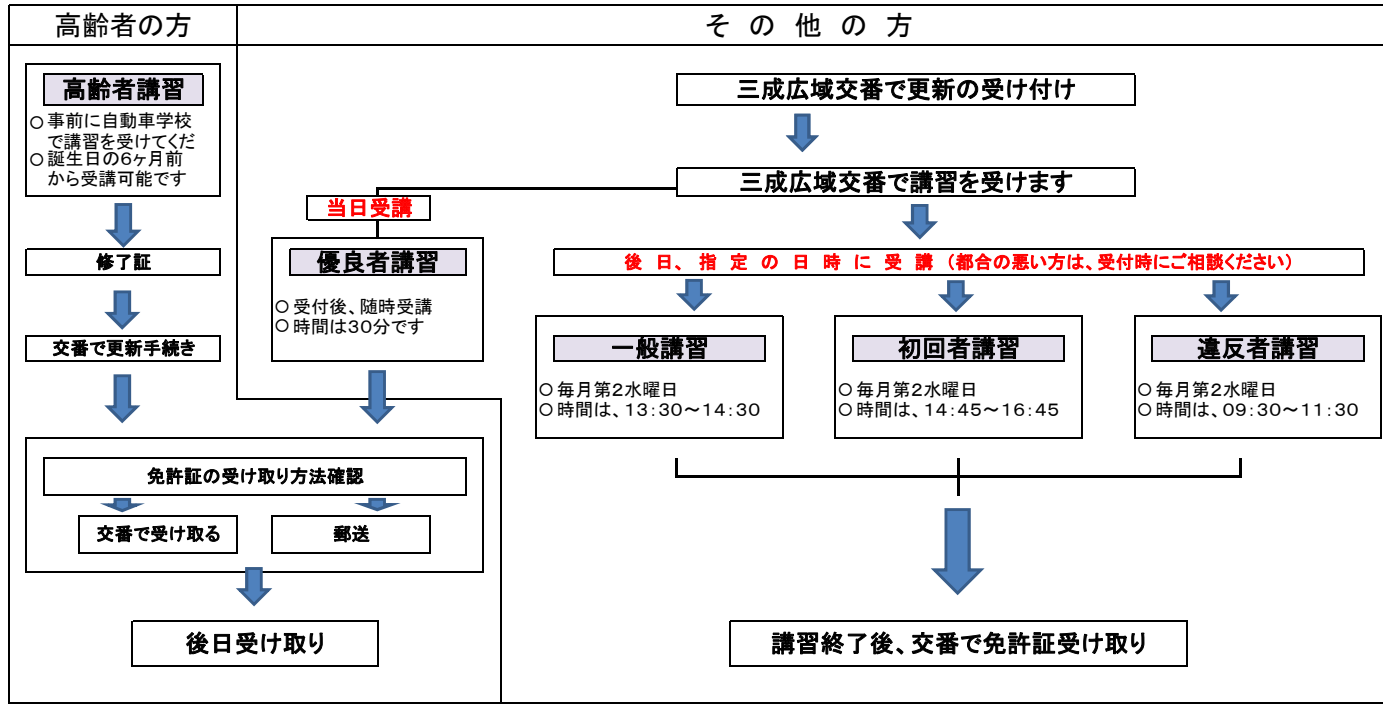

運転免許証更新情報

雲南警察署本署で更新手続きをされる方

◎ 受付時間

平日の 08:30~16:00

なお、更新に当たっては、受付事務手続きの他、下記のとおり各種「講習」の受講があります。

「講習」の種別については、更新手続きお知らせの「はがき」に記載されています。ご確認ください。

三成広域交番で更新手続きをされる方

◎ 受付の曜日と時間

火曜日(祝日の場合は次の平日)の 08:30~11:30、13:00~16:00

なお、更新に当たっては、受付事務手続きの他、下記のとおり各種「講習」の受講があります。

「講習」の種別については、更新手続きお知らせの「はがき」に記載されています。ご確認ください。

掛合広域交番で更新手続きをされる方

◎ 受付の曜日と時間

木曜日(祝日の場合は次の平日)の 08:30~11:30、13:00~16:00

なお、更新に当たっては、受付事務手続きの他、下記のとおり各種「講習」の受講があります。