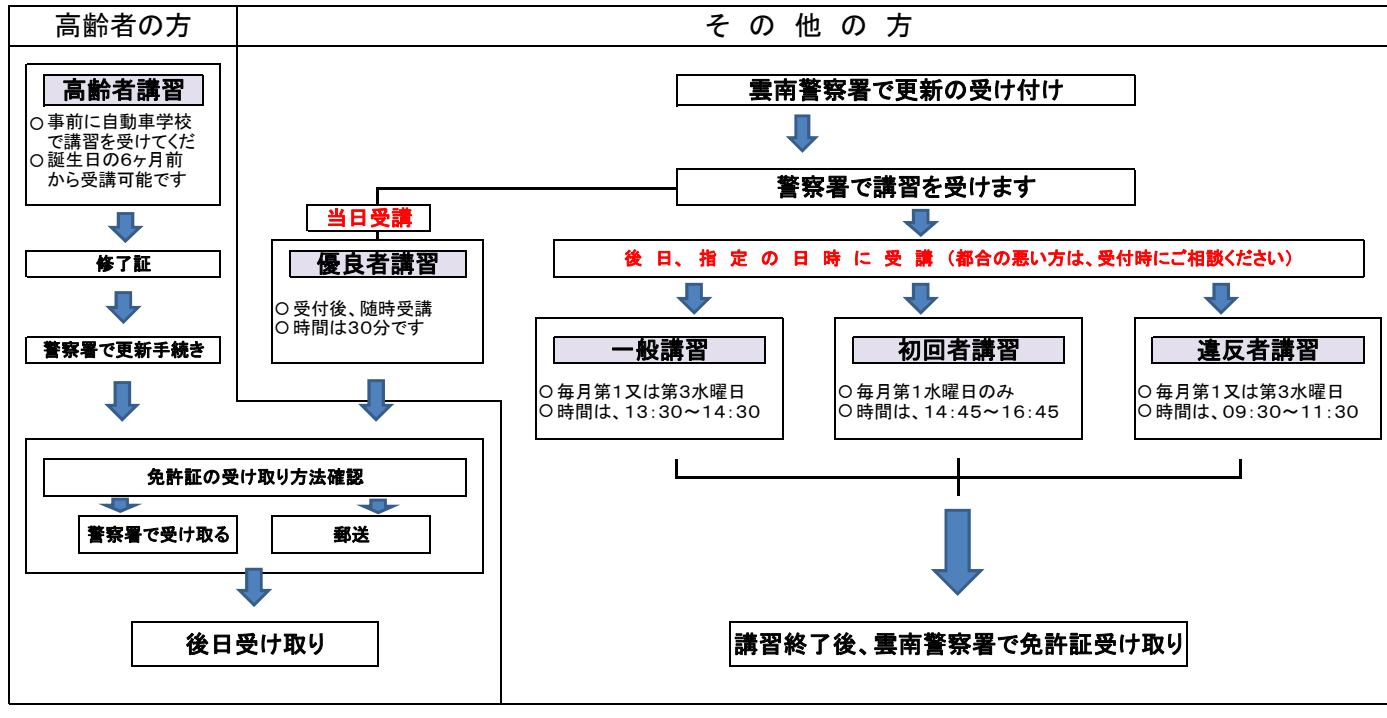

運転免許証更新情報

雲南警察署本署で更新手続きをされる方

◎ 受付時間

平日の 08:30~16:00

なお、更新に当たっては、受付事務手続きの他、下記のとおり各種「講習」の受講があります。

「講習」の種別については、更新手続きお知らせの「はがき」に記載されています。ご確認ください。

三成広域交番で更新手続きをされる方

◎ 受付の曜日と時間

火曜日(祝日の場合は次の平日)の 08:30~11:30、13:00~16:00

なお、更新に当たっては、受付事務手続きの他、下記のとおり各種「講習」の受講があります。

「講習」の種別については、更新手続きお知らせの「はがき」に記載されています。ご確認ください。

掛合広域交番で更新手続きをされる方

◎ 受付の曜日と時間

木曜日(祝日の場合は次の平日)の 08:30~11:30、13:00~16:00

なお、更新に当たっては、受付事務手続きの他、下記のとおり各種「講習」の受講があります。