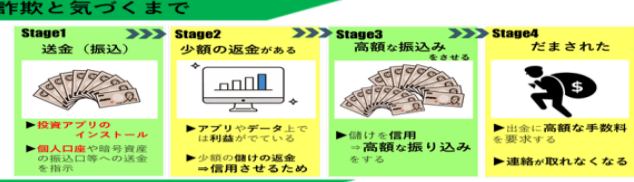

SNSを悪用した詐欺にご注意ください!

近年、SNSを悪用した様々な詐欺事件が増加しています。これらの詐欺は、高額な金銭を騙し取るものなど、被害者だけでなくその家族や周囲の人々までも巻き込む悲惨な結果をもたらすことがあります。

あなたの身近なところでも
被害は発生しています!!

料金未納 裁判
連絡ない 差押え
場合が... 被害が激増

SNSで知り合った人に投資 すすめられてませんか??

島根県内でも、ネット広告やLINE、インスタグラム、フェイスブック等のSNSで知り合った人から「私も儲かったから」などを理由に投資を勧められ相手の指示に従い投資をしたところお金をだましとられるという詐欺が多発しています。

警察からお願い

- SNSで知り合った相手から投資等の話が出たら詐欺疑ってください。
- 投資の儲けと称してお金の返金があっても信用しないでください。
- 困った時は警察に相談してください!

暴力団と関わったらまず相談!

令和5年末現在、県内には3団体約60人の暴力団員等がいます。暴力団は、覚醒剤の密売、繁華街における飲食店等からのみかじめ料の徴収のほか、強盗、特殊詐欺など時代の変化に応じて様々な資金獲得犯罪を行っています。