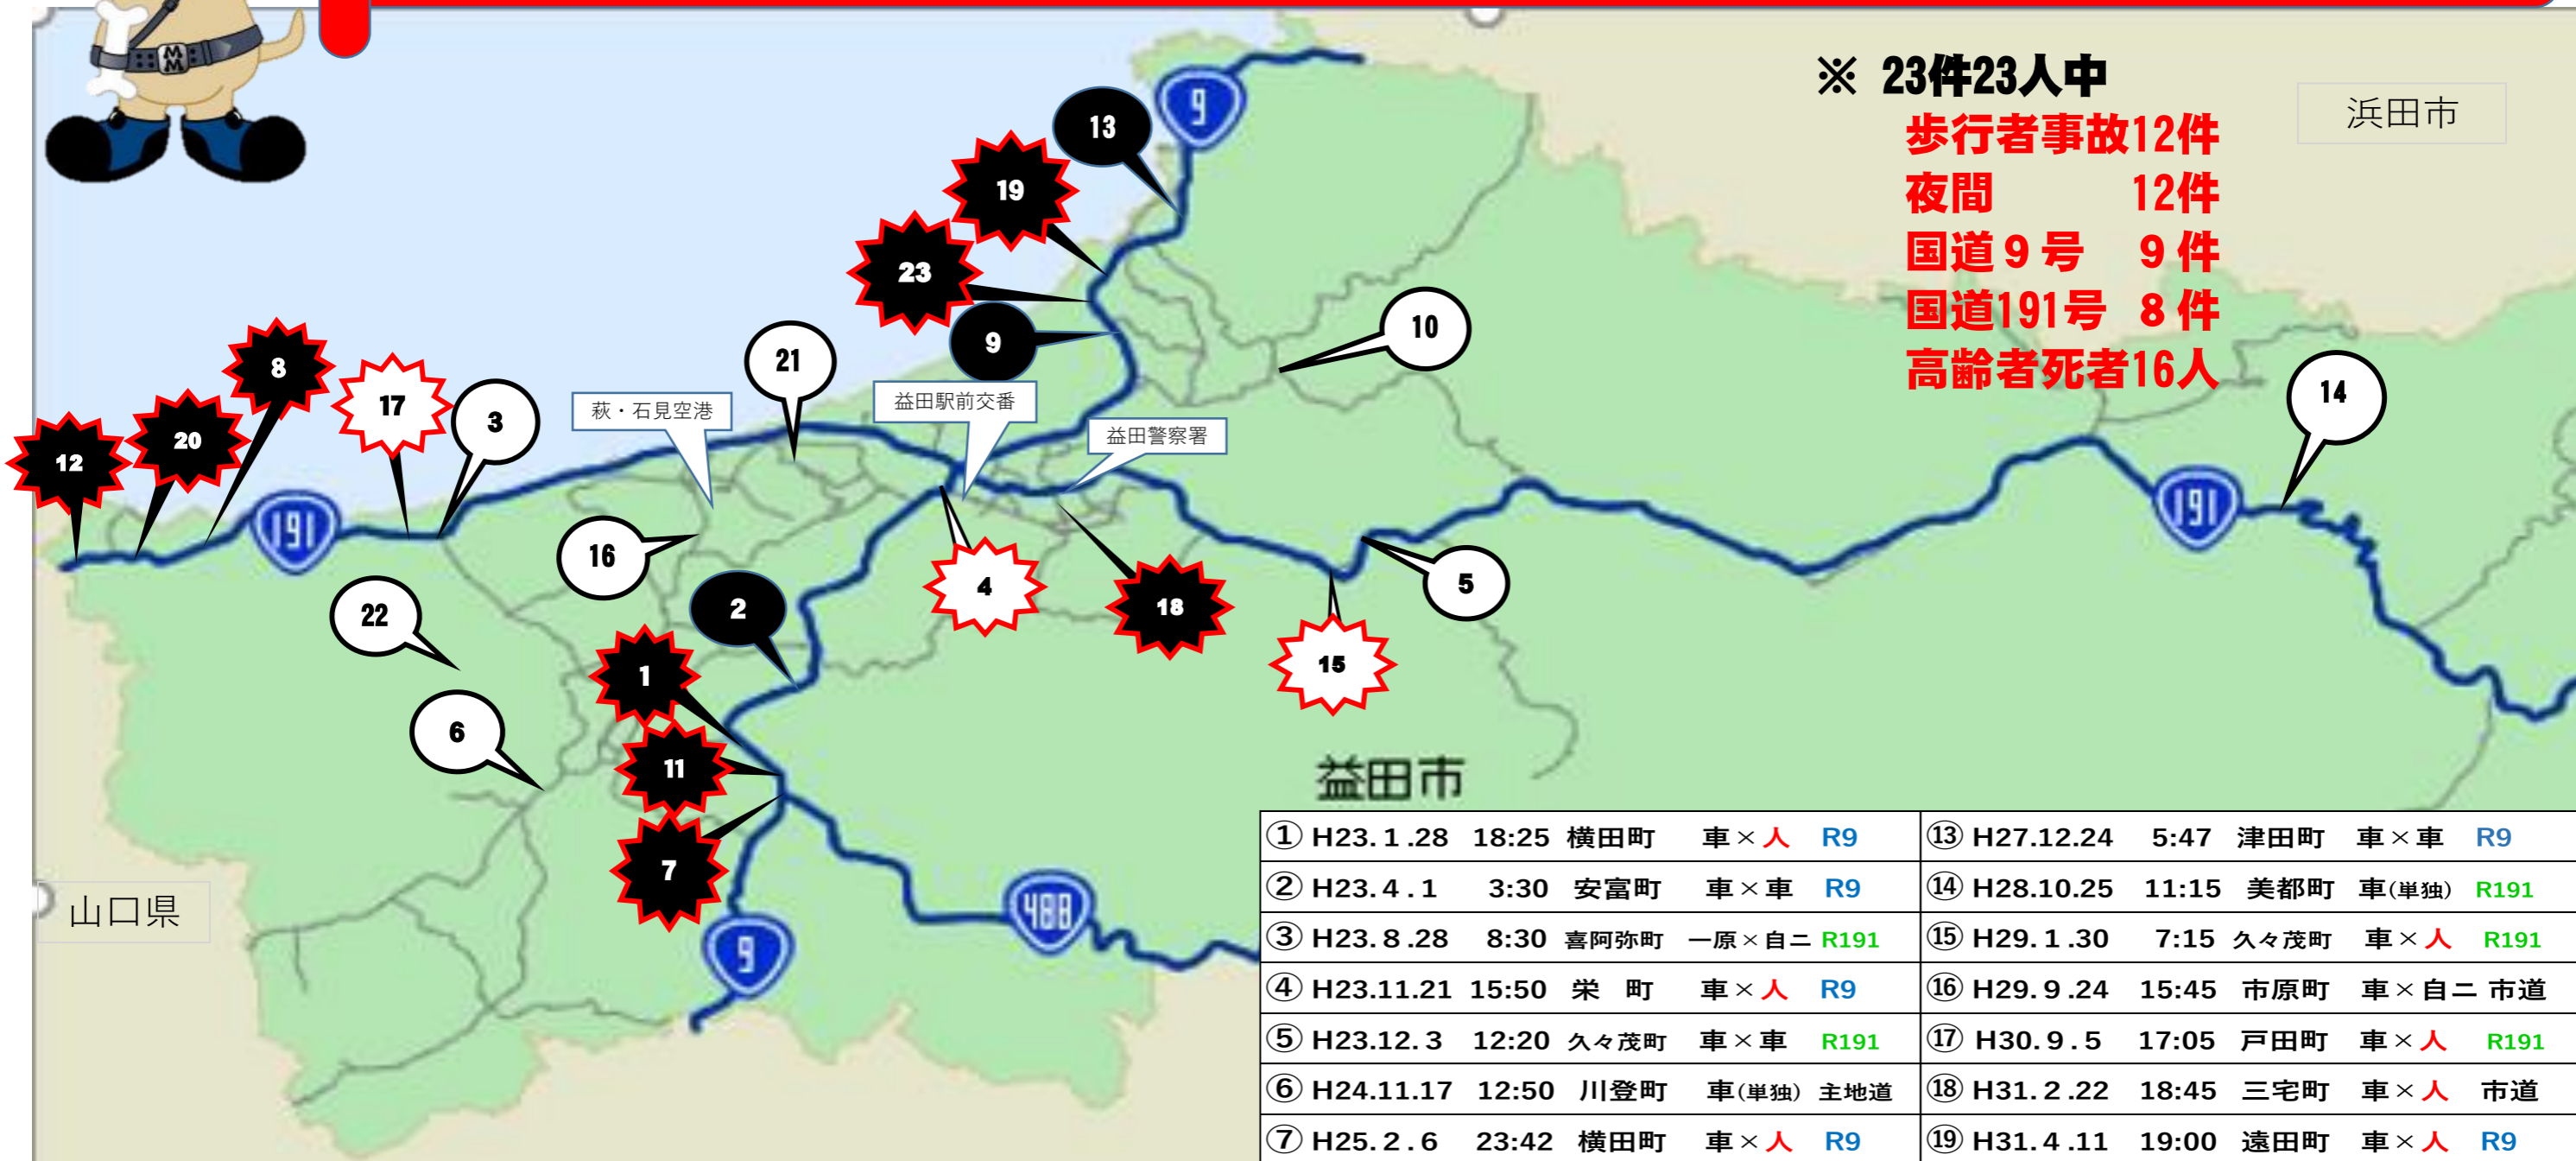

益田市内における交通死亡事故発生マップ

発生23件/死者23人(過去10年:H23~R2.11)

益田警察署交通課

※ 23件23人中

歩行者事故12件
 夜間 12件
 国道9号 9件
 国道191号 8件
 高齢者死者16人

| | |
|---------------------------------|----------------------------------|
| ① H23.1.28 18:25 横田町 車×人 R9 | ⑬ H27.12.24 5:47 津田町 車×車 R9 |
| ② H23.4.1 3:30 安富町 車×車 R9 | ⑭ H28.10.25 11:15 美都町 車(単独) R191 |
| ③ H23.8.28 8:30 喜阿弥町 一原×自二 R191 | ⑮ H29.1.30 7:15 久々茂町 車×人 R191 |
| ④ H23.11.21 15:50 栄町 車×人 R9 | ⑯ H29.9.24 15:45 市原町 車×自二 市道 |
| ⑤ H23.12.3 12:20 久々茂町 車×車 R191 | ⑰ H30.9.5 17:05 戸田町 車×人 R191 |
| ⑥ H24.11.17 12:50 川登町 車(単独) 主地道 | ⑱ H31.2.22 18:45 三宅町 車×人 市道 |
| ⑦ H25.2.6 23:42 横田町 車×人 R9 | ⑲ H31.4.11 19:00 遠田町 車×人 R9 |
| ⑧ H25.7.7 3:33 飯浦町 車×人 R191 | ⑳ R2.5.19 4:35 飯浦町 車×人 R191 |
| ⑨ H25.10.16 20:50 遠田町 車×車 R9 | ㉑ R2.11.1 16:00 高津町 自二×車×車 県道 |
| ⑩ H26.1.17 13:53 大草町 車×車 県道 | ㉒ R2.11.1 16:50 中垣内町 車(単独) 市道 |
| ⑪ H27.1.17 2:23 横田町 車×人 R9 | ㉓ R2.11.24 6:11 遠田町 車×人 R9 |
| ⑫ H27.12.17 18:20 飯浦町 車×人 R191 | |

| 凡例 | 車×人 | | 車×車等 | |
|----|-----|----|------|----|
| | 昼間 | 夜間 | 昼間 | 夜間 |
| | | | | |

山口県

浜田市