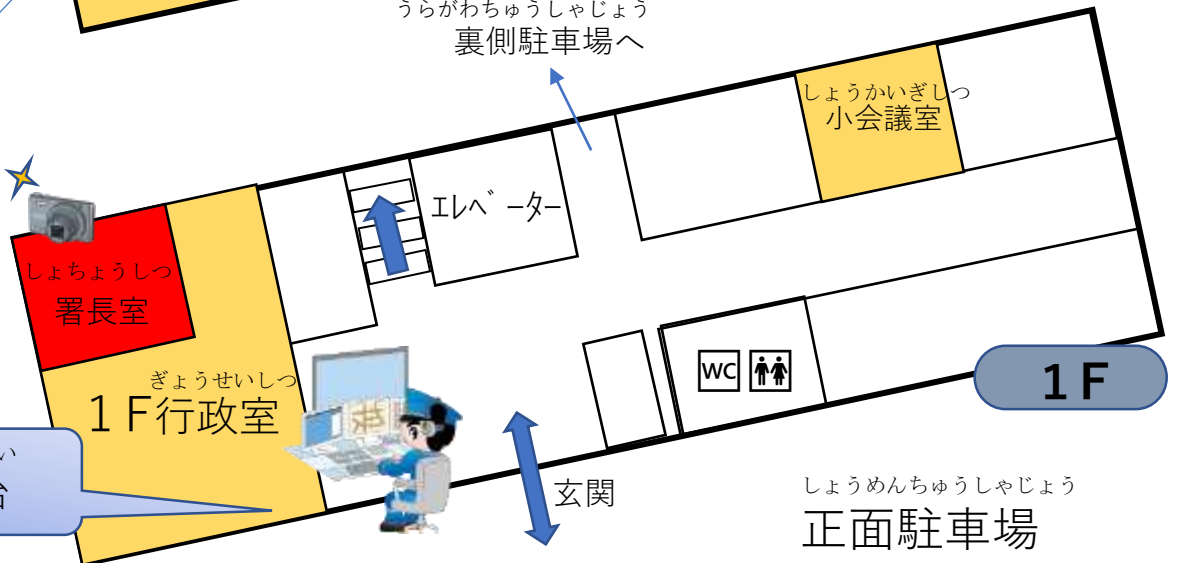

つうしんしれいだい
通信指令台

しゅんぴんせい かんかく はか そうち
※あなたの俊敏性をゲーム感覚で測る装置です。