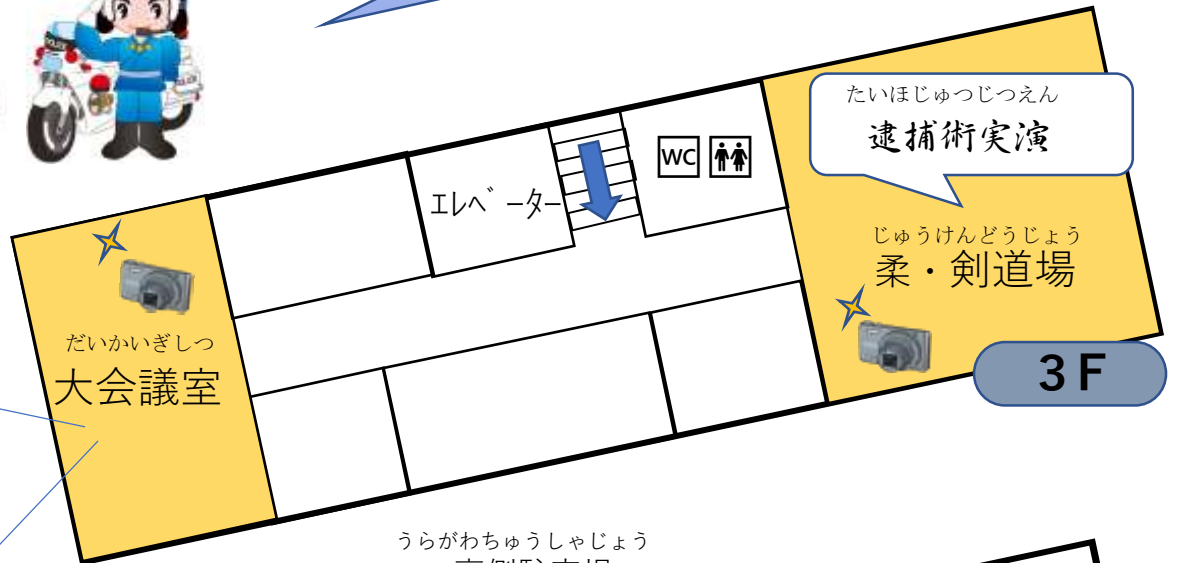

※ 川本警察署オープンポリスステーションとは？

参加してくださった方に警察の仕事を体験してもらったり、警察職員と意見交換をしていただき、警察の仕事を理解していただくものです。

川本警察署 オープンポリスステーション イベントマップ

- 
 しゃしんさつえい
→ 写真撮影スポット
- 
 → ドリンクコーナー

しゃこ
車庫

- しろ そうごう
○ **白バイ走行デモンストレーション**
じょうしゃたいけん
- **パトカー乗車体験**

うらがわちゅうしゃじょう
裏側駐車場

つうしんしれいだい
通信指令台

しゅんぴんせい かんかく はか そうち
※あなたの俊敏性をゲーム感覚で測る装置です。

オープニング

7月30日（火）、多くの方に参加していただき、「川本警察署オープンポリステーション」を開催することができました。

オープニングでは、警察署長が、「今日は全力で楽しんでください。」と挨拶を行ってオープンポリステーションがスタートしました。

警察には、生活安全部門、刑事部門、交通部門、警備部門、警務部門といったいろいろな仕事があります。