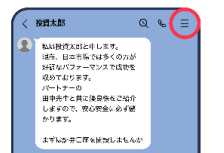

0852-21-8938

許すな密航・密輸・テロ

最後の砦は、あなたの目

《不審な人》《不審な車》《不審な船》を見かけたら、近づかず、110番または出雲警察署・平田広域交番・十六島駐在所まで通報をお願いします。

メッセージを受け取ったら 返信せずLINE内で通報してください

LINEの場合の通報方法

- 1 トーク画面上部の[≡]>[設定]をタップ
- 2 [通報]をタップ
- 3 該当する通報理由を選択
- 4 [同意して送信]をタップ