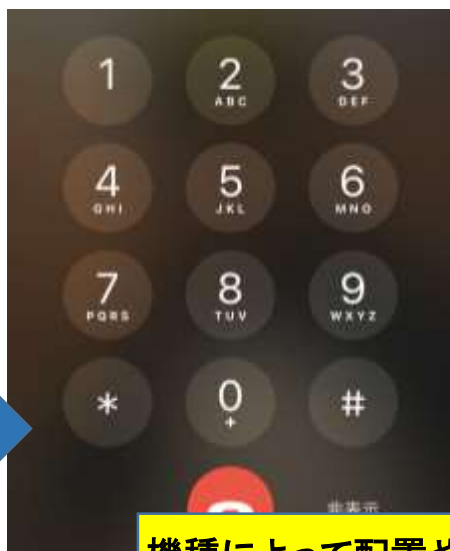

島根県警察からのお知らせ

① 警察署へ電話すると音声案内が流れます

令和7年3月ころから、各警察署、東西運転免許センター、警察本部の代表電話に自動音声案内を導入します。

通話中の番号の入力方法(スマートフォン)

①音声案内が聞こえたら、電話を耳から話して画面を見てください。

②「スピーカー」を押す

③「キーパッド」を押す

④選択したい番号を押す

機種によって配置や表示が異なります

通話中の番号の入力方法 (らくらくフォン)

①音声案内が聞こえたら、電話を耳から話して画面を見てください。

②「音声切替」を押す

音声切替をすると耳にあてなくても聞こえるようになります

③「番号入力」を押す

② 駐在所の加入電話を廃止します

令和7年4月1日から県内全ての駐在所の加入電話を廃止します。