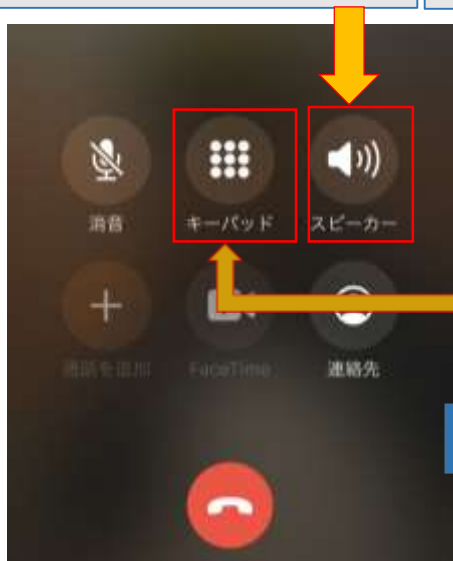

島根県警察からのお知らせ

① 警察署へ電話すると音声案内が流れます

令和7年3月ころから、各警察署、東西運転免許センター、警察本部の代表電話に自動音声案内を導入します。

通話中の番号の入力方法(スマートフォン)

①音声案内が聞こえたら、電話を耳から話して画面を見てください。

②「スピーカー」を押す

③「キーパッド」を押す

④選択したい番号を押す

機種によって配置や表示が異なります

通話中の番号の入力方法 (らくらくフォン)

①音声案内が聞こえたら、電話を耳から話して画面を見てください。

②「音声切替」を押す

音声切替をすると耳にあてなくても聞こえるようになります

③「番号入力」を押す

② 駐在所の加入電話を廃止します

令和7年4月1日から県内全ての駐在所の加入電話を廃止します。