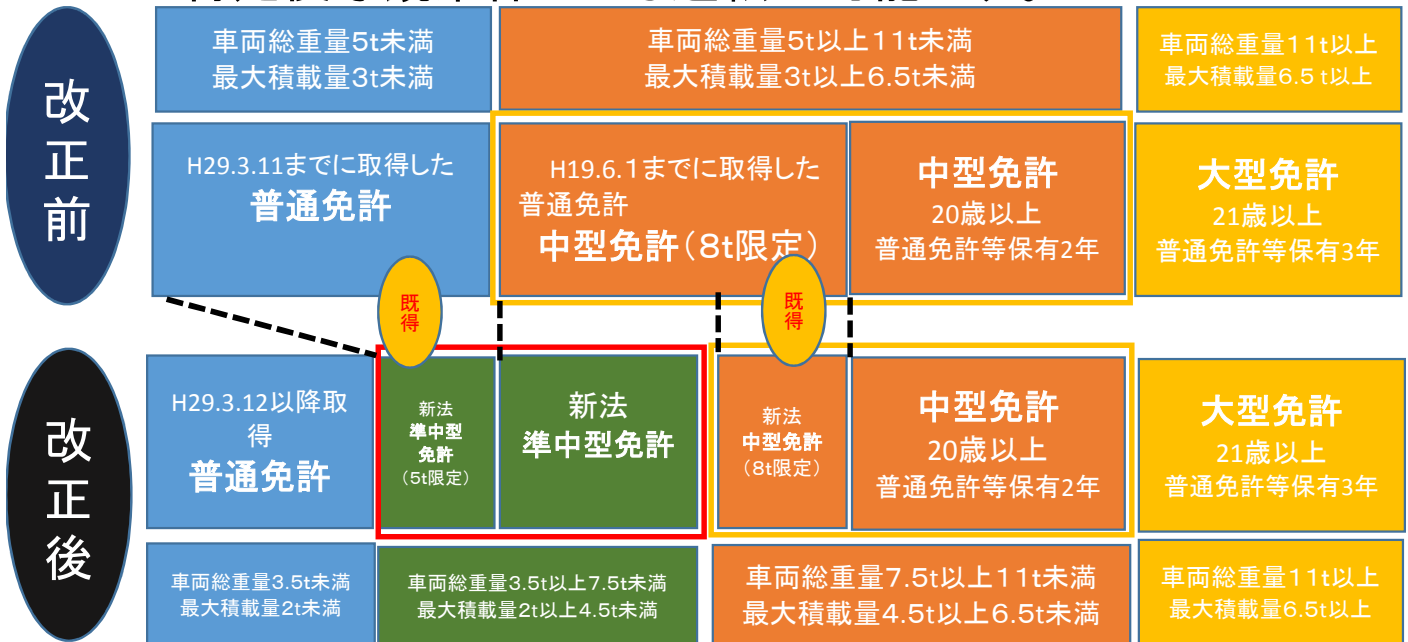

準中型免許の新設について

- 準中型自動車免許(MTのみ)が新設されます。
- 経験年数不要で18歳から取得できます。
- 特定後写鏡条件による運転が可能です。

準中型自動車の基準

車両総重量 3.5t以上 7.5t未満	最大積載量 2t以上 4.5t未満	乗車定員 10人以下
------------------------	----------------------	---------------

初心運転者期間制度

準中型免許を受けてから1年以内に準中型自動車で違反行為をして一定の基準に該当するときは、原則として、初心運転者講習を受講しなければなりません。

また、不受講の場合や受講後、更に違反行為をして一定の基準に該当した場合は、再試験を受けなければなりません。

準中型免許を受けてから1年を経過していない初心運転者は、原則として、準中型自動車を運転する場合は、初心者マークを付けなければなりません。