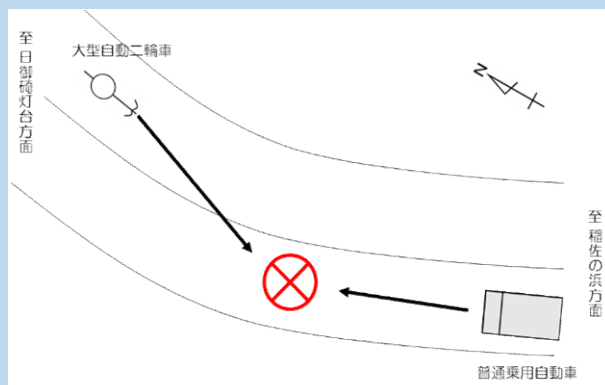

出雲警察署管内

交通死亡事故概要

	時期	場所	特徴	形態	死者
1	2月中旬	出雲市斐川町三絡	高齢者運転者	軽四貨物単独	軽四貨物同乗者
軽四輪貨物自動車が左カーブを進行中、道路右側の立木に衝突したもの					

※国土地理院地図上に、事故発生場所を追記しています。

	時期	場所	特徴	形態	死者
2	4月下旬	出雲市大社町	カーブ・単独転倒	大型自動二輪車単独	大型自動二輪車運転者
大型自動二輪車が左カーブにおいて転倒、滑走して対向車線に進出し、対向車の普通乗用自動車と衝突したもの					

※国土地理院地図上に、事故発生場所を追記しています。

出雲警察署管内 交通死亡事故概要

	時期	場所	特徴	形態	死者
3	5月下旬	出雲市斐川町	交差点、高齢運転者	軽四乗用×普通乗用	軽四乗用運転手
軽四輪乗用自動車と普通乗用自動車が生交点において出会い頭に衝突したもの					

※国土地理院地図上に、事故発生場所を追記しています。