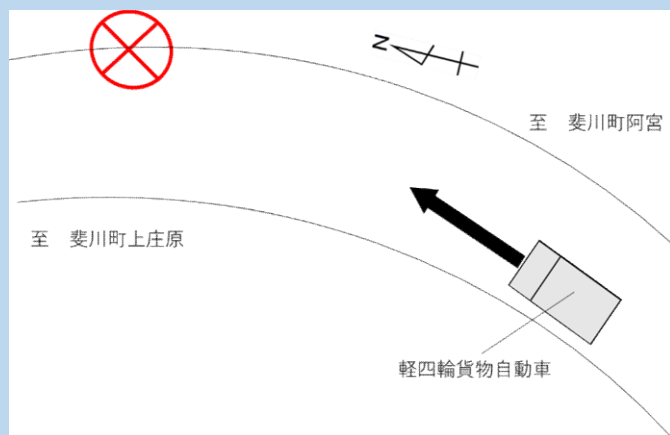

出雲警察署管内

交通死亡事故概要

	時期	場所	特徴	形態	死者
1	2月中旬	出雲市斐川町三絡	高齢者運転者	軽四貨物単独	軽四貨物同乗者
軽四輪貨物自動車が左カーブを進行中、道路右側の立木に衝突したもの					

※国土地理院地図上に、事故発生場所を追記しています。

	時期	場所	特徴	形態	死者
2	4月下旬	出雲市大社町	カーブ・単独転倒	大型自動二輪車単独	大型自動二輪車運転者
大型自動二輪車が左カーブにおいて転倒、滑走して対向車線に進出し、対向車の普通乗用自動車と衝突したもの					

※国土地理院地図上に、事故発生場所を追記しています。

出雲警察署管内 交通死亡事故概要

	時期	場所	特徴	形態	死者
3	5月下旬	出雲市斐川町	交差点、高齢運転者	軽四乗用×普通乗用	軽四乗用運転手
軽四輪乗用自動車と普通乗用自動車が生交点において出会い頭に衝突したもの					

※国土地理院地図上に、事故発生場所を追記しています。