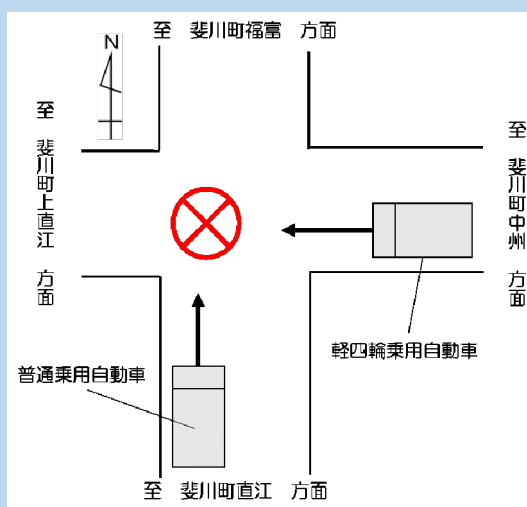

出雲警察署管内

交通死亡事故概要

	時期	場所	特徴	形態	死者
1	2月中旬	出雲市斐川町三絡	高齢者運転者	軽四貨物単独	軽四貨物同乗者
軽四輪貨物自動車が左カーブを進行中、道路右側の立木に衝突したもの					

※国土地理院地図上に、事故発生場所を追記しています。

	時期	場所	特徴	形態	死者
2	4月下旬	出雲市大社町	カーブ・単独転倒	大型自動二輪車単独	大型自動二輪車運転者
大型自動二輪車が左カーブにおいて転倒、滑走して対向車線に進出し、対向車の普通乗用自動車と衝突したもの					

※国土地理院地図上に、事故発生場所を追記しています。

出雲警察署管内 交通死亡事故概要

	時期	場所	特徴	形態	死者
3	5月下旬	出雲市斐川町	交差点、高齢運転者	軽四乗用×普通乗用	軽四乗用運転手
軽四輪乗用自動車と普通乗用自動車が生交点において出会い頭に衝突したもの					

※国土地理院地図上に、事故発生場所を追記しています。