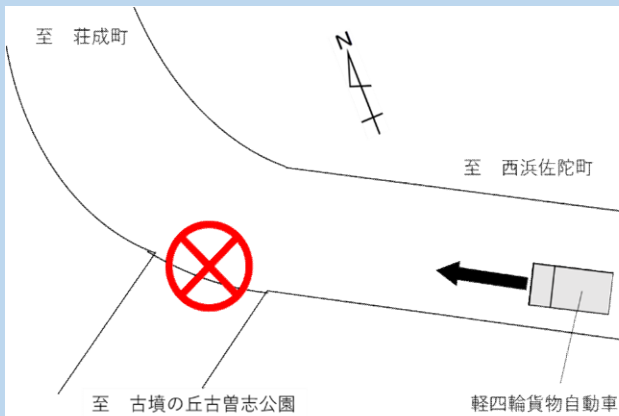

松江警察署管内

交通死亡事故概要

| | 時期 | 場所 | 特徴 | 形態 | 死者 |
|------------------------------------|------|---------------|---------|----------|-----|
| 1 | 1月下旬 | 松江市東出雲町錦新町8丁目 | 子ども・横断中 | 大型貨物×歩行者 | 歩行者 |
| 大型貨物自動車が交差点を左折する際、横断歩道上で歩行者と衝突したもの | | | | | |

※国土地理院地図上に、事故発生場所を追記しています。

| | 時期 | 場所 | 特徴 | 形態 | 死者 |
|---|------|---------|-------|----------|-----|
| 2 | 3月下旬 | 松江市古曾志町 | 高齢運転者 | 軽四貨物×歩行者 | 歩行者 |
| 軽四貨物自動車が進行中、道路左側の駐車車両に衝突し、同駐車車両を歩行者に衝突させたもの | | | | | |

※国土地理院地図上に、事故発生場所を追記しています。