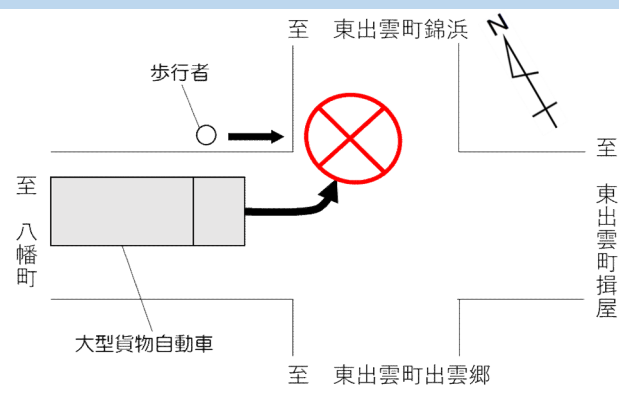

松江警察署管内

交通死亡事故概要

| | 時期 | 場所 | 特徴 | 形態 | 死者 |
|------------------------------------|------|---------------|---------|----------|-----|
| 1 | 1月下旬 | 松江市東出雲町錦新町8丁目 | 子ども・横断中 | 大型貨物×歩行者 | 歩行者 |
| 大型貨物自動車が交差点を左折する際、横断歩道上で歩行者と衝突したもの | | | | | |

※国土地理院地図上に、事故発生場所を追記しています。

| | 時期 | 場所 | 特徴 | 形態 | 死者 |
|---|------|---------|-------|----------|-----|
| 2 | 3月下旬 | 松江市古曾志町 | 高齢運転者 | 軽四貨物×歩行者 | 歩行者 |
| 軽四貨物自動車が進行中、道路左側の駐車車両に衝突し、同駐車車両を歩行者に衝突させたもの | | | | | |

※国土地理院地図上に、事故発生場所を追記しています。