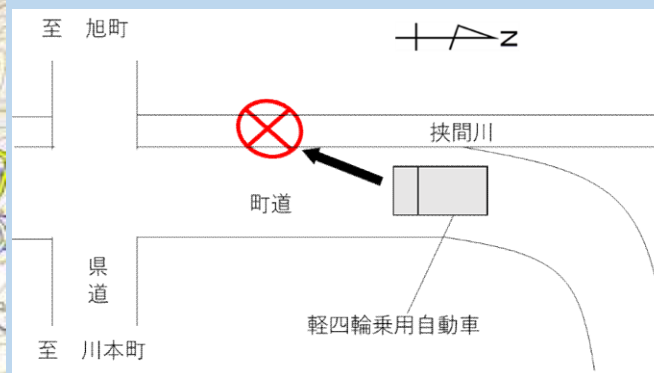

# 川本警察署管内

## 交通死亡事故概要

	時期	場所	特徴	形態	死者
1	2月下旬	邑智郡邑南町日貴地内	高齢者運転者	軽四乗用単独	軽四乗用運転者
軽四輪乗用自動車が行進中、道路右側の川に転落したもの					

※国土地理院地図上に、事故発生場所を追記しています。