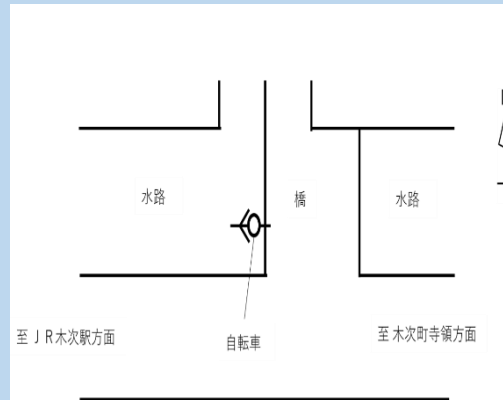

# 雲南警察署管内

## 交通死亡事故概要

	時期	場所	特徴	形態	死者
1	1月中旬	雲南市木次町木次地内	高齢者・自転車	自転車 単独	自転車運転者
自転車運転者が何らかの理由により水路に転落したもの					

※国土地理院地図上に、事故発生場所を追記しています。