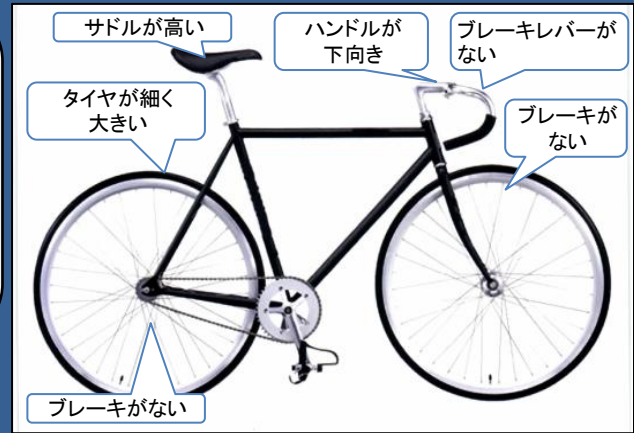

# ピストを知っていますか？

- 「ピスト」とは、競輪やトラック競技専用の自転車
- 速く走ることを目的につくられた自転車なので、ブレーキや前照灯などがありません。
- ブレーキやライト、後部反射器材、警音器がない  
自転車で道路を走るとは禁止！！

東京都内や神奈川県内  
では死亡事故が発生。

**危険！**

道路においてブレーキを備えていない  
自転車を運転した場合

道路交通法違反  
5万円以下の罰金

島根県警察本部