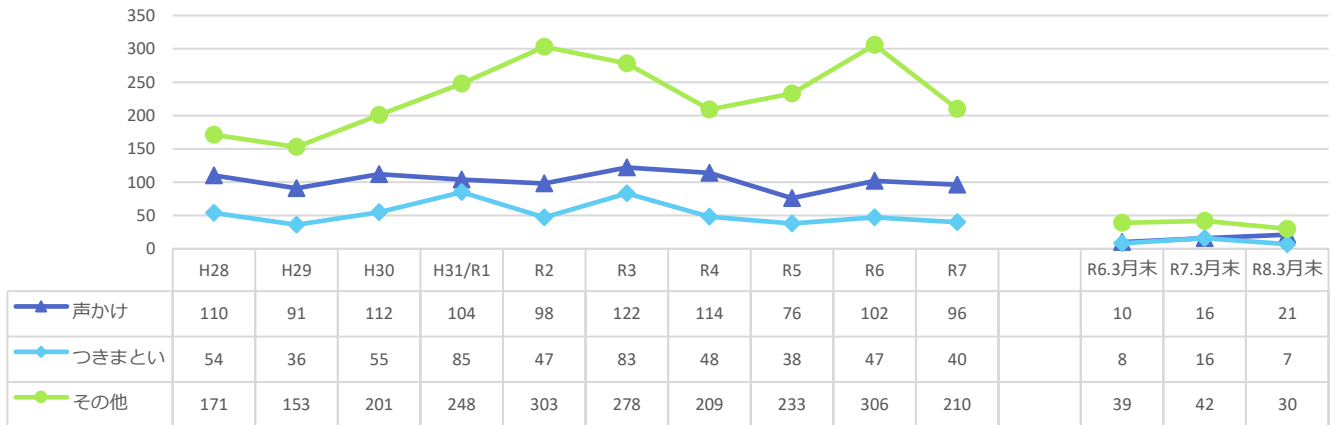

# 声かけ・つきまとい等事案発生状況（令和8年3月末）

※令和8年数値は暫定値です。

## ●前兆事案の発生状況の推移

## ●月別の発生状況