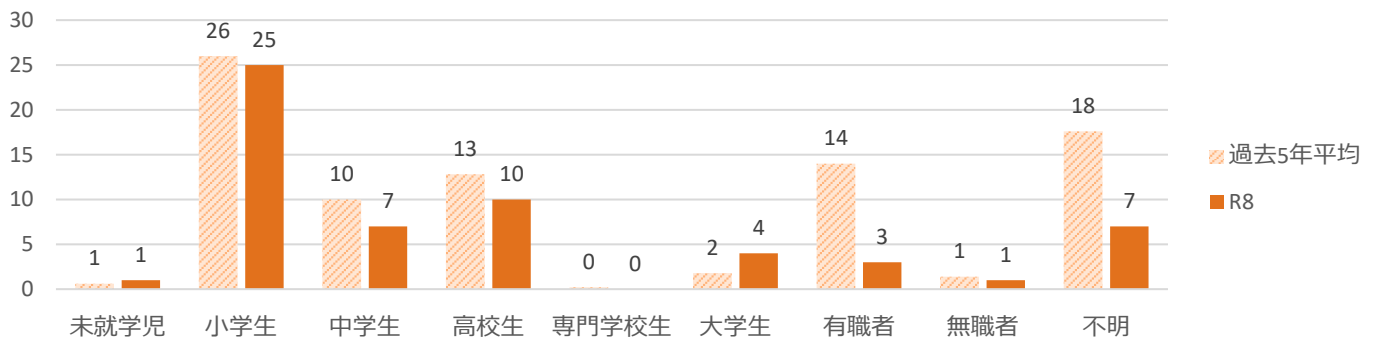

声かけ・つきまとい等事案発生状況（令和8年3月末）

※令和8年数値は暫定値です。

●前兆事案の発生状況の推移

●月別の発生状況

●被害者の学識別

●発生時間帯別の状況