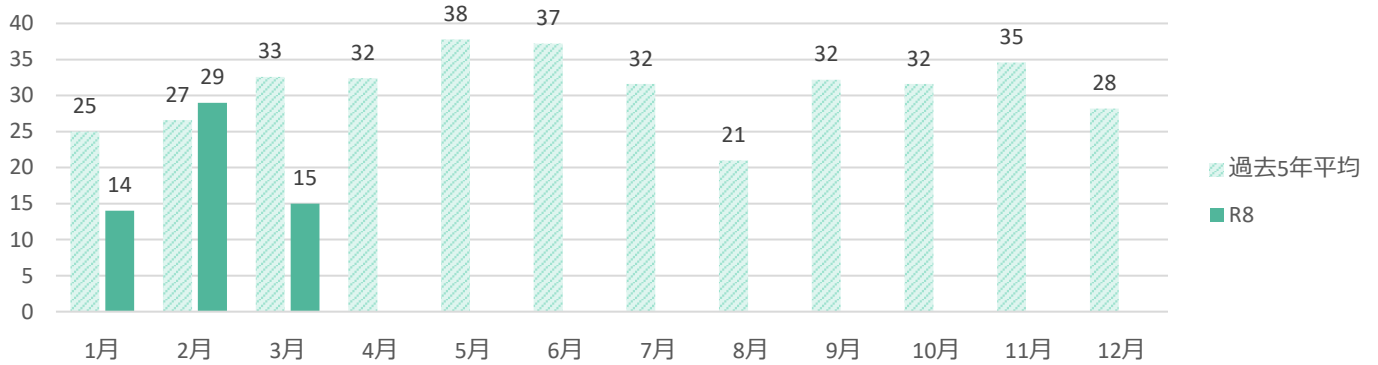

声かけ・つきまとい等事案発生状況（令和8年3月末）

※令和8年数値は暫定値です。

●前兆事案の発生状況の推移

●月別の発生状況

●被害者の学識別

●発生時間帯別の状況