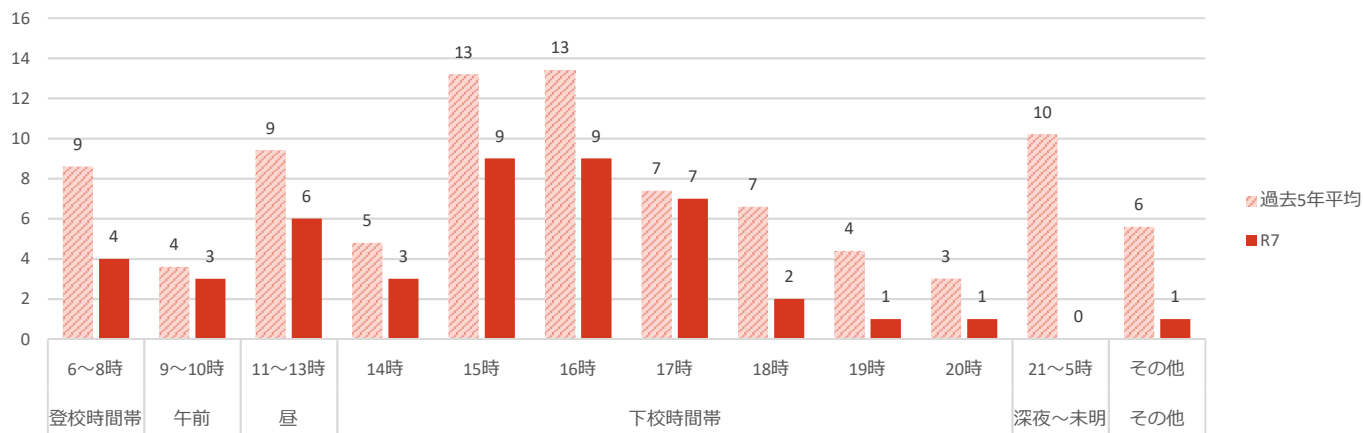

声かけ・つきまとい等事案発生状況（令和7年2月末）

※令和7年数値は暫定値です。

●前兆事案の発生状況の推移

●月別の発生状況

●被害者の学識別

●発生時間帯別の状況

●発生曜日別の状況

●現場環境

●被害者の移動手段

●被害者の状況

声かけ・つきまとい事案等の不審者情報は、随時『みこぴー安全メール』で配信していますので、ご希望の方は県警ホームページから登録してください。

また、メール配信した情報は、県警ホームページの不審者情報マップに掲載していますので、ご覧下さい。

※警察が認知した事案情報でも、被害者のプライバシーや捜査等に支障がある場合には、メール配信及びマップ掲載を控える場合があります。