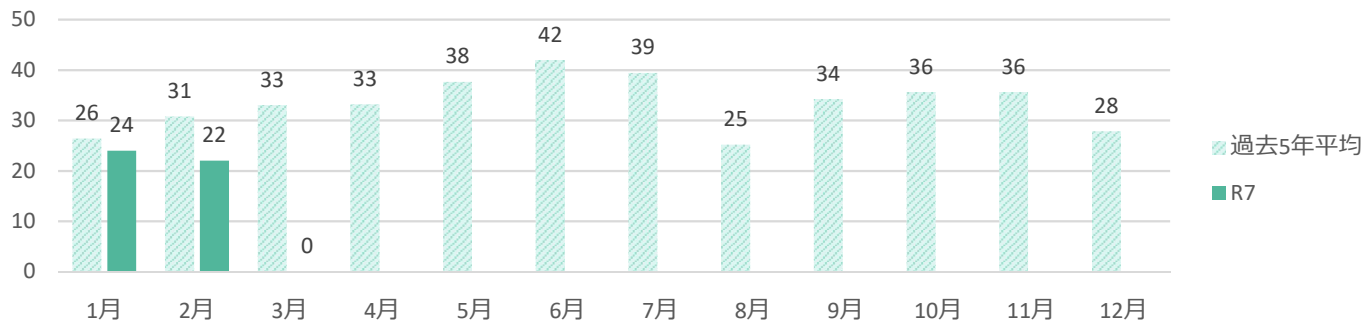

声かけ・つきまとい等事案発生状況（令和7年2月末）

※令和7年数値は暫定値です。

●前兆事案の発生状況の推移

●月別の発生状況

●被害者の学識別

●発生時間帯別の状況

●発生曜日別の状況

●現場環境

●被害者の移動手段

●被害者の状況

声かけ・つきまとい事案等の不審者情報は、随時『みこぴー安全メール』で配信していますので、ご希望の方は県警ホームページから登録してください。

また、メール配信した情報は、県警ホームページの不審者情報マップに掲載していますので、ご覧下さい。

※警察が認知した事案情報でも、被害者のプライバシーや捜査等に支障がある場合には、メール配信及びマップ掲載を控える場合があります。