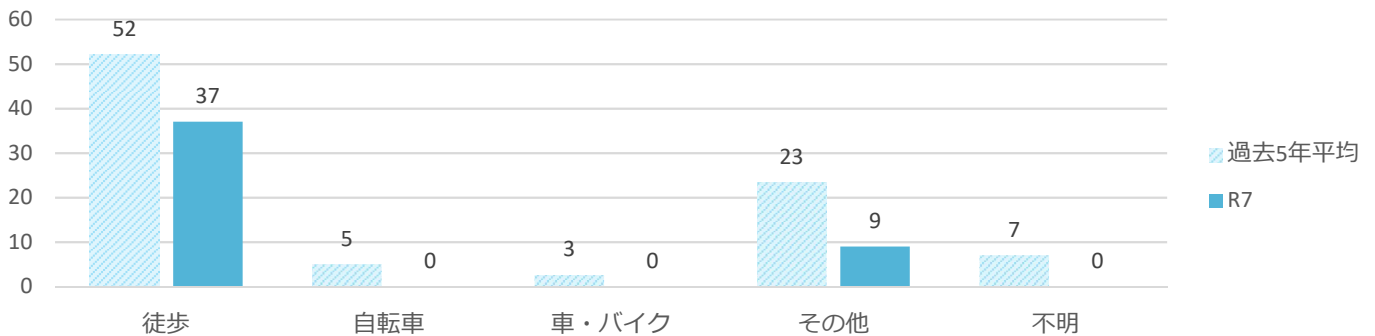

声かけ・つきまとい等事案発生状況（令和7年2月末）

※令和7年数値は暫定値です。

●前兆事案の発生状況の推移

●月別の発生状況

●被害者の学識別

●発生時間帯別の状況

●発生曜日別の状況

●現場環境

●被害者の移動手段

●被害者の状況

声かけ・つきまとい事案等の不審者情報は、随時『みこぴー安全メール』で配信していますので、ご希望の方は県警ホームページから登録してください。

また、メール配信した情報は、県警ホームページの不審者情報マップに掲載していますので、ご覧下さい。

※警察が認知した事案情報でも、被害者のプライバシーや捜査等に支障がある場合には、メール配信及びマップ掲載を控える場合があります。