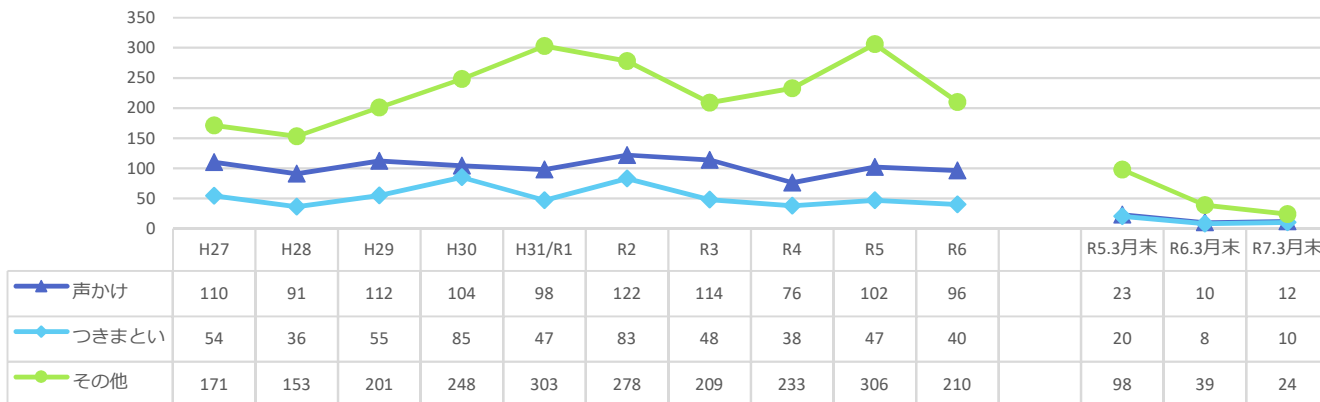

声かけ・つきまとい等事案発生状況（令和7年2月末）

※令和7年数値は暫定値です。

●前兆事案の発生状況の推移

●月別の発生状況

●被害者の学識別

●発生時間帯別の状況

●発生曜日別の状況

●現場環境

●被害者の移動手段

●被害者の状況

声かけ・つきまとい事案等の不審者情報は、随時『みこぴー安全メール』で配信していますので、ご希望の方は県警ホームページから登録してください。

また、メール配信した情報は、県警ホームページの不審者情報マップに掲載していますので、ご覧下さい。

※警察が認知した事案情報でも、被害者のプライバシーや捜査等に支障がある場合には、メール配信及びマップ掲載を控える場合があります。