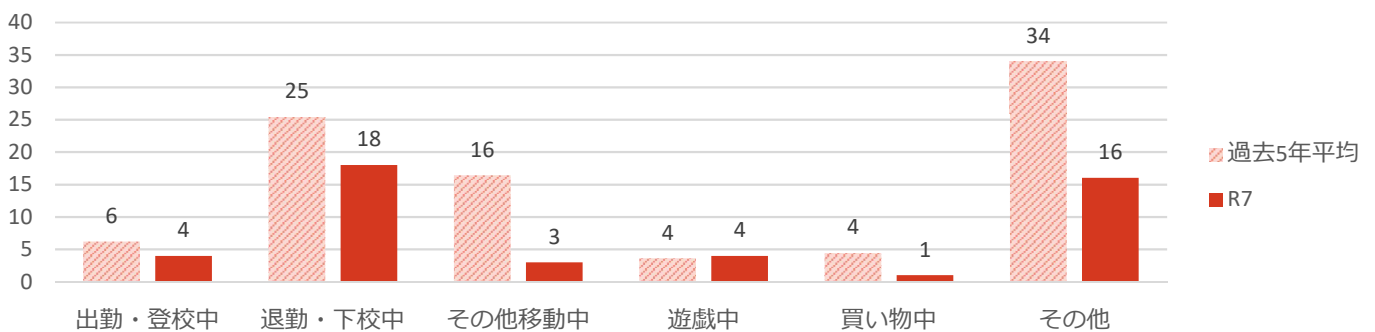

声かけ・つきまとい等事案発生状況（令和7年2月末）

※令和7年数値は暫定値です。

●前兆事案の発生状況の推移

●月別の発生状況

●被害者の学識別

●発生時間帯別の状況

●発生曜日別の状況

●現場環境

●被害者の移動手段

●被害者の状況

声かけ・つきまとい事案等の不審者情報は、随時『みこぴー安全メール』で配信していますので、ご希望の方は県警ホームページから登録してください。

また、メール配信した情報は、県警ホームページの不審者情報マップに掲載していますので、ご覧下さい。

※警察が認知した事案情報でも、被害者のプライバシーや捜査等に支障がある場合には、メール配信及びマップ掲載を控える場合があります。