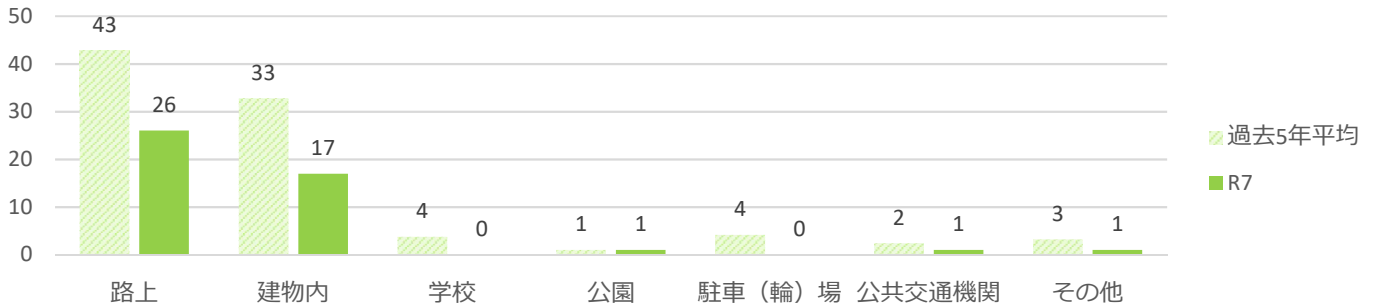

声かけ・つきまとい等事案発生状況（令和7年2月末）

※令和7年数値は暫定値です。

●前兆事案の発生状況の推移

●月別の発生状況

●被害者の学識別

●発生時間帯別の状況

●発生曜日別の状況

●現場環境

●被害者の移動手段

●被害者の状況

声かけ・つきまとい事案等の不審者情報は、随時『みこぴー安全メール』で配信していますので、ご希望の方は県警ホームページから登録してください。

また、メール配信した情報は、県警ホームページの不審者情報マップに掲載していますので、ご覧下さい。

※警察が認知した事案情報でも、被害者のプライバシーや捜査等に支障がある場合には、メール配信及びマップ掲載を控える場合があります。