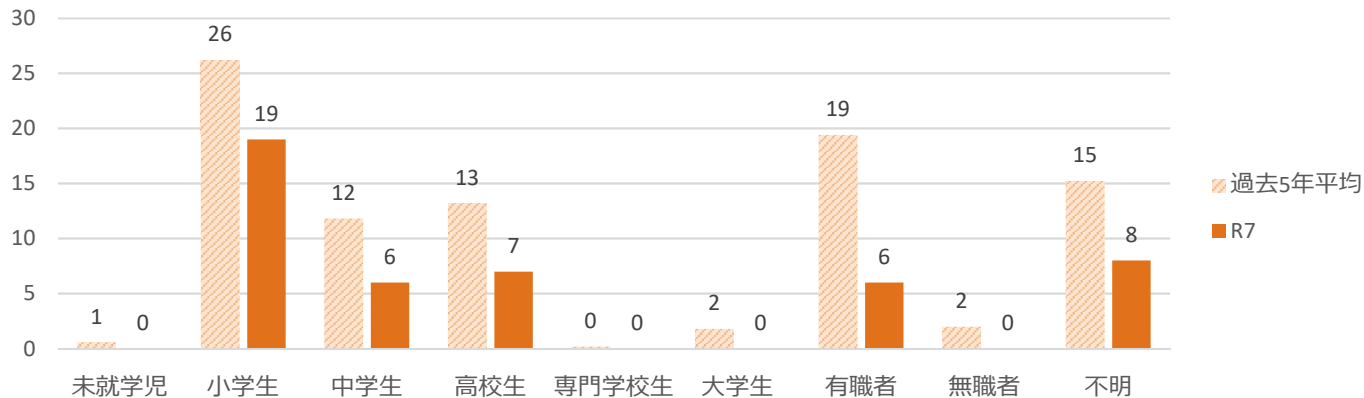

声かけ・つきまとい等事案発生状況（令和7年2月末）

※令和7年数値は暫定値です。

●前兆事案の発生状況の推移

●月別の発生状況

●被害者の学識別

●発生時間帯別の状況

●発生曜日別の状況

●現場環境

●被害者の移動手段

●被害者の状況

声かけ・つきまとい事案等の不審者情報は、随時『みこぴー安全メール』で配信していますので、ご希望の方は県警ホームページから登録してください。

また、メール配信した情報は、県警ホームページの不審者情報マップに掲載していますので、ご覧下さい。

※警察が認知した事案情報でも、被害者のプライバシーや捜査等に支障がある場合には、メール配信及びマップ掲載を控える場合があります。