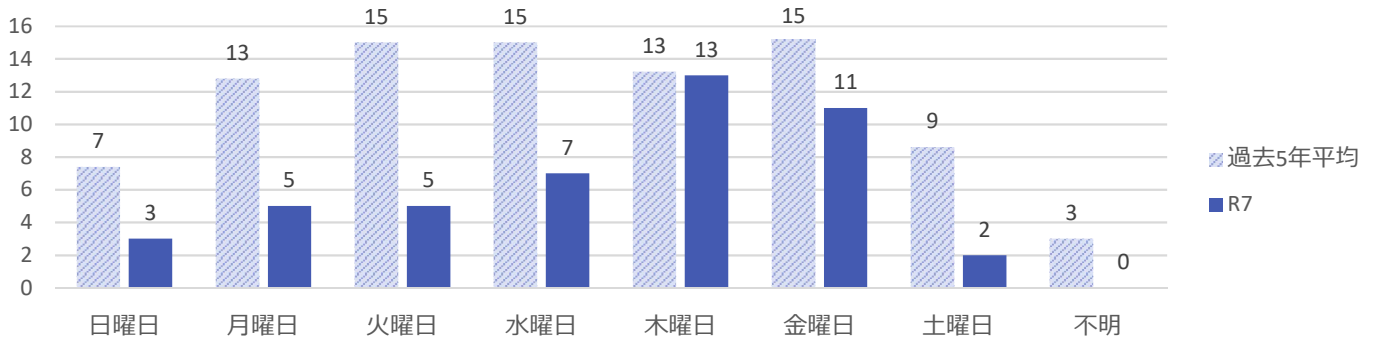

声かけ・つきまとい等事案発生状況（令和7年2月末）

※令和7年数値は暫定値です。

●前兆事案の発生状況の推移

●月別の発生状況

●被害者の学識別

●発生時間帯別の状況

●発生曜日別の状況

●現場環境

●被害者の移動手段

●被害者の状況

声かけ・つきまとい事案等の不審者情報は、随時『みこぴー安全メール』で配信していますので、ご希望の方は県警ホームページから登録してください。

また、メール配信した情報は、県警ホームページの不審者情報マップに掲載していますので、ご覧下さい。

※警察が認知した事案情報でも、被害者のプライバシーや捜査等に支障がある場合には、メール配信及びマップ掲載を控える場合があります。