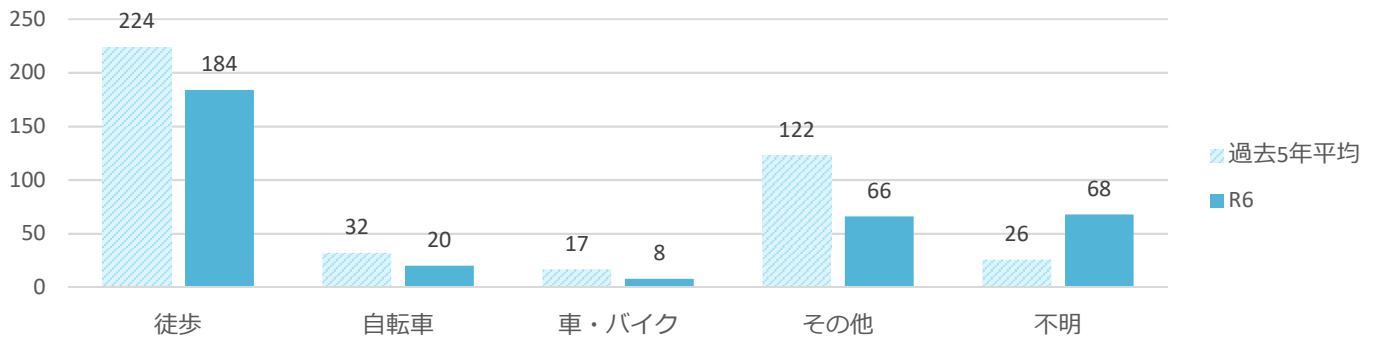

声かけ・つきまとい等事案発生状況（令和6年12月末）

※令和6年数値は暫定値です。

●前兆事案の発生状況の推移

●月別の発生状況

●被害者の学識別

●発生時間帯別の状況

●発生曜日別の状況

●現場環境

●被害者の移動手段

●被害者の状況

声かけ・つきまとい事案等の不審者情報は、随時『みこぴー安全メール』で配信していますので、ご希望の方は県警ホームページから登録してください。

また、メール配信した情報は、県警ホームページの不審者情報マップに掲載していますので、ご覧下さい。

※警察が認知した事案情報でも、被害者のプライバシーや捜査等に支障がある場合には、メール配信及びマップ掲載を控える場合があります。