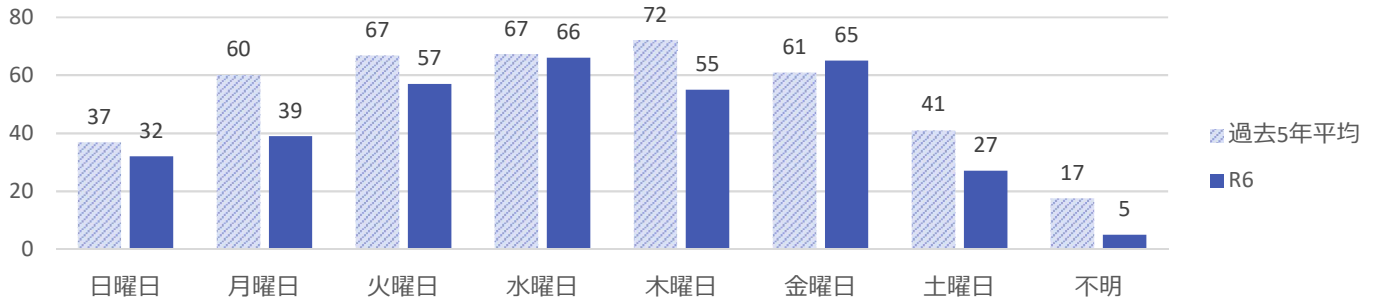

声かけ・つきまとい等事案発生状況（令和6年12月末）

※令和6年数値は暫定値です。

●前兆事案の発生状況の推移

●月別の発生状況

●被害者の学識別

●発生時間帯別の状況

●発生曜日別の状況

●現場環境

●被害者の移動手段

●被害者の状況

声かけ・つきまとい事案等の不審者情報は、随時『みこぴー安全メール』で配信していますので、ご希望の方は県警ホームページから登録してください。

また、メール配信した情報は、県警ホームページの不審者情報マップに掲載していますので、ご覧下さい。

※警察が認知した事案情報でも、被害者のプライバシーや捜査等に支障がある場合には、メール配信及びマップ掲載を控える場合があります。