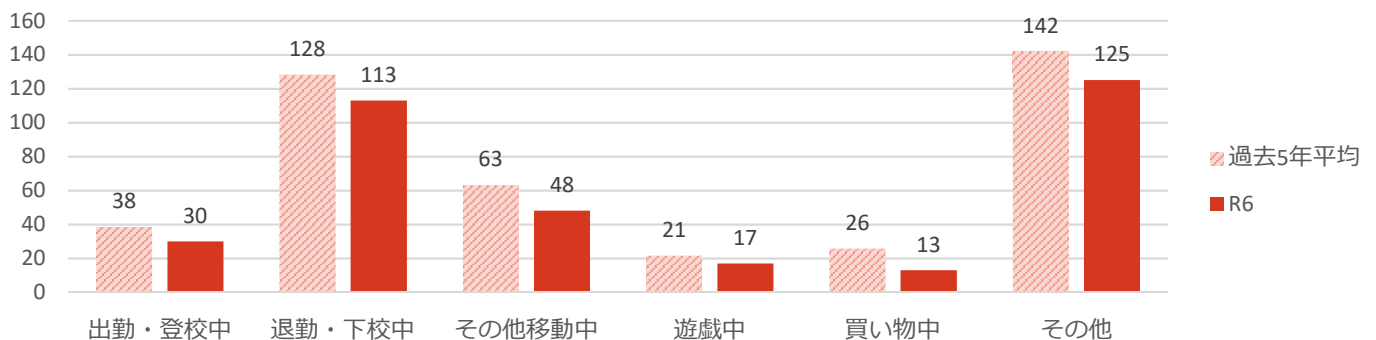

声かけ・つきまとい等事案発生状況（令和6年12月末）

※令和6年数値は暫定値です。

●前兆事案の発生状況の推移

●月別の発生状況

●被害者の学識別

●発生時間帯別の状況

●発生曜日別の状況

●現場環境

●被害者の移動手段

●被害者の状況

声かけ・つきまとい事案等の不審者情報は、随時『みこぴー安全メール』で配信していますので、ご希望の方は県警ホームページから登録してください。

また、メール配信した情報は、県警ホームページの不審者情報マップに掲載していますので、ご覧下さい。

※警察が認知した事案情報でも、被害者のプライバシーや捜査等に支障がある場合には、メール配信及びマップ掲載を控える場合があります。