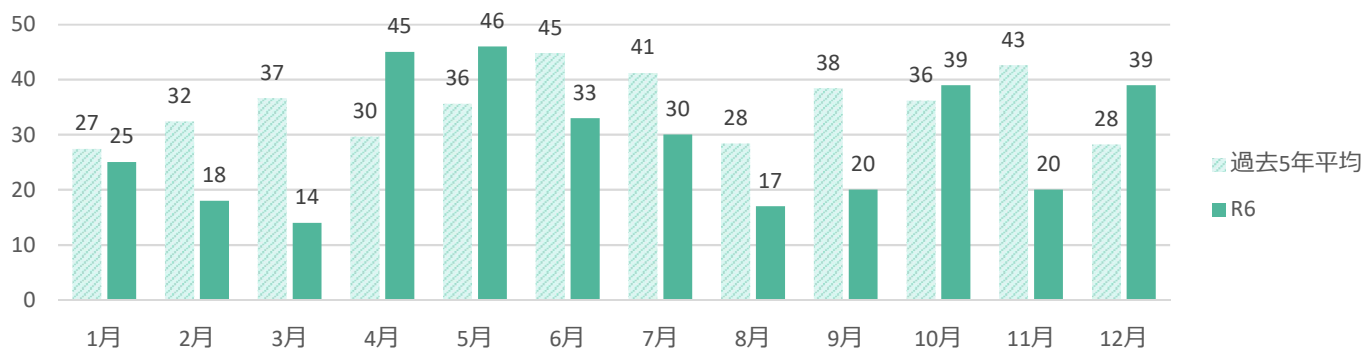

声かけ・つきまとい等事案発生状況（令和6年12月末）

※令和6年数値は暫定値です。

●前兆事案の発生状況の推移

●月別の発生状況

●被害者の学識別

●発生時間帯別の状況

●発生曜日別の状況

●現場環境

●被害者の移動手段

●被害者の状況

声かけ・つきまとい事案等の不審者情報は、随時『みこぴー安全メール』で配信していますので、ご希望の方は県警ホームページから登録してください。

また、メール配信した情報は、県警ホームページの不審者情報マップに掲載していますので、ご覧下さい。

※警察が認知した事案情報でも、被害者のプライバシーや捜査等に支障がある場合には、メール配信及びマップ掲載を控える場合があります。