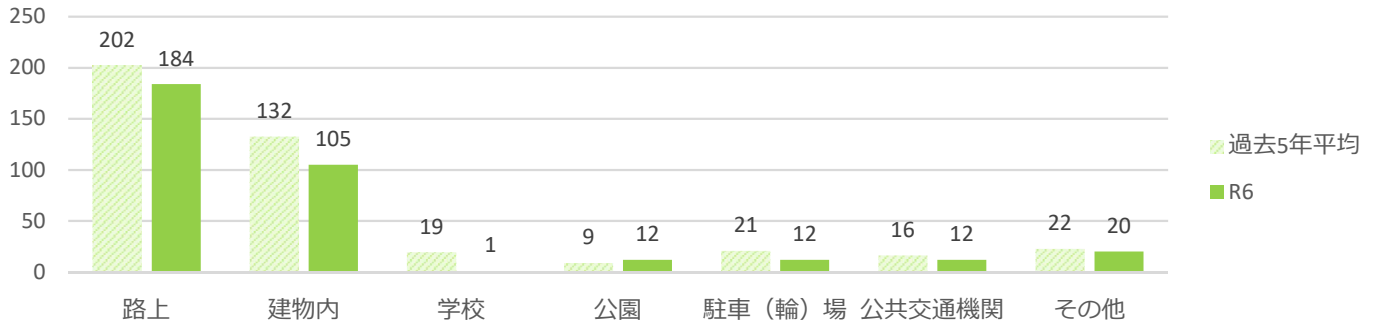

声かけ・つきまとい等事案発生状況（令和6年12月末）

※令和6年数値は暫定値です。

●前兆事案の発生状況の推移

●月別の発生状況

●被害者の学識別

●発生時間帯別の状況

●発生曜日別の状況

●現場環境

●被害者の移動手段

●被害者の状況

声かけ・つきまとい事案等の不審者情報は、随時『みこぴー安全メール』で配信していますので、ご希望の方は県警ホームページから登録してください。

また、メール配信した情報は、県警ホームページの不審者情報マップに掲載していますので、ご覧下さい。

※警察が認知した事案情報でも、被害者のプライバシーや捜査等に支障がある場合には、メール配信及びマップ掲載を控える場合があります。