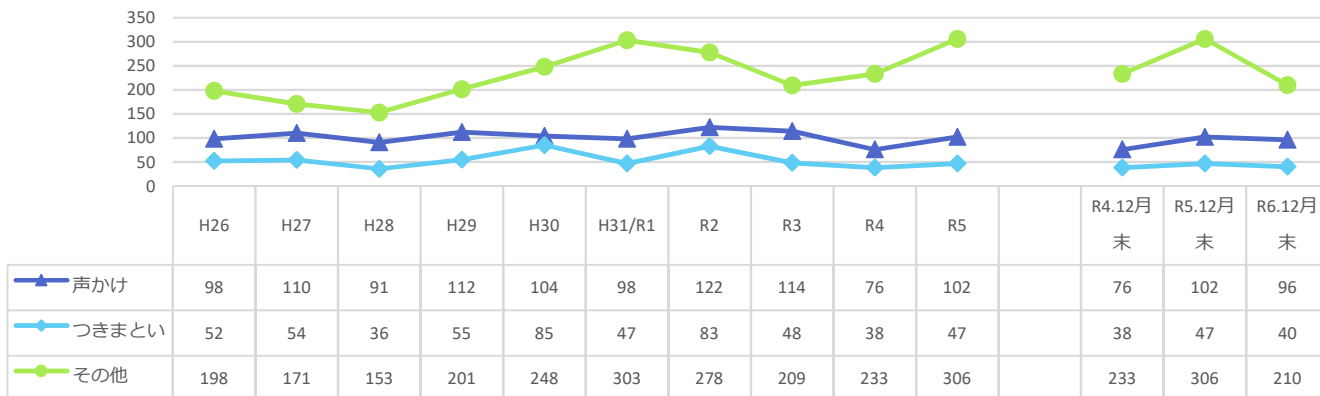

声かけ・つきまとい等事案発生状況（令和6年12月末）

※令和6年数値は暫定値です。

●前兆事案の発生状況の推移

●月別の発生状況

●被害者の学識別

●発生時間帯別の状況

●発生曜日別の状況

●現場環境

●被害者の移動手段

●被害者の状況

声かけ・つきまとい事案等の不審者情報は、随時『みこぴー安全メール』で配信していますので、ご希望の方は県警ホームページから登録してください。

また、メール配信した情報は、県警ホームページの不審者情報マップに掲載していますので、ご覧下さい。

※警察が認知した事案情報でも、被害者のプライバシーや捜査等に支障がある場合には、メール配信及びマップ掲載を控える場合があります。