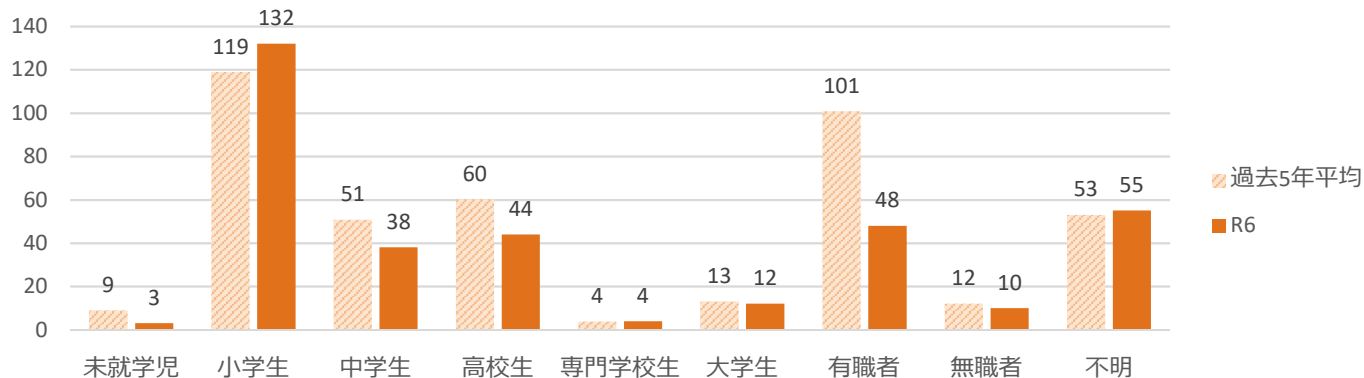

声かけ・つきまとい等事案発生状況（令和6年12月末）

※令和6年数値は暫定値です。

●前兆事案の発生状況の推移

●月別の発生状況

●被害者の学識別

●発生時間帯別の状況

●発生曜日別の状況

●現場環境

●被害者の移動手段

●被害者の状況

声かけ・つきまとい事案等の不審者情報は、随時『みこぴー安全メール』で配信していますので、ご希望の方は県警ホームページから登録してください。

また、メール配信した情報は、県警ホームページの不審者情報マップに掲載していますので、ご覧下さい。

※警察が認知した事案情報でも、被害者のプライバシーや捜査等に支障がある場合には、メール配信及びマップ掲載を控える場合があります。