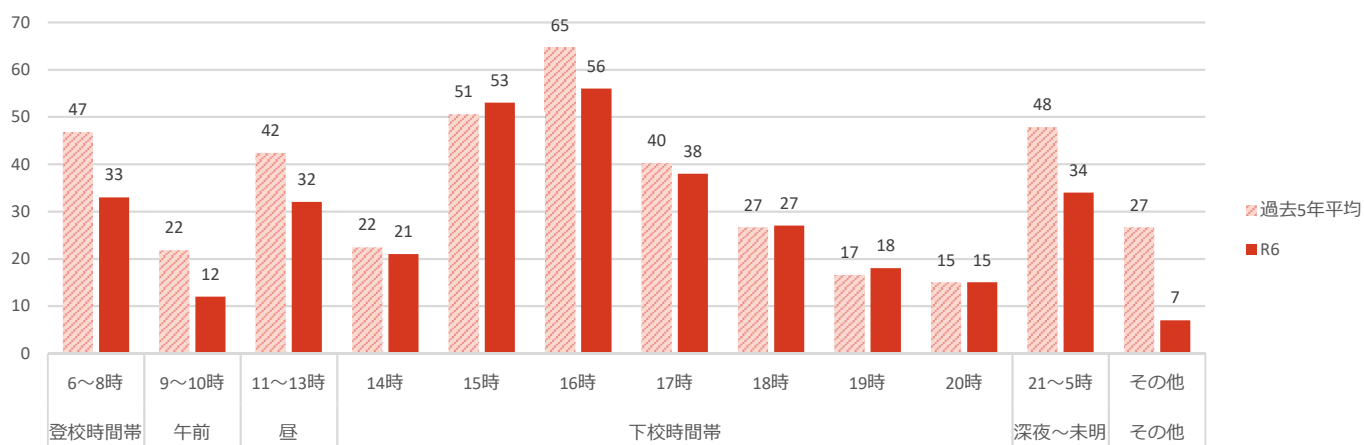

声かけ・つきまとい等事案発生状況（令和6年12月末）

※令和6年数値は暫定値です。

●前兆事案の発生状況の推移

●月別の発生状況

●被害者の学識別

●発生時間帯別の状況

●発生曜日別の状況

●現場環境

●被害者の移動手段

●被害者の状況

声かけ・つきまとい事案等の不審者情報は、随時『みこぴー安全メール』で配信していますので、ご希望の方は県警ホームページから登録してください。

また、メール配信した情報は、県警ホームページの不審者情報マップに掲載していますので、ご覧下さい。

※警察が認知した事案情報でも、被害者のプライバシーや捜査等に支障がある場合には、メール配信及びマップ掲載を控える場合があります。