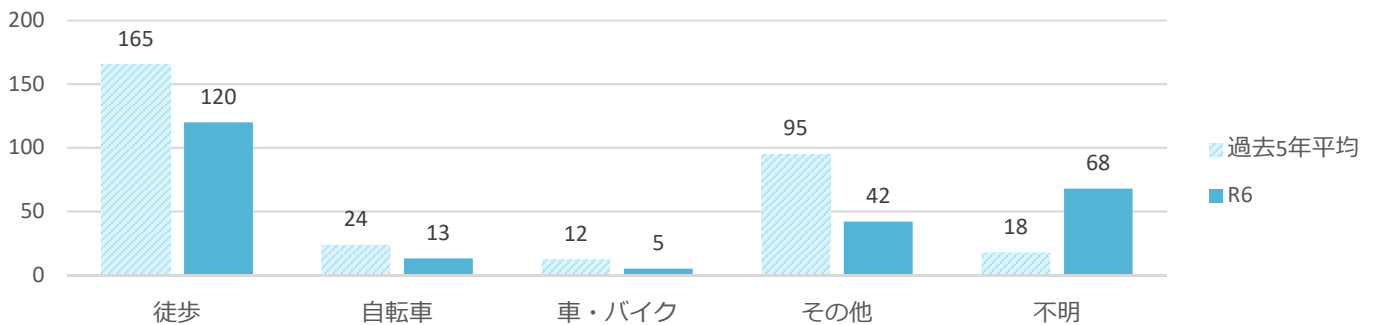

声かけ・つきまとい等事案発生状況（令和6年9月末）

※令和6年数値は暫定値です。

●前兆事案の発生状況の推移

●月別の発生状況

●被害者の学識別

●発生時間帯別の状況

●発生曜日別の状況

●現場環境

●被害者の移動手段

●被害者の状況

声かけ・つきまとい事案等の不審者情報は、随時『みこぴー安全メール』で配信していますので、ご希望の方は県警ホームページから登録してください。

また、メール配信した情報は、県警ホームページの不審者情報マップに掲載していますので、ご覧下さい。

※警察が認知した事案情報でも、被害者のプライバシーや捜査等に支障がある場合には、メール配信及びマップ掲載を控える場合があります。