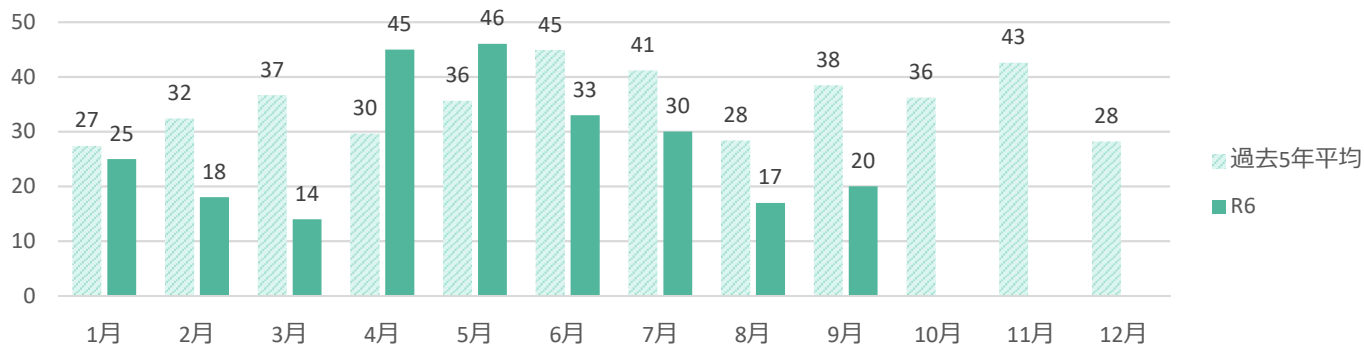

声かけ・つきまとい等事案発生状況（令和6年9月末）

※令和6年数値は暫定値です。

●前兆事案の発生状況の推移

●月別の発生状況

●被害者の学識別

●発生時間帯別の状況

●発生曜日別の状況

●現場環境

●被害者の移動手段

●被害者の状況

声かけ・つきまとい事案等の不審者情報は、随時『みこぴー安全メール』で配信していますので、ご希望の方は県警ホームページから登録してください。

また、メール配信した情報は、県警ホームページの不審者情報マップに掲載していますので、ご覧下さい。

※警察が認知した事案情報でも、被害者のプライバシーや捜査等に支障がある場合には、メール配信及びマップ掲載を控える場合があります。