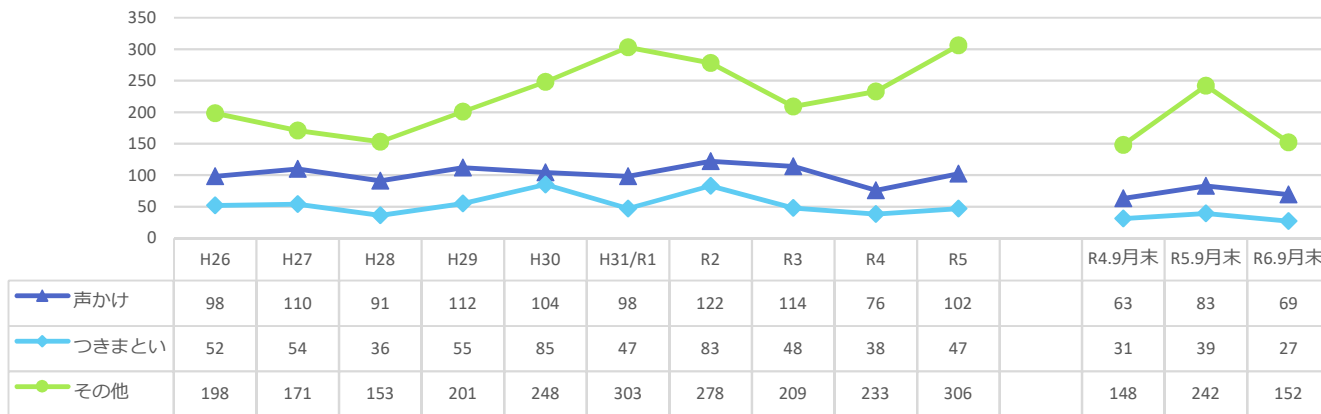

声かけ・つきまとい等事案発生状況（令和6年9月末）

※令和6年数値は暫定値です。

●前兆事案の発生状況の推移

●月別の発生状況

●被害者の学識別

●発生時間帯別の状況

●発生曜日別の状況

●現場環境

●被害者の移動手段

●被害者の状況

声かけ・つきまとい事案等の不審者情報は、随時『みこぴー安全メール』で配信していますので、ご希望の方は県警ホームページから登録してください。

また、メール配信した情報は、県警ホームページの不審者情報マップに掲載していますので、ご覧下さい。

※警察が認知した事案情報でも、被害者のプライバシーや捜査等に支障がある場合には、メール配信及びマップ掲載を控える場合があります。