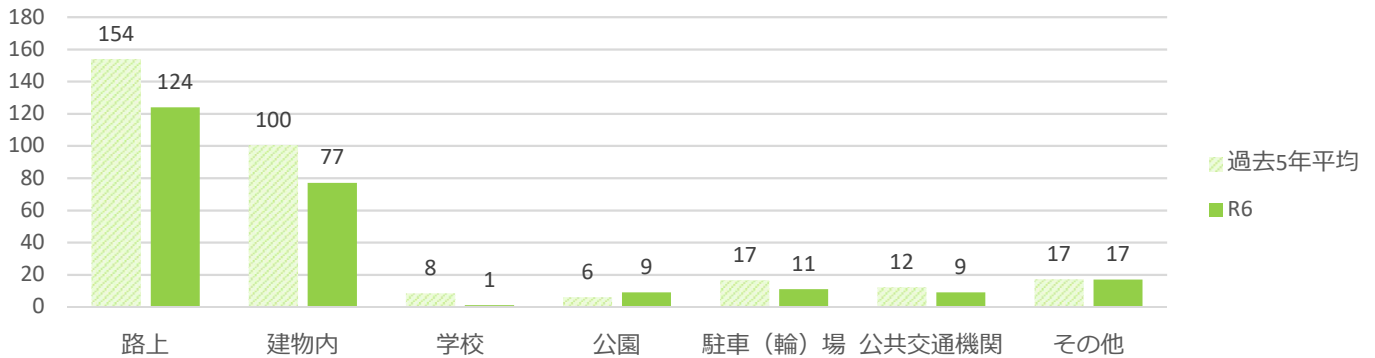

声かけ・つきまとい等事案発生状況（令和6年9月末）

※令和6年数値は暫定値です。

●前兆事案の発生状況の推移

●月別の発生状況

●被害者の学識別

●発生時間帯別の状況

●発生曜日別の状況

●現場環境

●被害者の移動手段

●被害者の状況

声かけ・つきまとい事案等の不審者情報は、随時『みこぴー安全メール』で配信していますので、ご希望の方は県警ホームページから登録してください。

また、メール配信した情報は、県警ホームページの不審者情報マップに掲載していますので、ご覧下さい。

※警察が認知した事案情報でも、被害者のプライバシーや捜査等に支障がある場合には、メール配信及びマップ掲載を控える場合があります。