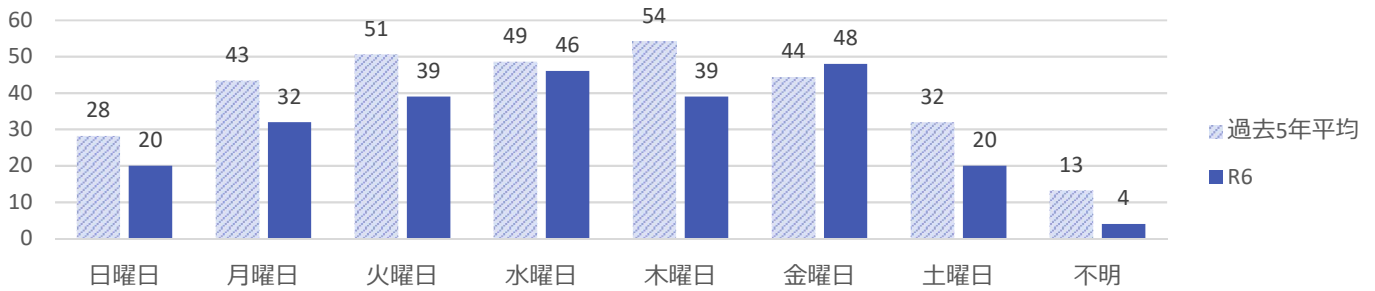

声かけ・つきまとい等事案発生状況（令和6年9月末）

※令和6年数値は暫定値です。

●前兆事案の発生状況の推移

●月別の発生状況

●被害者の学識別

●発生時間帯別の状況

●発生曜日別の状況

●現場環境

●被害者の移動手段

●被害者の状況

声かけ・つきまとい事案等の不審者情報は、随時『みこぴー安全メール』で配信していますので、ご希望の方は県警ホームページから登録してください。

また、メール配信した情報は、県警ホームページの不審者情報マップに掲載していますので、ご覧下さい。

※警察が認知した事案情報でも、被害者のプライバシーや捜査等に支障がある場合には、メール配信及びマップ掲載を控える場合があります。