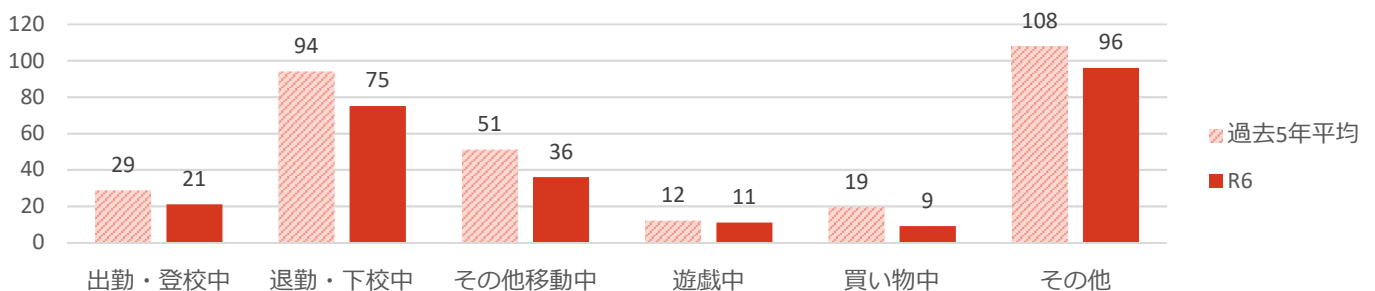

声かけ・つきまとい等事案発生状況（令和6年9月末）

※令和6年数値は暫定値です。

●前兆事案の発生状況の推移

●月別の発生状況

●被害者の学識別

●発生時間帯別の状況

●発生曜日別の状況

●現場環境

●被害者の移動手段

●被害者の状況

声かけ・つきまとい事案等の不審者情報は、随時『みこぴー安全メール』で配信していますので、ご希望の方は県警ホームページから登録してください。

また、メール配信した情報は、県警ホームページの不審者情報マップに掲載していますので、ご覧下さい。

※警察が認知した事案情報でも、被害者のプライバシーや捜査等に支障がある場合には、メール配信及びマップ掲載を控える場合があります。