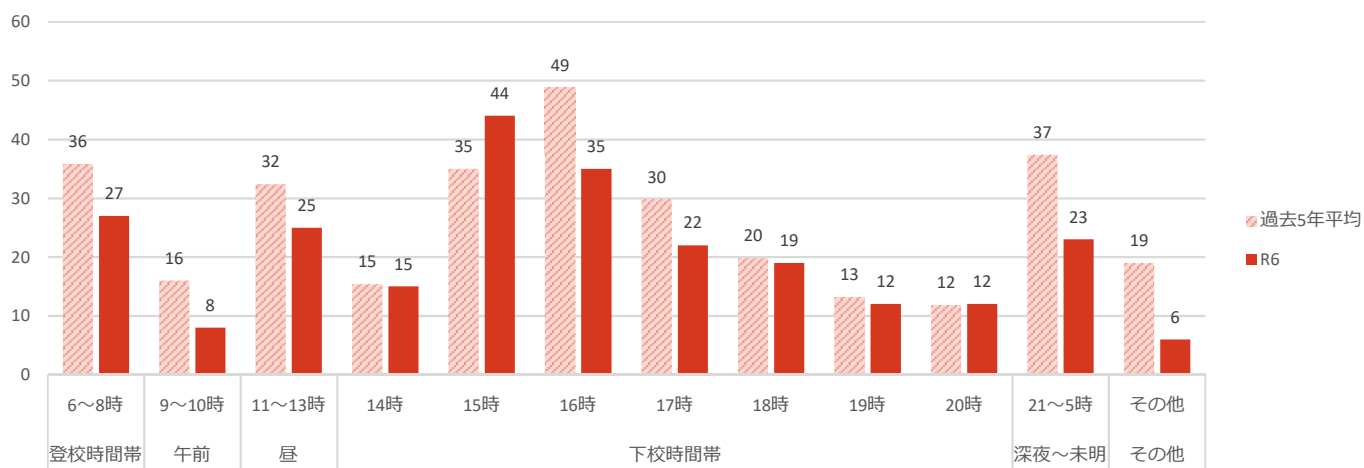

声かけ・つきまとい等事案発生状況（令和6年9月末）

※令和6年数値は暫定値です。

●前兆事案の発生状況の推移

●月別の発生状況

●被害者の学識別

●発生時間帯別の状況

●発生曜日別の状況

●現場環境

●被害者の移動手段

●被害者の状況

声かけ・つきまとい事案等の不審者情報は、随時『みこぴー安全メール』で配信していますので、ご希望の方は県警ホームページから登録してください。

また、メール配信した情報は、県警ホームページの不審者情報マップに掲載していますので、ご覧下さい。

※警察が認知した事案情報でも、被害者のプライバシーや捜査等に支障がある場合には、メール配信及びマップ掲載を控える場合があります。