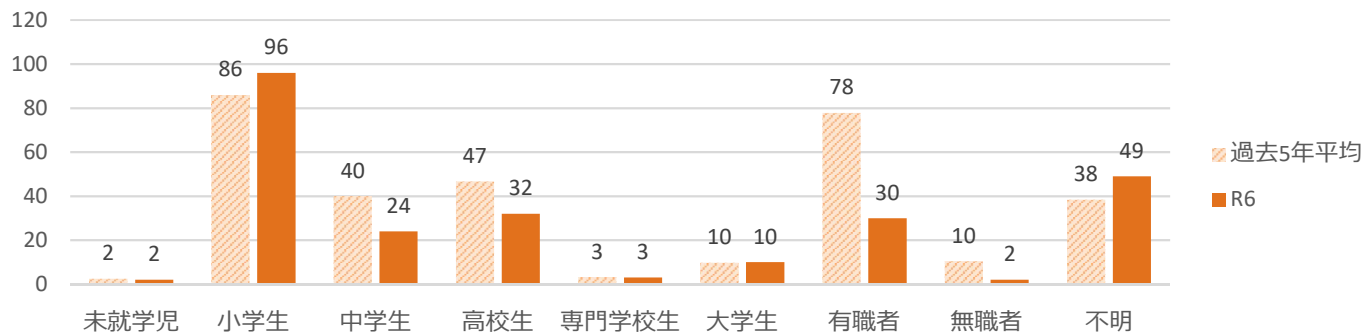

声かけ・つきまとい等事案発生状況（令和6年9月末）

※令和6年数値は暫定値です。

●前兆事案の発生状況の推移

●月別の発生状況

●被害者の学識別

●発生時間帯別の状況

●発生曜日別の状況

●現場環境

●被害者の移動手段

●被害者の状況

声かけ・つきまとい事案等の不審者情報は、随時『みこぴー安全メール』で配信していますので、ご希望の方は県警ホームページから登録してください。

また、メール配信した情報は、県警ホームページの不審者情報マップに掲載していますので、ご覧下さい。

※警察が認知した事案情報でも、被害者のプライバシーや捜査等に支障がある場合には、メール配信及びマップ掲載を控える場合があります。