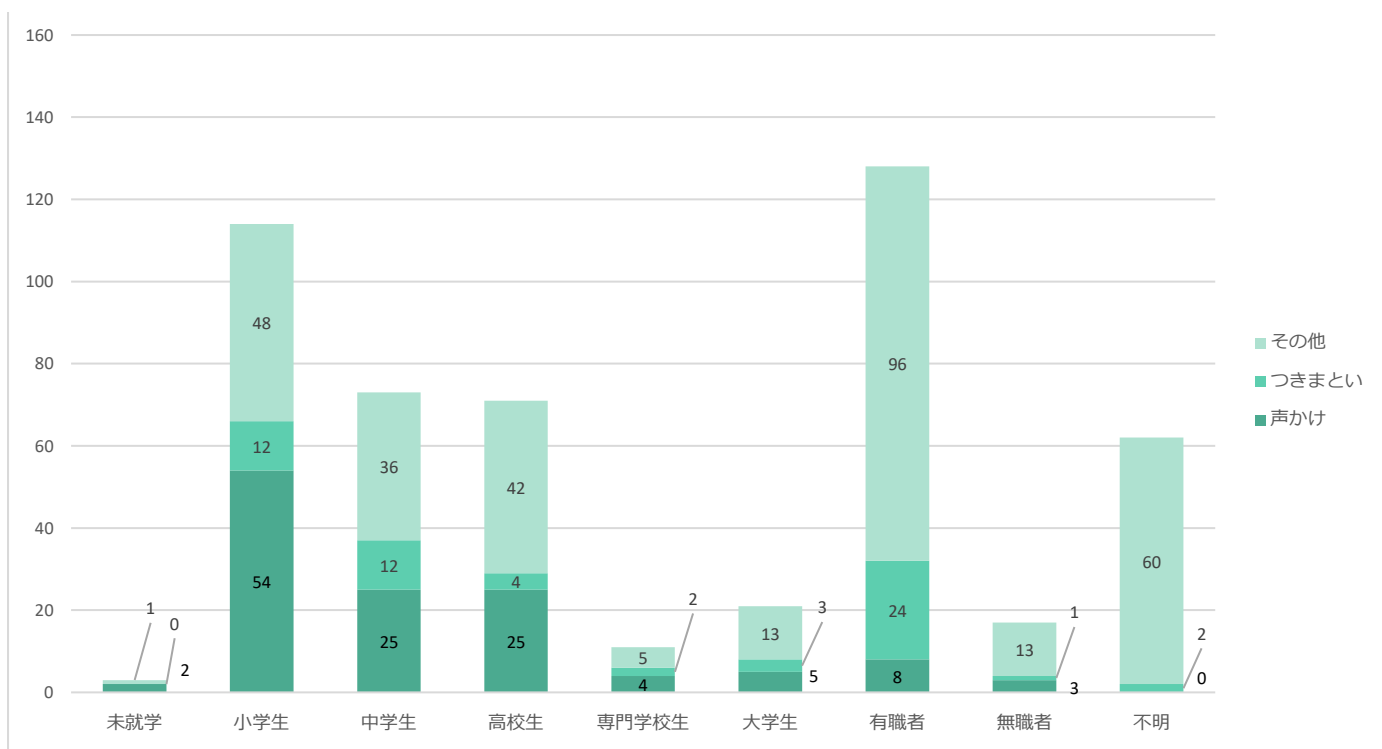

過去5年間（平成31年/令和元年～令和5年）の夏季の発生状況

本資料は、過去5年間の夏季（7月～9月）に発生した「声かけ・つきまとい・その他事案」の特徴を分析したものです

発生時間帯や被害者の特徴を掲載していますので、地域での見守り活動や、ご家庭等でお子さんへ注意を促す際などにご利用ください。

●夏期（7月～9月）の発生状況

●被害者の学識別

●発生時間帯別

●発生曜日別

夏期は、夏休みがあるため、子どもや女性が性犯罪等の被害に巻き込まれやすい季節です。