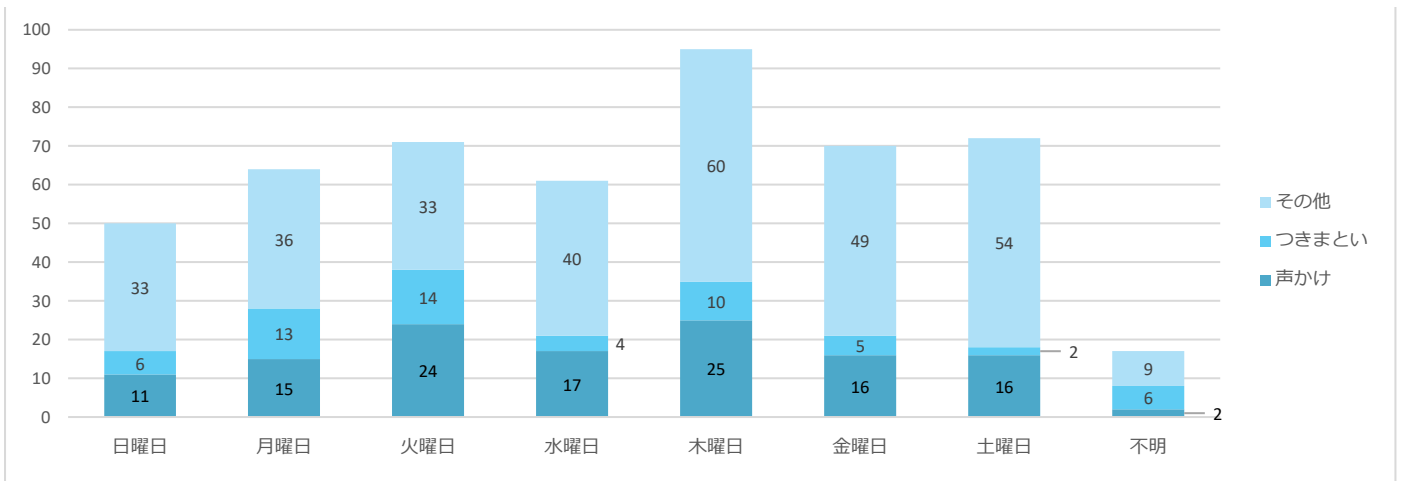

過去5年間（平成31年/令和元年～令和5年）の夏季の発生状況

本資料は、過去5年間の夏季（7月～9月）に発生した「声かけ・つきまとい・その他事案」の特徴を分析したものです

発生時間帯や被害者の特徴を掲載していますので、地域での見守り活動や、ご家庭等でお子さんへ注意を促す際などにご利用ください。

●夏期（7月～9月）の発生状況

●被害者の学識別

●発生時間帯別

●発生曜日別

夏期は、夏休みがあるため、子どもや女性が性犯罪等の被害に巻き込まれやすい季節です。