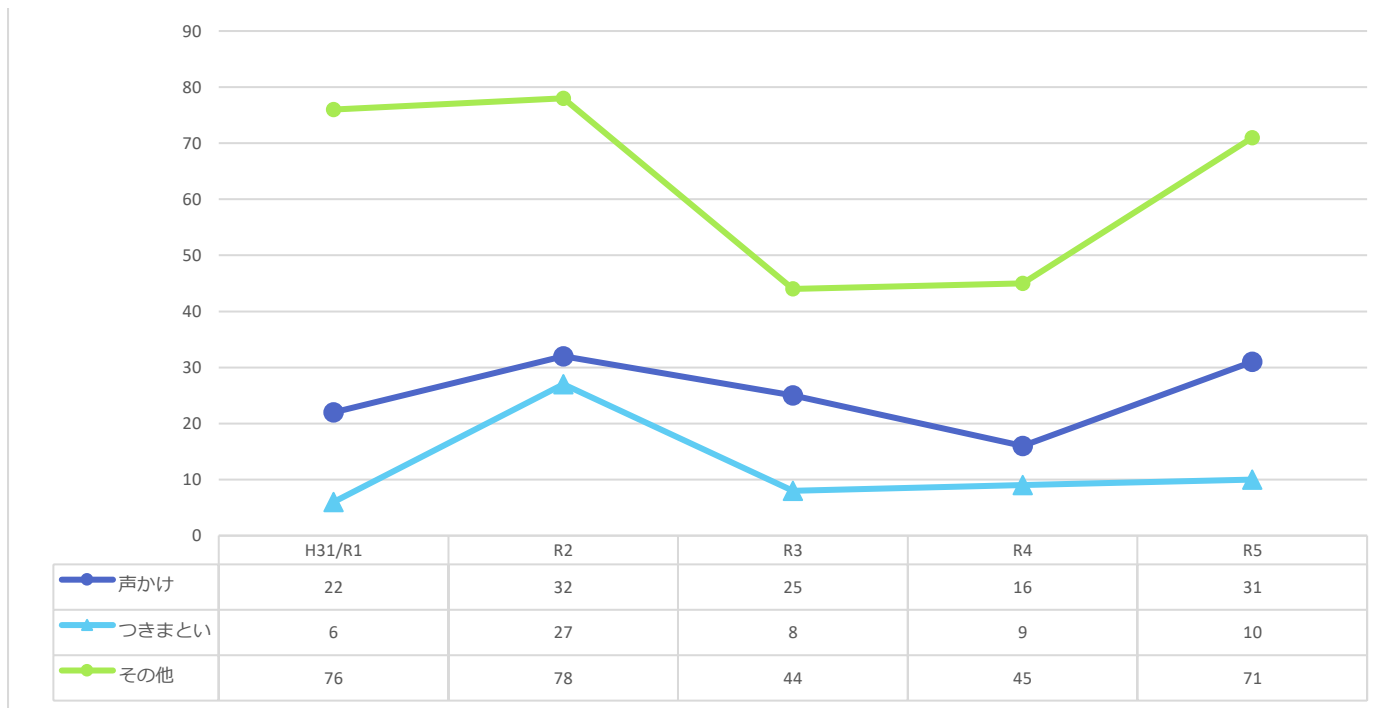

過去5年間（平成31年/令和元年～令和5年）の夏季の発生状況

本資料は、過去5年間の夏季（7月～9月）に発生した「声かけ・つきまとい・その他事案」の特徴を分析したものです

発生時間帯や被害者の特徴を掲載していますので、地域での見守り活動や、ご家庭等でお子さんへ注意を促す際などにご利用ください。

●夏期（7月～9月）の発生状況

●被害者の学識別

●発生時間帯別

●発生曜日別

夏期は、夏休みがあるため、子どもや女性が性犯罪等の被害に巻き込まれやすい季節です。