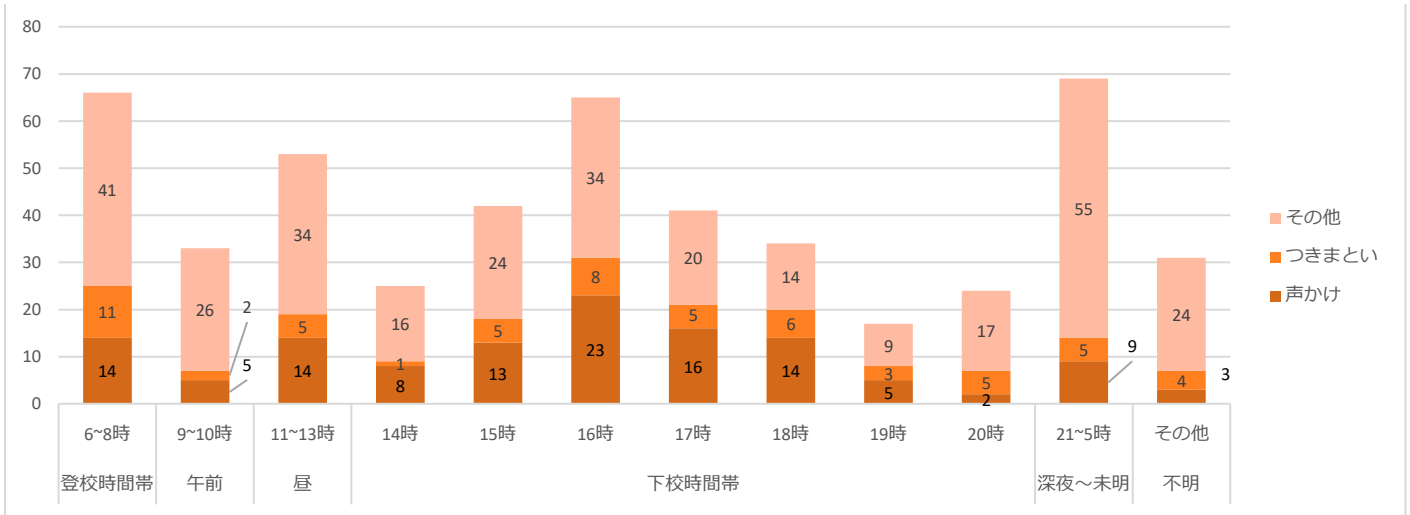

過去5年間（平成31年/令和元年～令和5年）の夏季の発生状況

本資料は、過去5年間の夏季（7月～9月）に発生した「声かけ・つきまとい・その他事案」の特徴を分析したものです

発生時間帯や被害者の特徴を掲載していますので、地域での見守り活動や、ご家庭等でお子さんへ注意を促す際などにご利用ください。

●夏期（7月～9月）の発生状況

●被害者の学識別

●発生時間帯別

●発生曜日別

夏期は、夏休みがあるため、子どもや女性が性犯罪等の被害に巻き込まれやすい季節です。