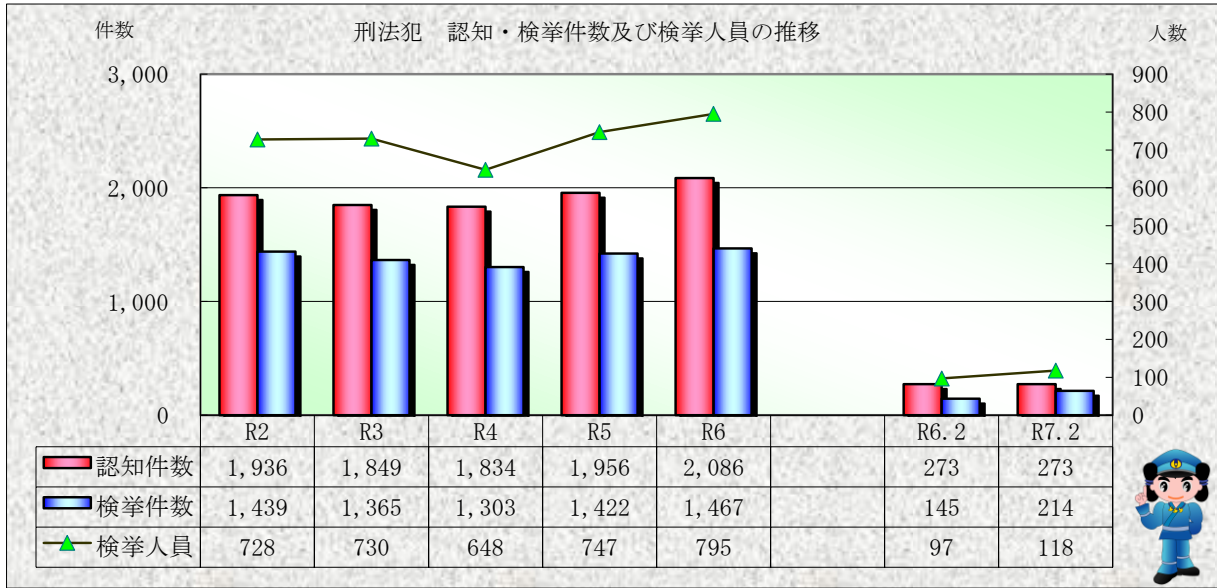

刑法犯統計の推移

※ 令和07年3月4日現在の集計値

※ 令和07年3月4日現在の集計値

※ 令和07年3月4日現在の集計値