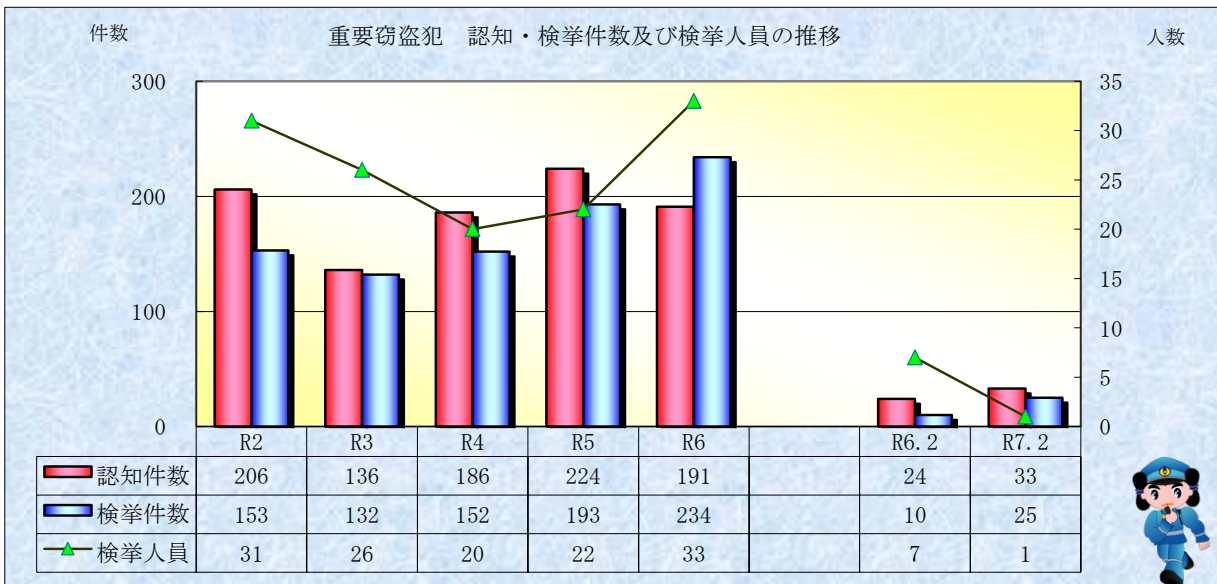

刑法犯統計の推移

※ 令和07年3月4日現在の集計値

※ 令和07年3月4日現在の集計値

※ 令和07年3月4日現在の集計値