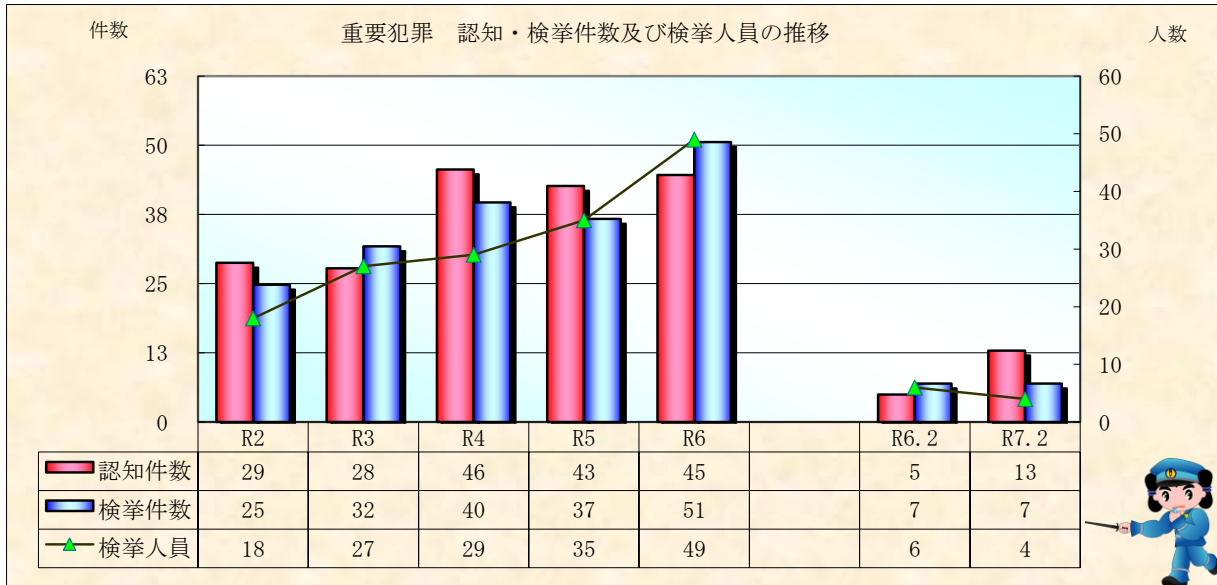

刑法犯統計の推移

※ 令和07年3月4日現在の集計値

※ 令和07年3月4日現在の集計値

※ 令和07年3月4日現在の集計値