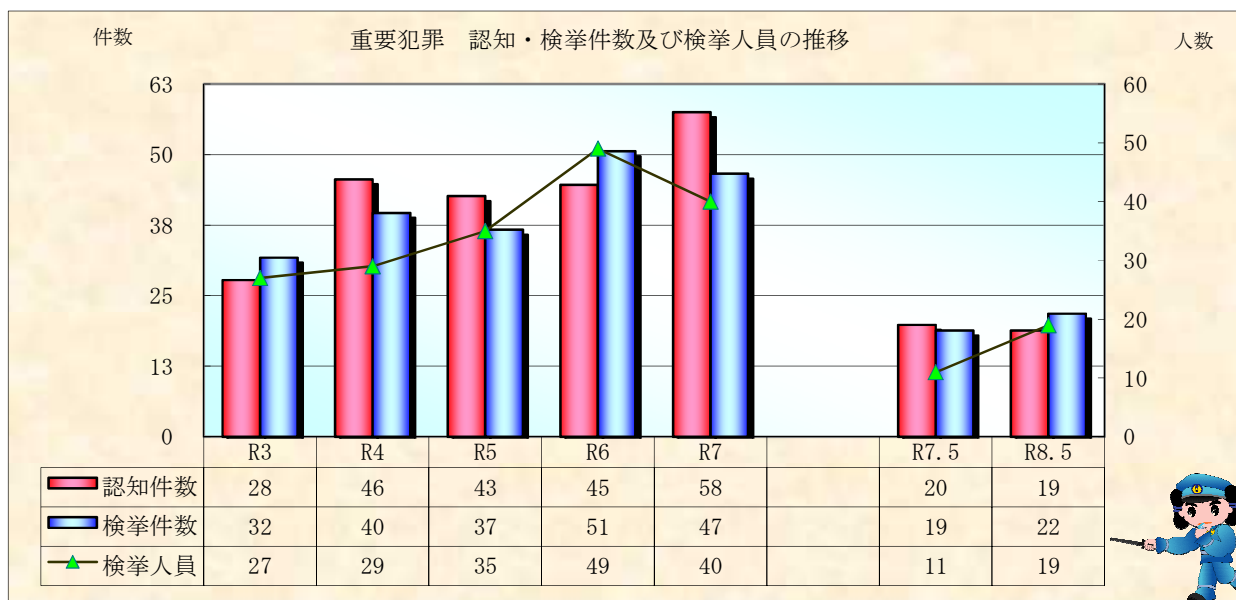

刑法犯統計の推移

※ 令和08年6月4日現在の集計値

※ 令和08年6月4日現在の集計値

※ 令和08年6月4日現在の集計値
資料作成：刑事部刑事企画課