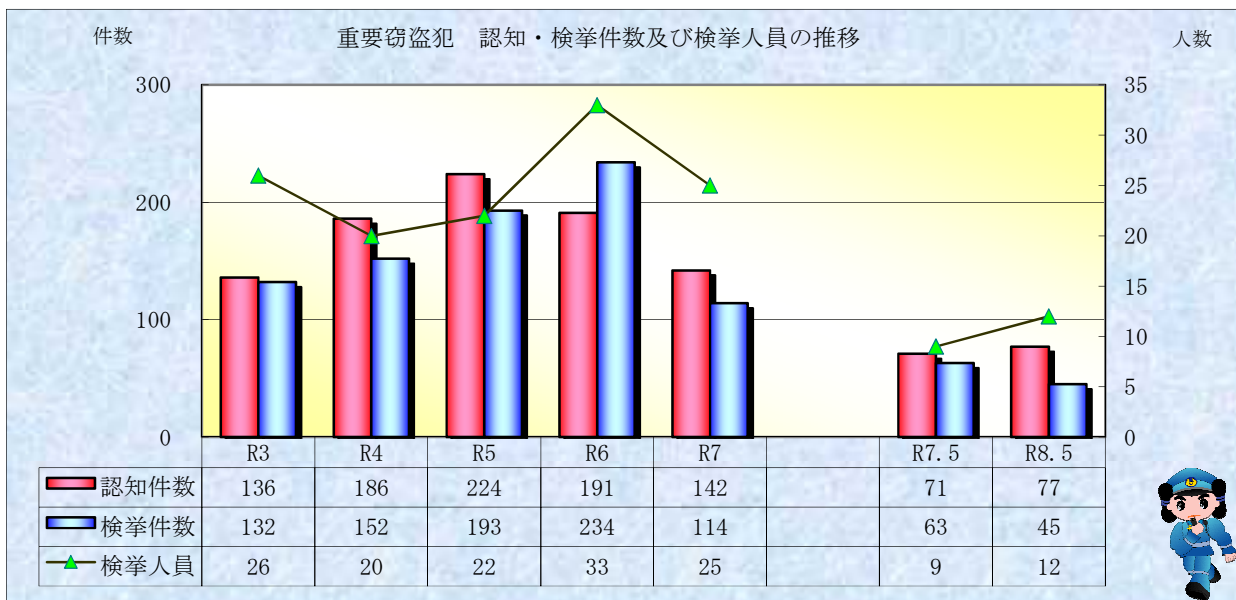

刑法犯統計の推移

※ 令和08年6月4日現在の集計値

※ 令和08年6月4日現在の集計値

※ 令和08年6月4日現在の集計値
資料作成：刑事部刑事企画課