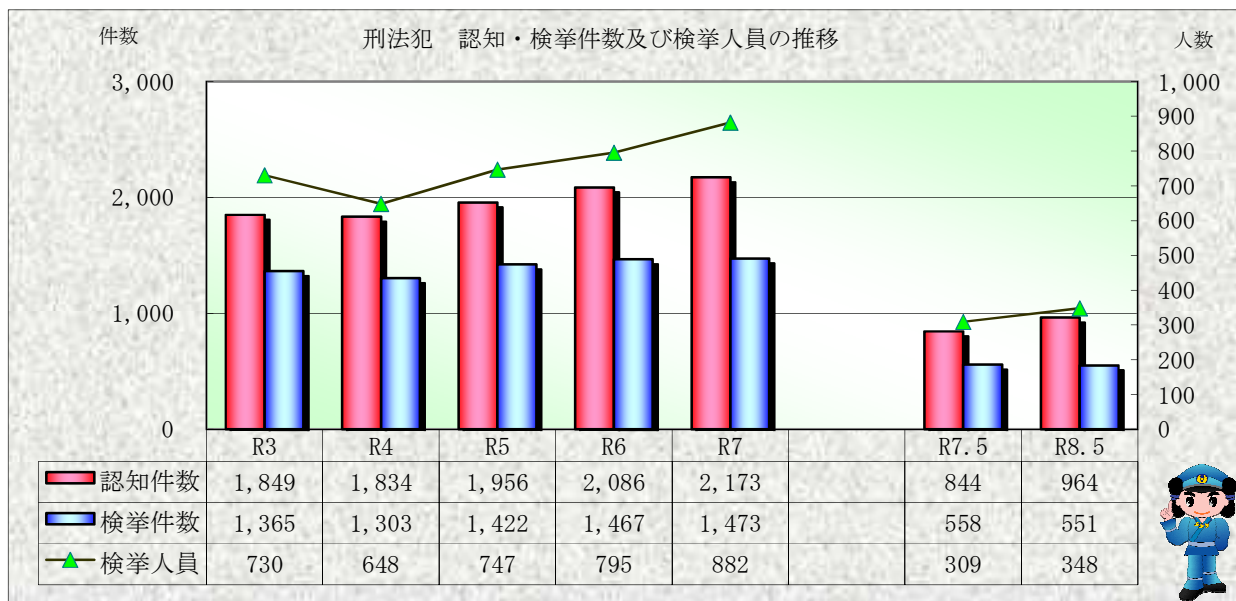

刑法犯統計の推移

※ 令和08年6月4日現在の集計値

※ 令和08年6月4日現在の集計値

※ 令和08年6月4日現在の集計値
資料作成：刑事部刑事企画課