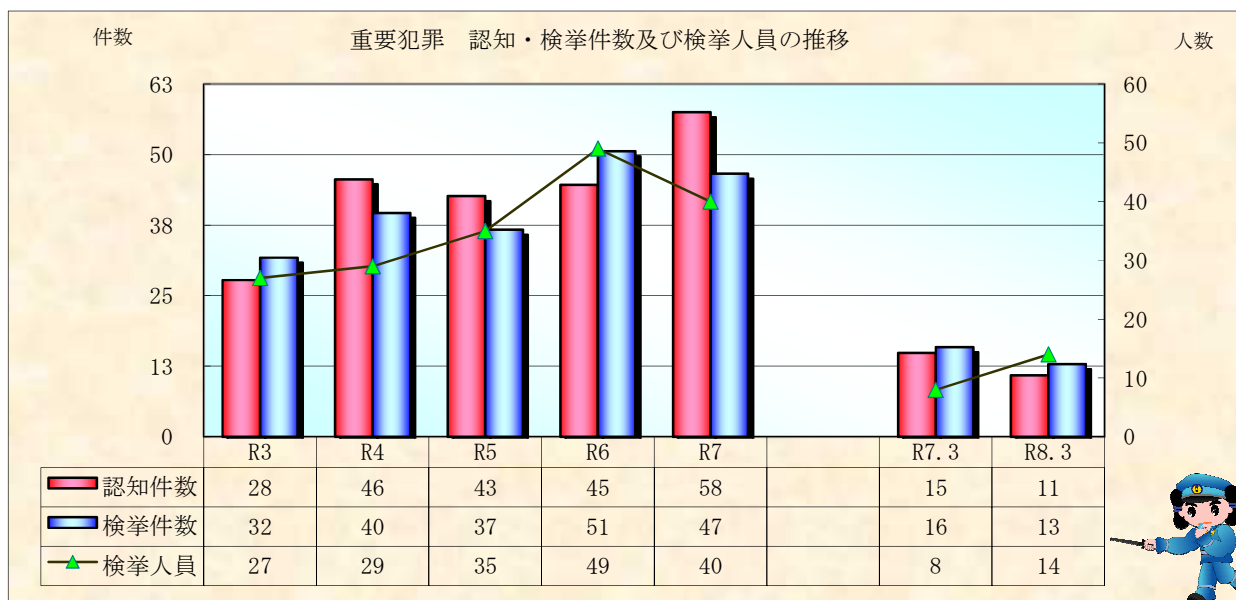

刑法犯統計の推移

※ 令和08年4月6日現在の集計値

※ 令和08年4月6日現在の集計値

※ 令和08年4月6日現在の集計値
資料作成：刑事部刑事企画課