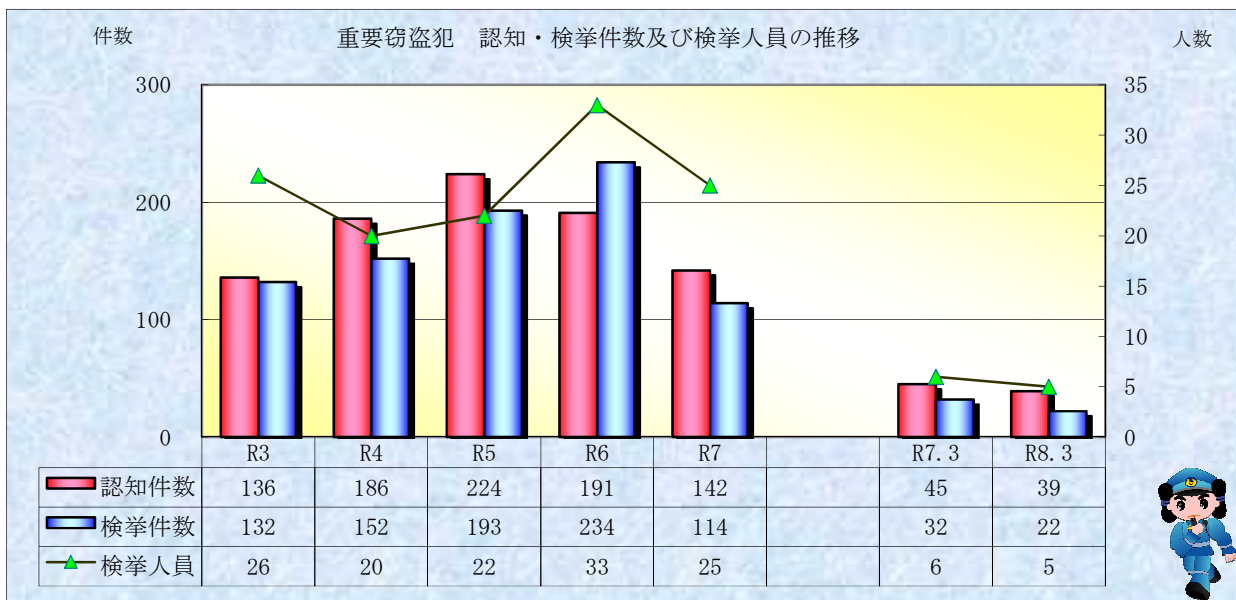

刑法犯統計の推移

※ 令和08年4月6日現在の集計値

※ 令和08年4月6日現在の集計値

※ 令和08年4月6日現在の集計値
資料作成：刑事部刑事企画課