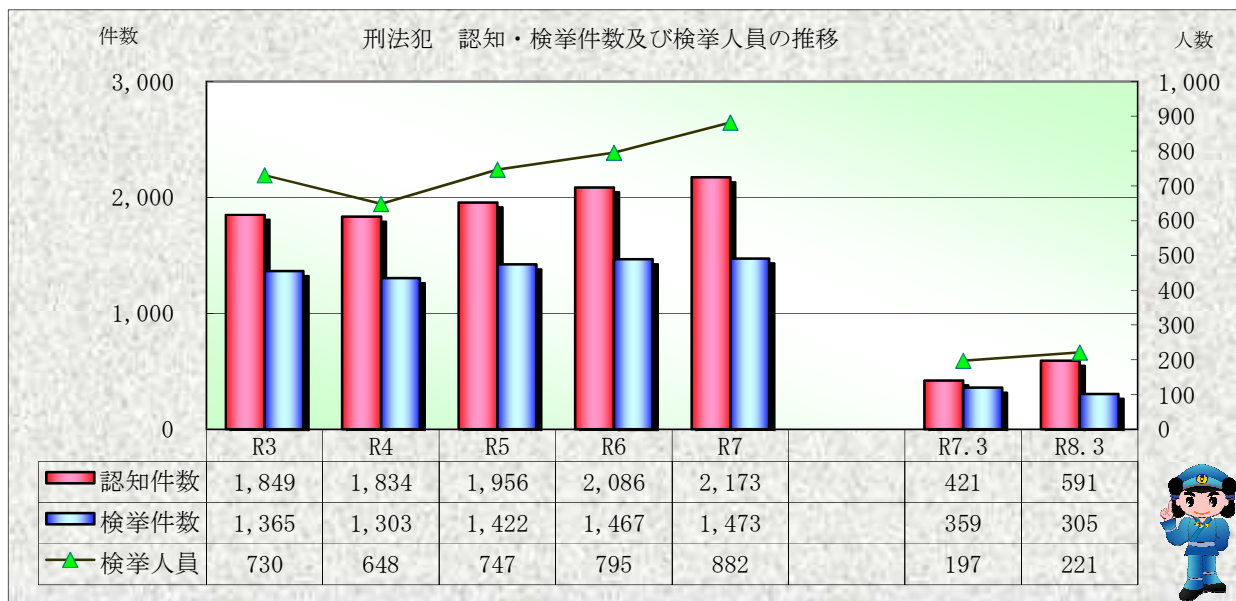

刑法犯統計の推移

※ 令和08年4月6日現在の集計値

※ 令和08年4月6日現在の集計値

※ 令和08年4月6日現在の集計値
資料作成：刑事部刑事企画課