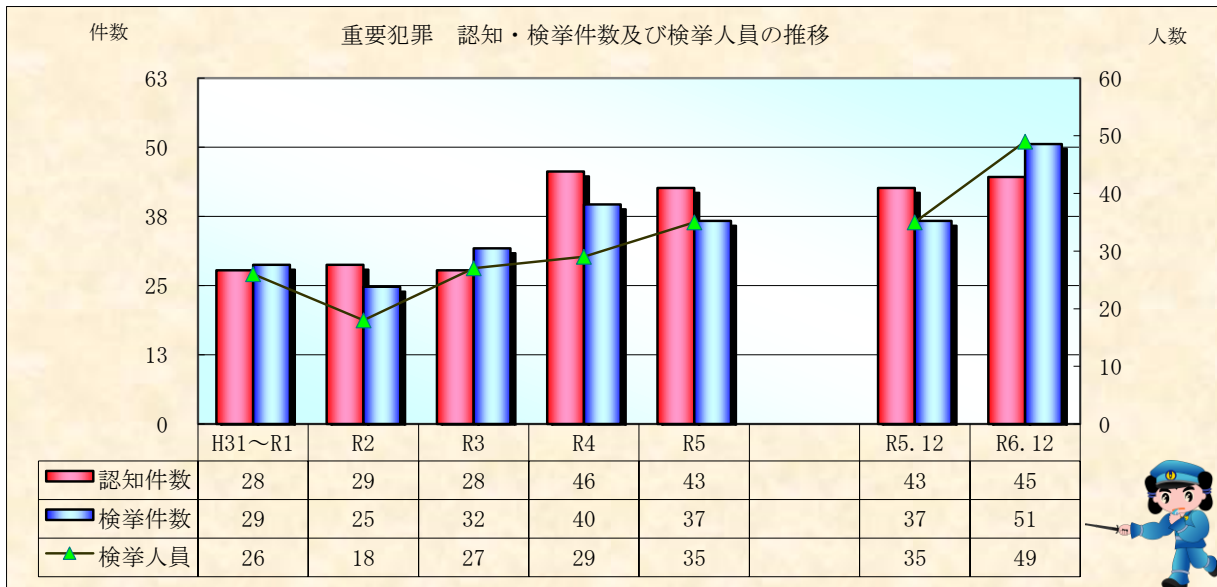

刑法犯統計の推移

※ 令和07年1月7日現在の集計値

※ 令和07年1月7日現在の集計値

※ 令和07年1月7日現在の集計値