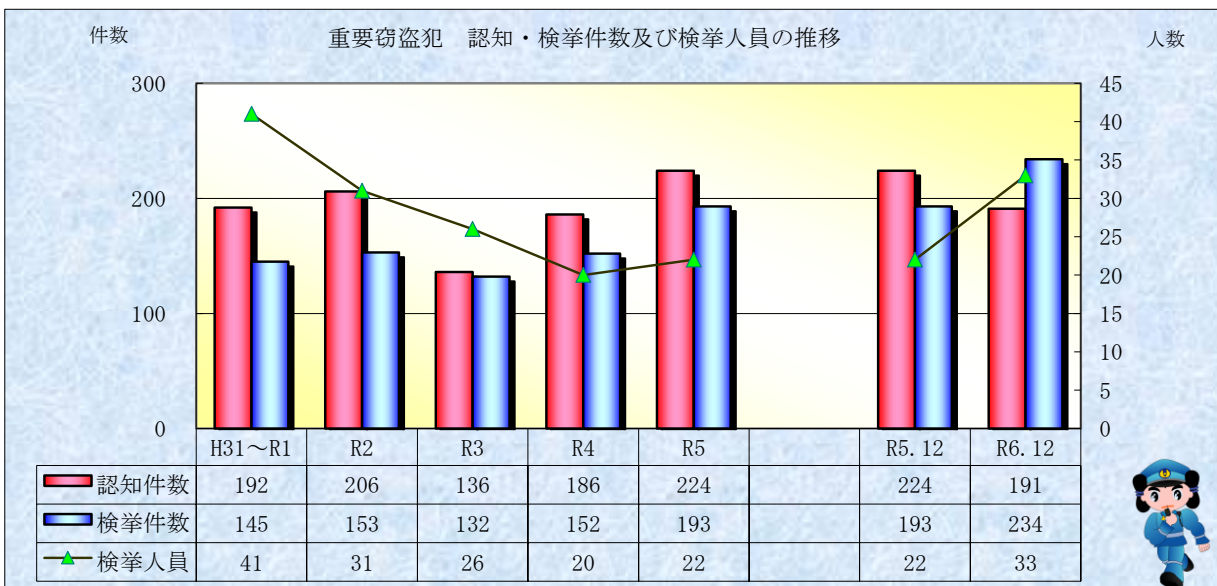

刑法犯統計の推移

※ 令和07年1月7日現在の集計値

※ 令和07年1月7日現在の集計値

※ 令和07年1月7日現在の集計値