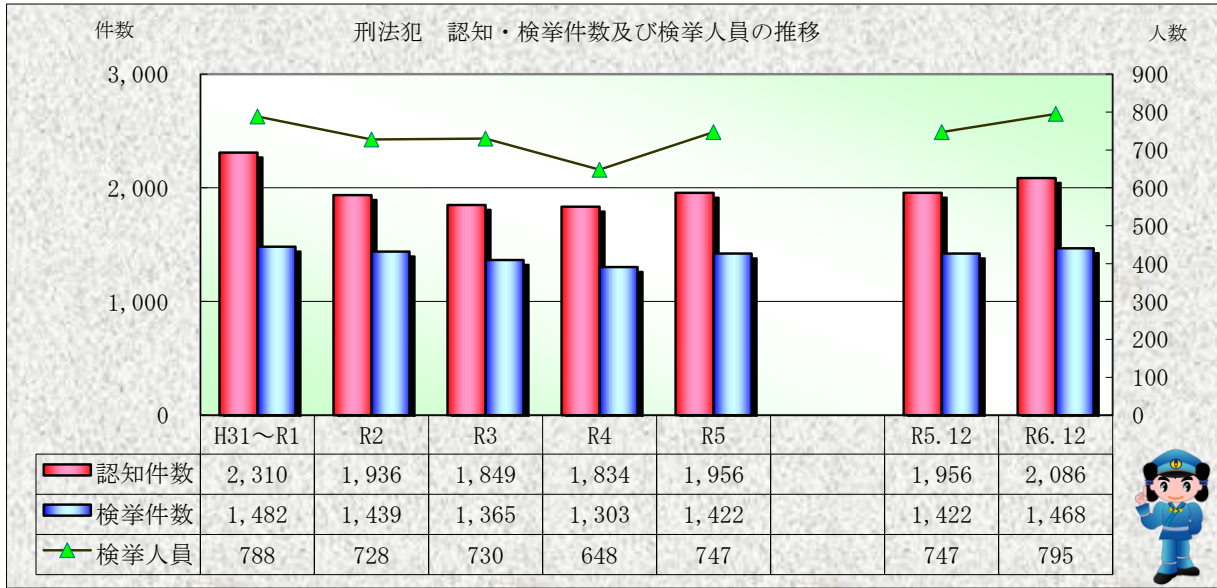

刑法犯統計の推移

※ 令和07年1月7日現在の集計値

※ 令和07年1月7日現在の集計値

※ 令和07年1月7日現在の集計値