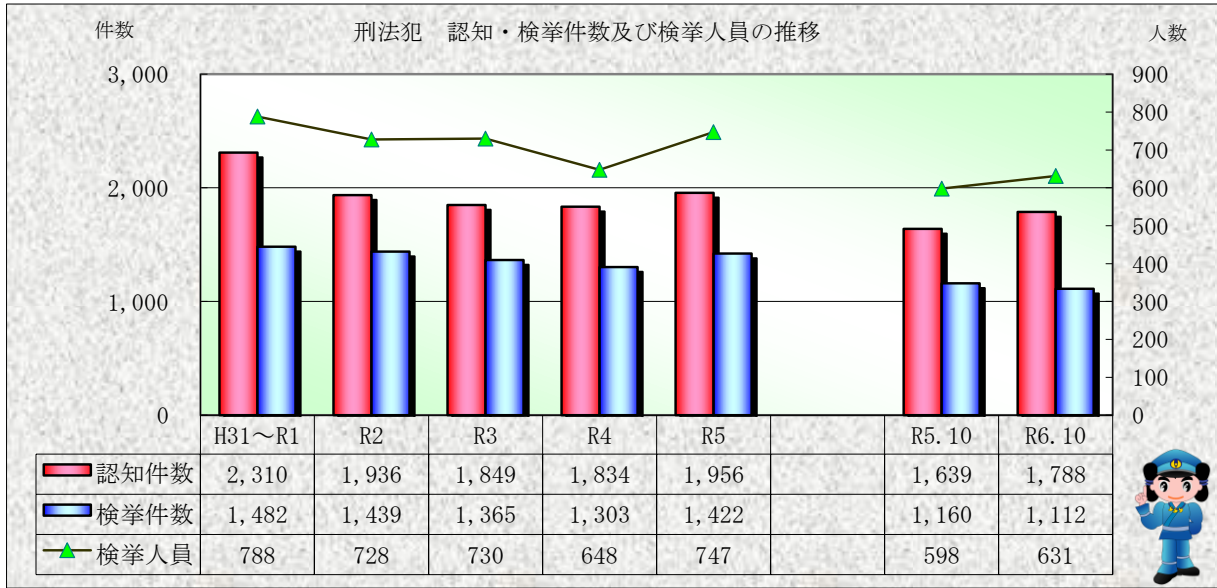

刑法犯統計の推移

※ 令和06年11月5日現在の集計値

※ 令和06年11月5日現在の集計値

※ 令和06年11月5日現在の集計値