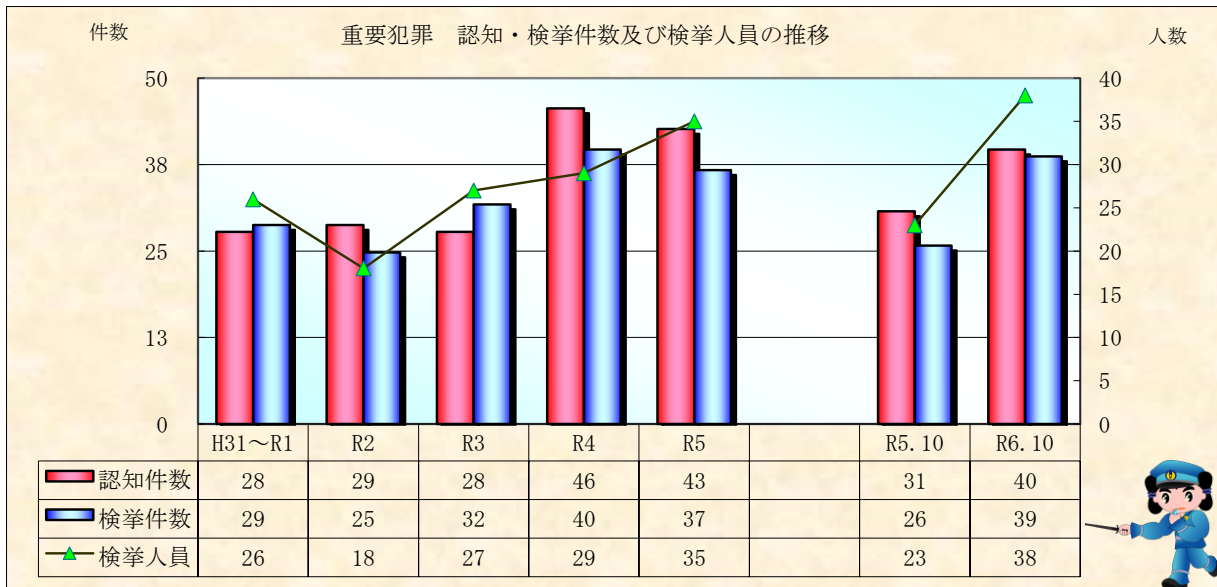

刑法犯統計の推移

※ 令和06年11月5日現在の集計値

※ 令和06年11月5日現在の集計値

※ 令和06年11月5日現在の集計値