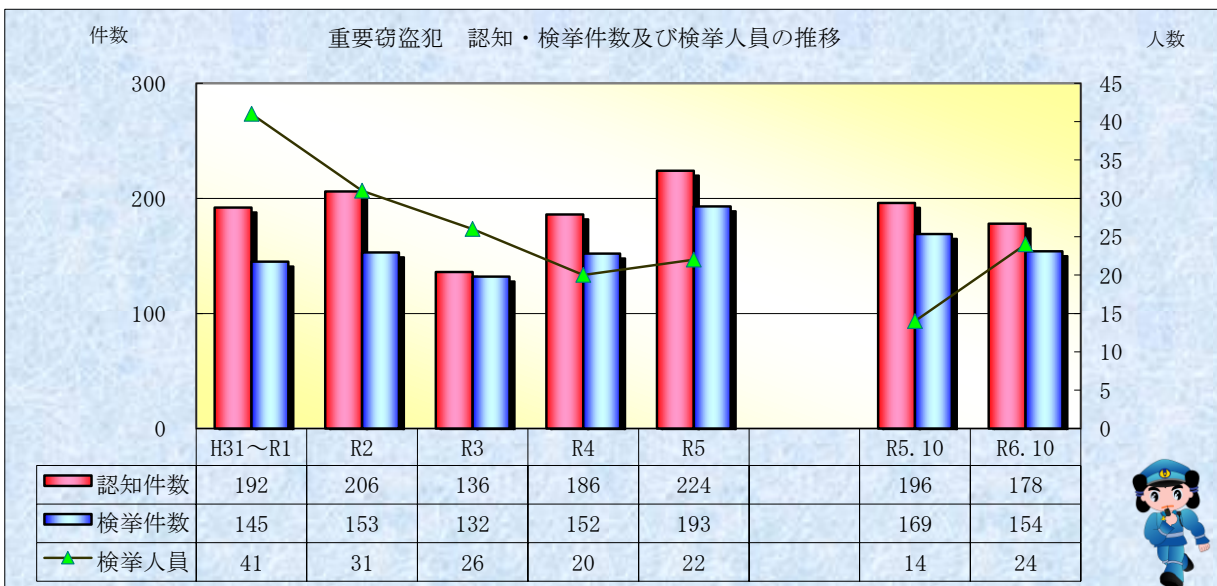

刑法犯統計の推移

※ 令和06年11月5日現在の集計値

※ 令和06年11月5日現在の集計値

※ 令和06年11月5日現在の集計値