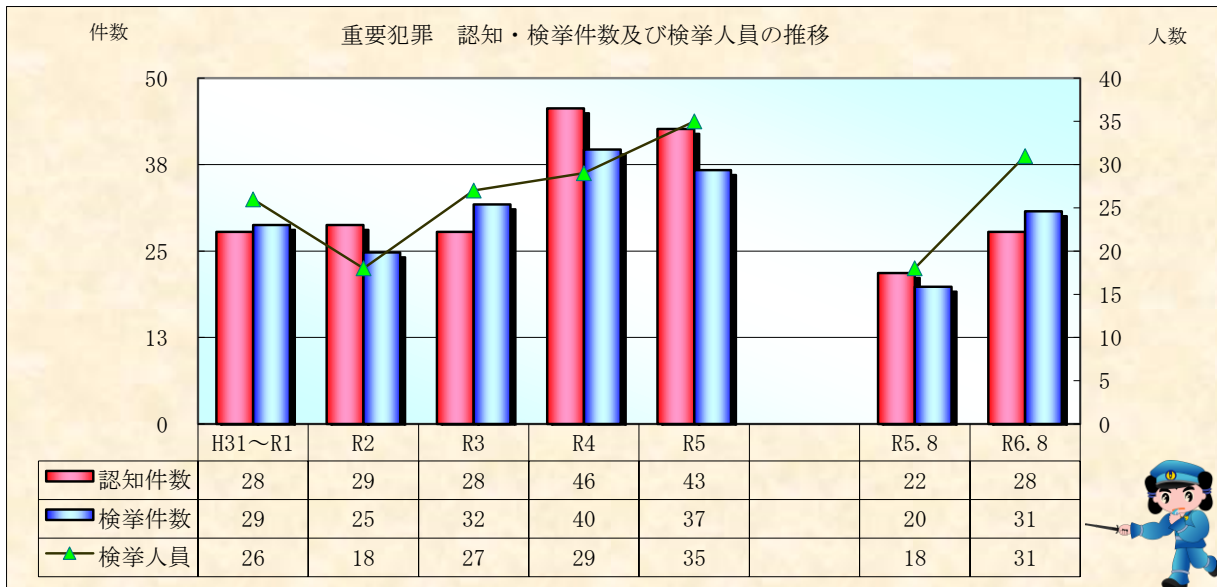

刑法犯統計の推移

※ 令和06年9月4日現在の集計値

※ 令和06年9月4日現在の集計値

※ 令和06年9月4日現在の集計値