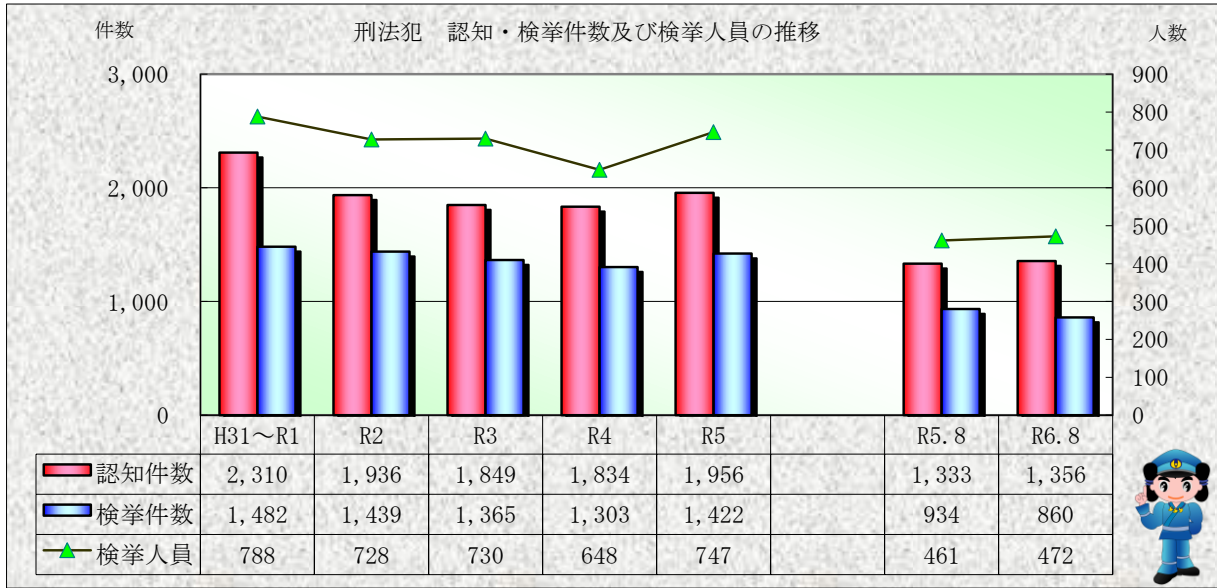

刑法犯統計の推移

※ 令和06年9月4日現在の集計値

※ 令和06年9月4日現在の集計値

※ 令和06年9月4日現在の集計値