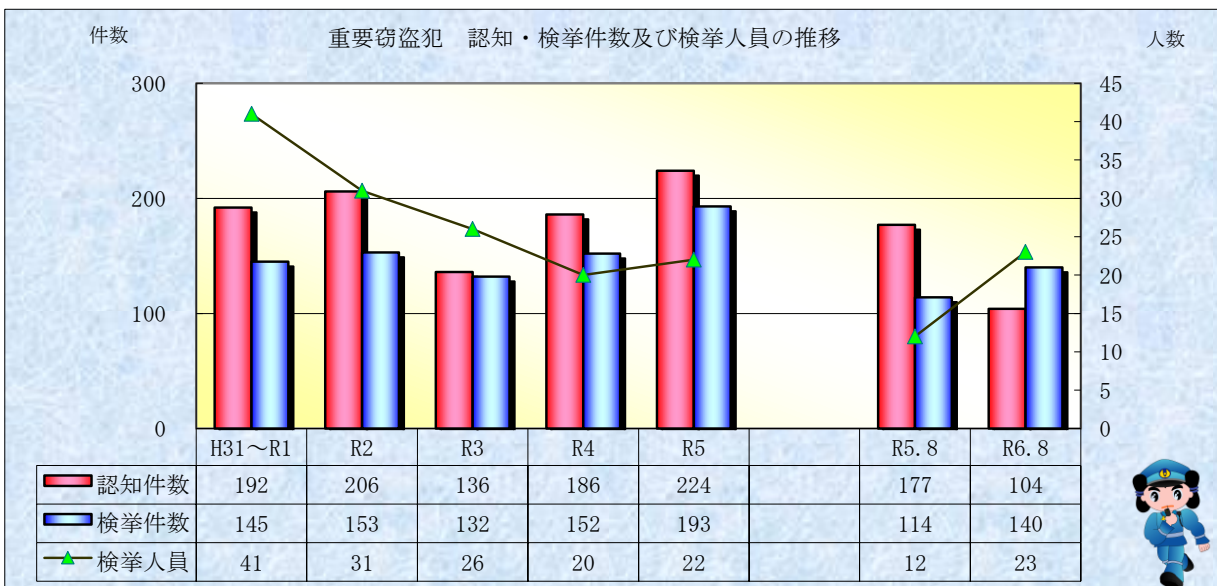

刑法犯統計の推移

※ 令和06年9月4日現在の集計値

※ 令和06年9月4日現在の集計値

※ 令和06年9月4日現在の集計値