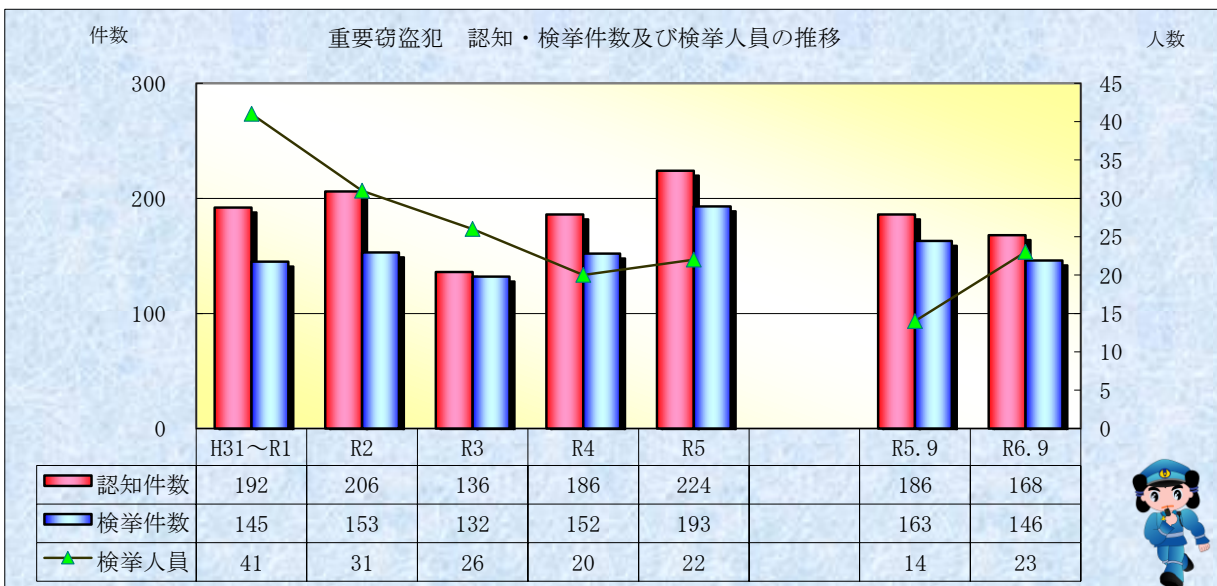

刑法犯統計の推移

※ 令和06年10月4日現在の集計値

※ 令和06年10月4日現在の集計値

※ 令和06年10月4日現在の集計値