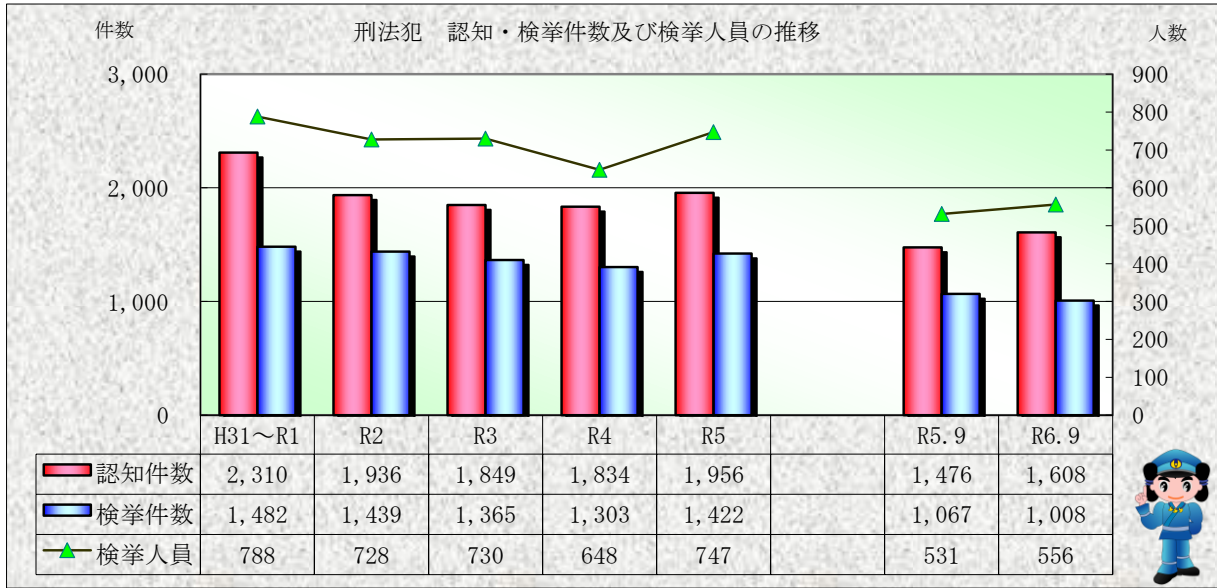

刑法犯統計の推移

※ 令和06年10月4日現在の集計値

※ 令和06年10月4日現在の集計値

※ 令和06年10月4日現在の集計値