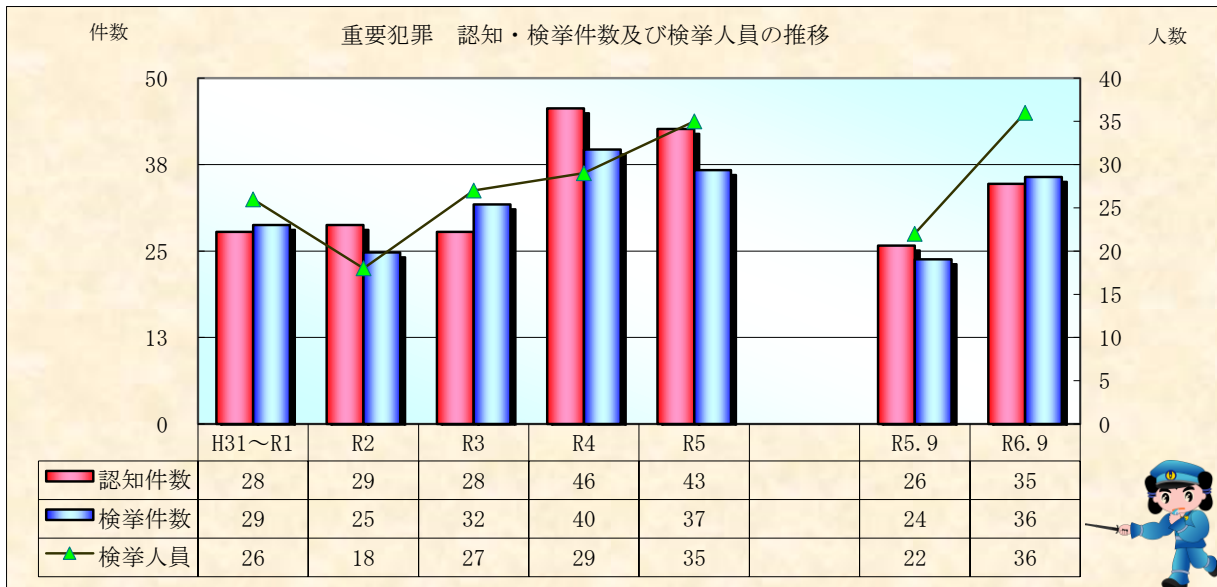

刑法犯統計の推移

※ 令和06年10月4日現在の集計値

※ 令和06年10月4日現在の集計値

※ 令和06年10月4日現在の集計値