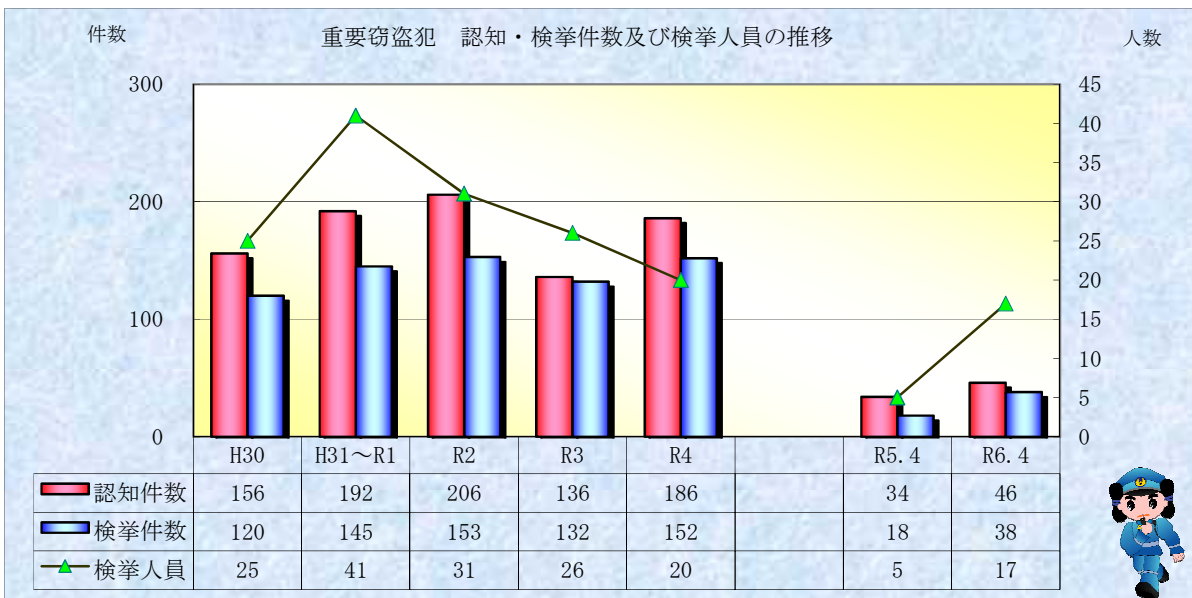

刑法犯統計の推移

※ 令和06年5月20日現在の集計値

※ 令和06年5月20日現在の集計値

※ 令和06年5月20日現在の集計値