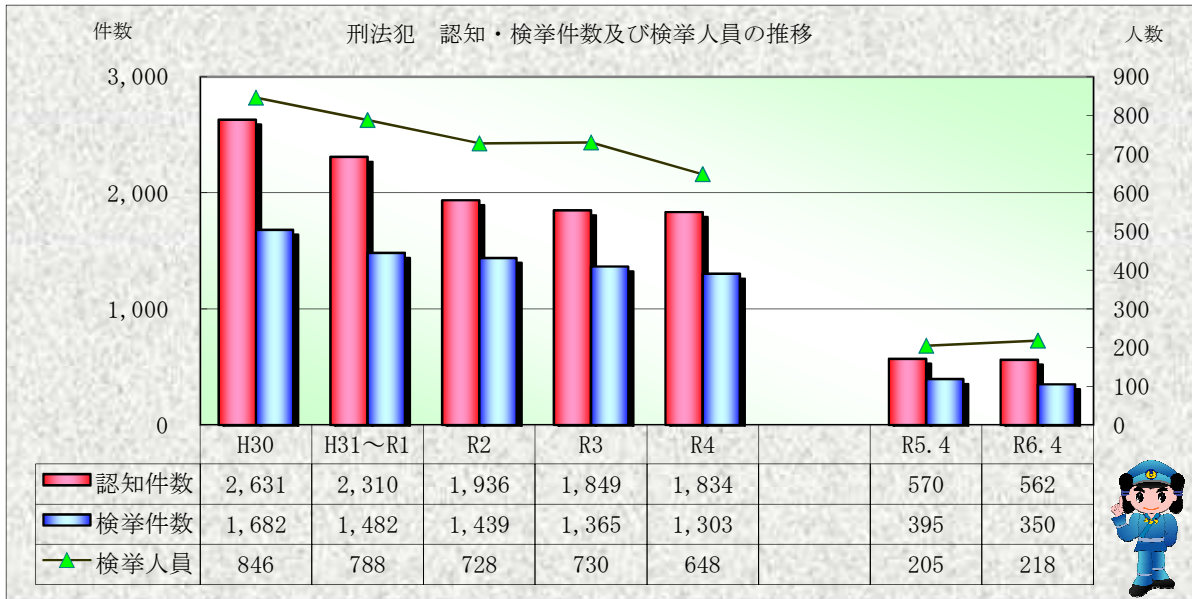

刑法犯統計の推移

※ 令和06年5月20日現在の集計値

※ 令和06年5月20日現在の集計値

※ 令和06年5月20日現在の集計値