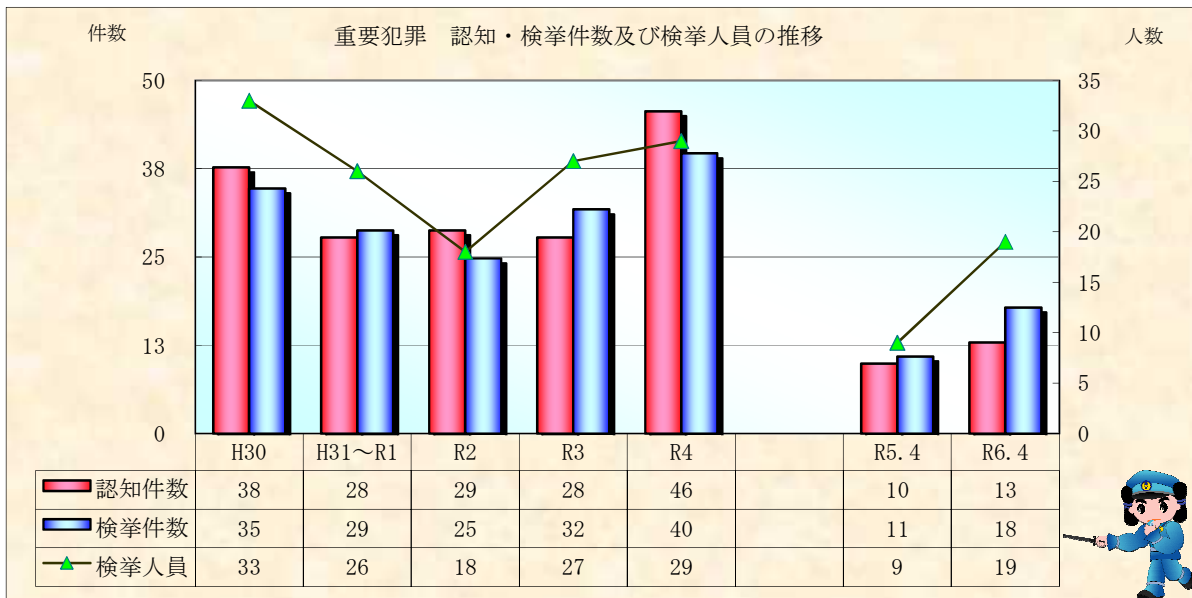

刑法犯統計の推移

※ 令和06年5月20日現在の集計値

※ 令和06年5月20日現在の集計値

※ 令和06年5月20日現在の集計値