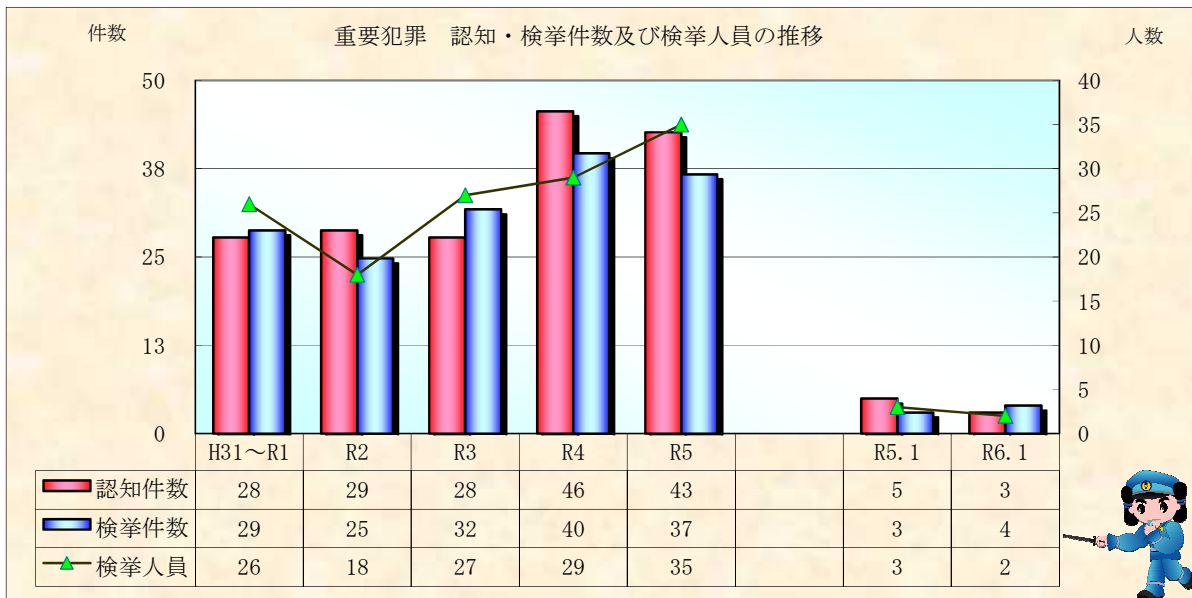

刑法犯統計の推移

※ 令和06年2月5日現在の集計値

※ 令和06年2月5日現在の集計値

※ 令和06年2月5日現在の集計値