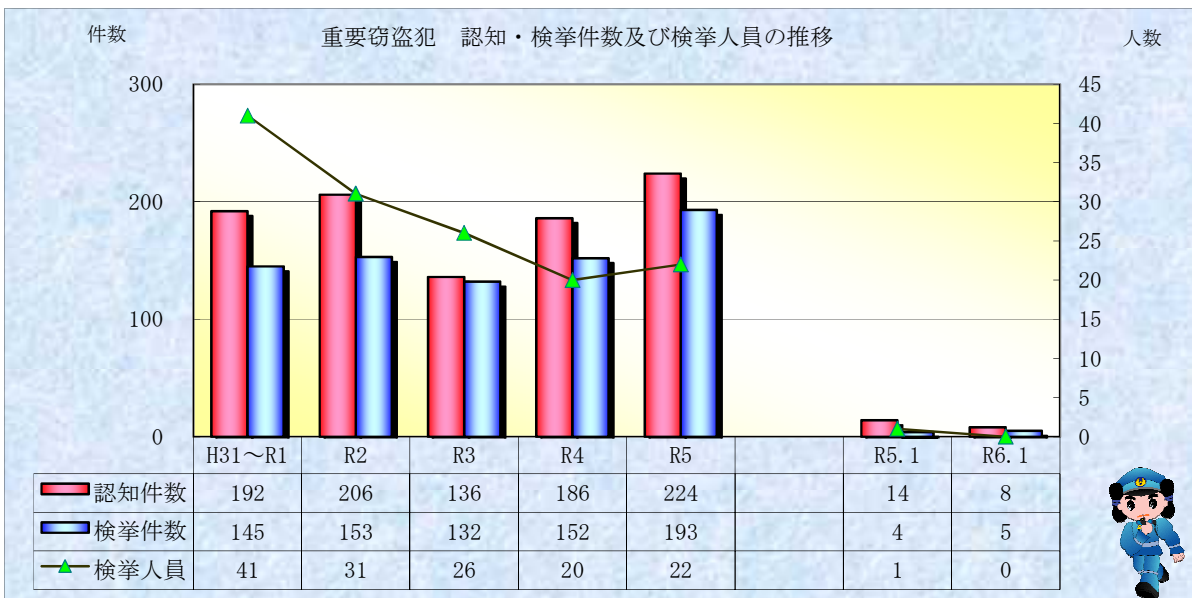

刑法犯統計の推移

※ 令和06年2月5日現在の集計値

※ 令和06年2月5日現在の集計値

※ 令和06年2月5日現在の集計値