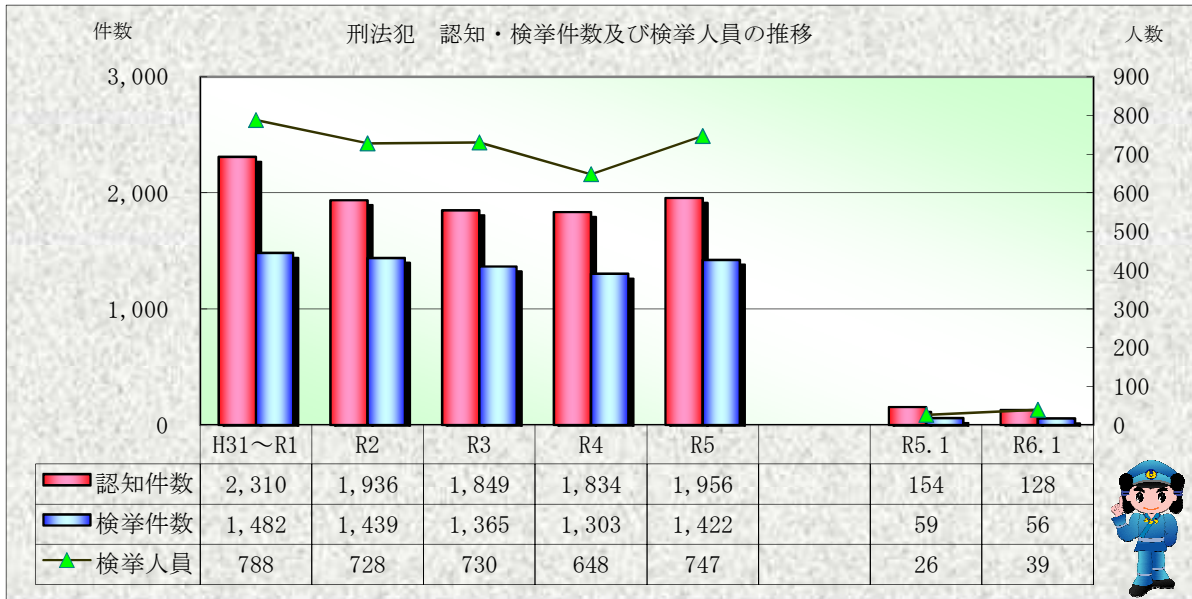

刑法犯統計の推移

※ 令和06年2月5日現在の集計値

※ 令和06年2月5日現在の集計値

※ 令和06年2月5日現在の集計値