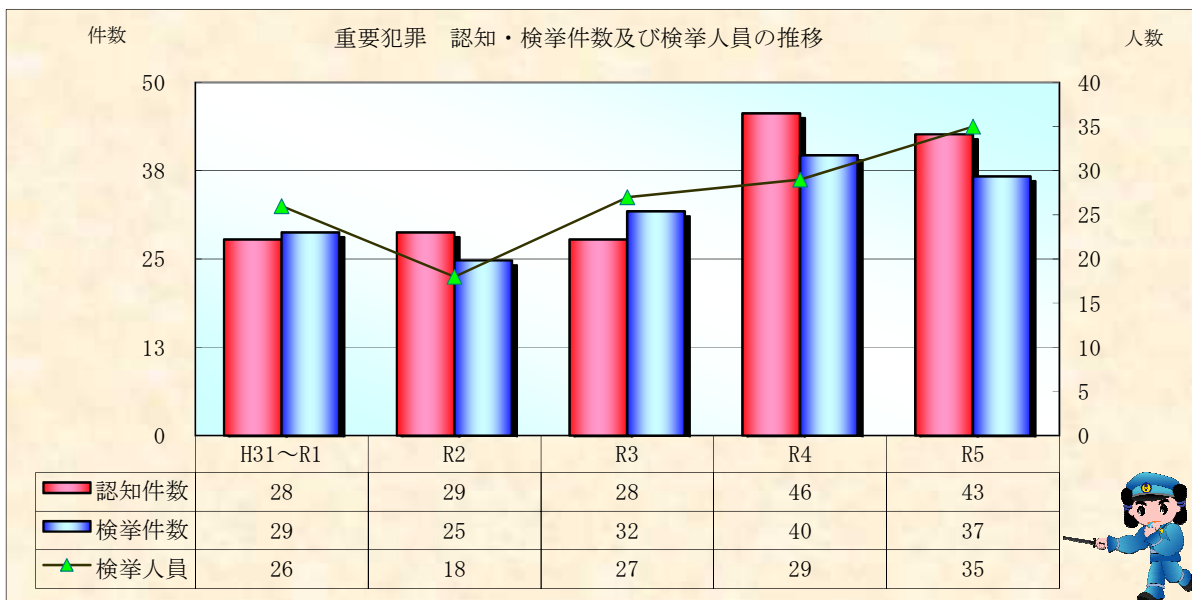

刑法犯統計の推移

※ 令和06年2月1日現在の集計値

※ 令和06年2月1日現在の集計値

※ 令和06年2月1日現在の集計値