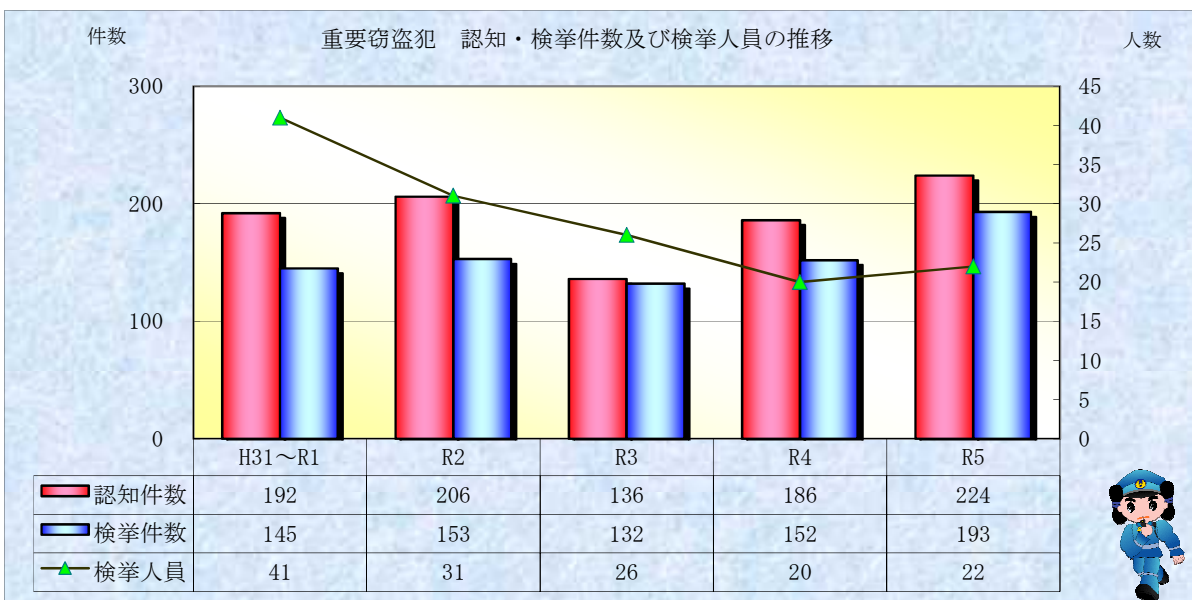

刑法犯統計の推移

※ 令和06年2月1日現在の集計値

※ 令和06年2月1日現在の集計値

※ 令和06年2月1日現在の集計値