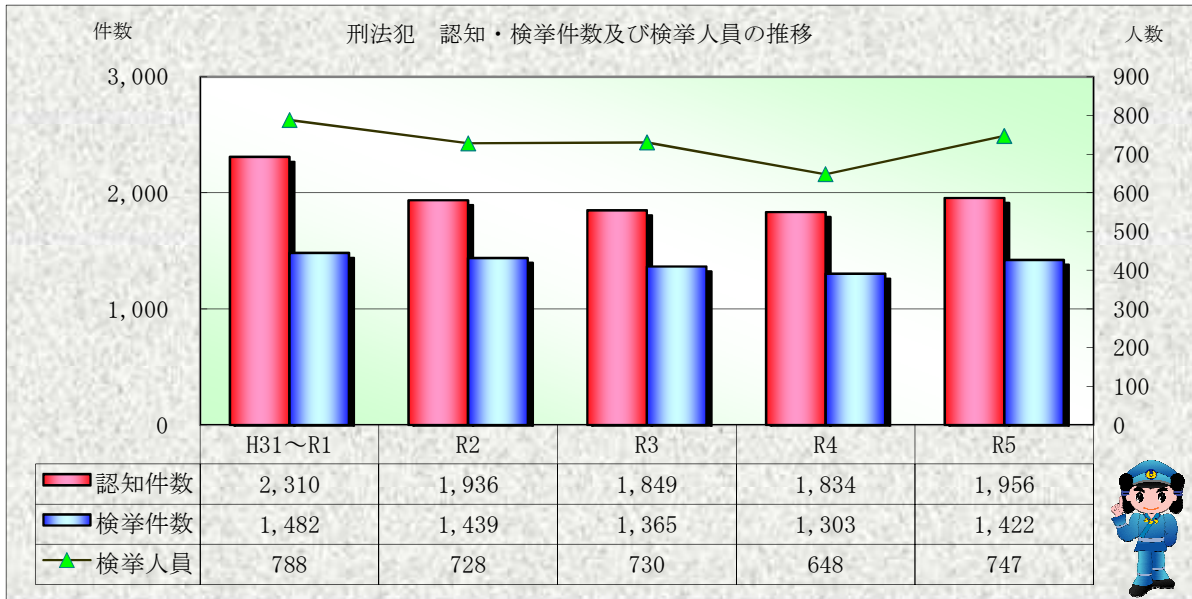

刑法犯統計の推移

※ 令和06年2月1日現在の集計値

※ 令和06年2月1日現在の集計値

※ 令和06年2月1日現在の集計値