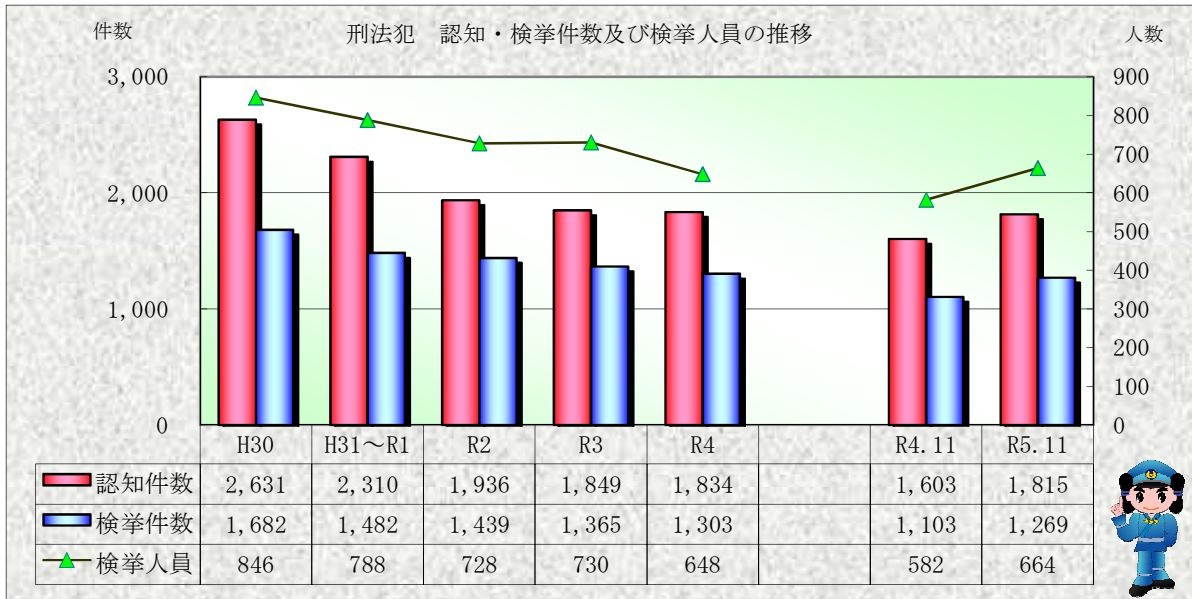

刑法犯統計の推移

※ 令和05年12月4日現在の集計値

※ 令和05年12月4日現在の集計値

※ 令和05年12月4日現在の集計値