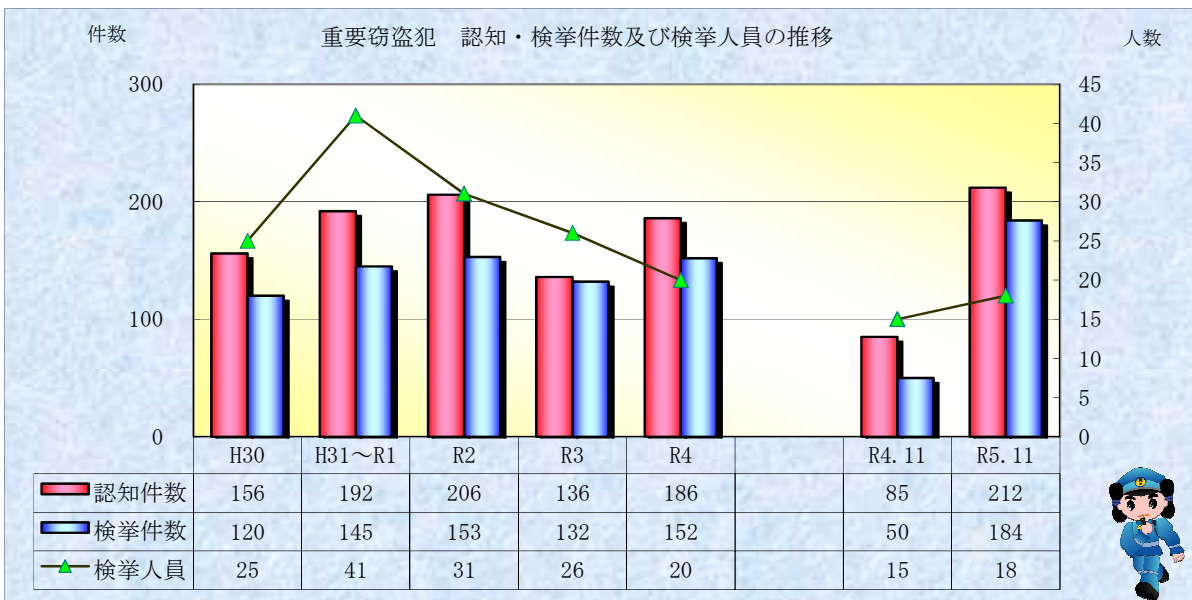

刑法犯統計の推移

※ 令和05年12月4日現在の集計値

※ 令和05年12月4日現在の集計値

※ 令和05年12月4日現在の集計値