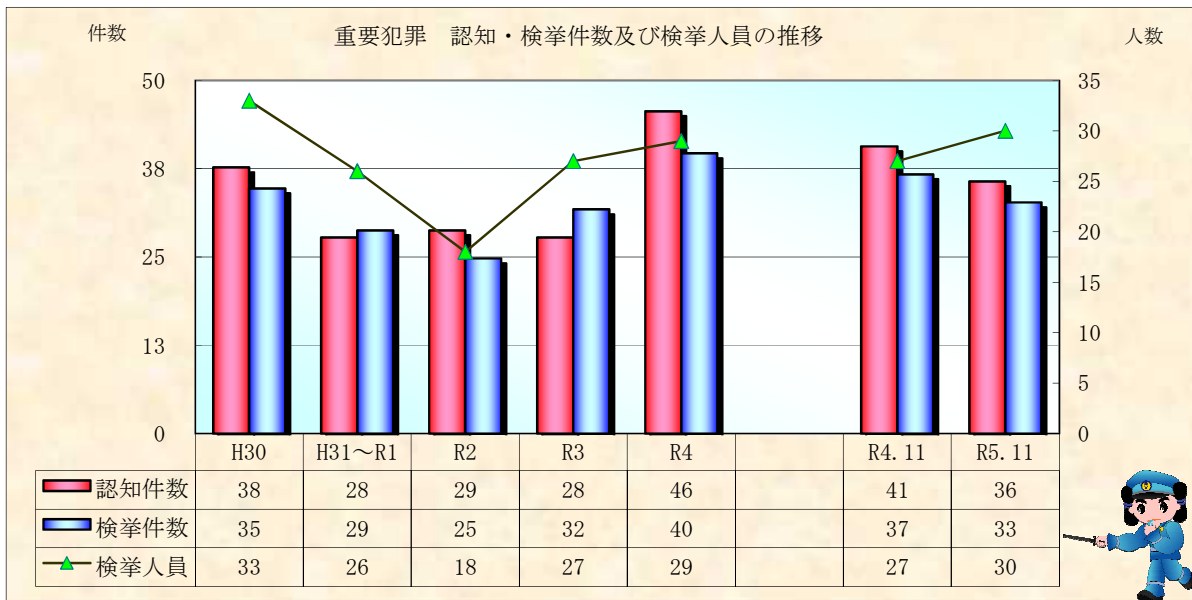

刑法犯統計の推移

※ 令和05年12月4日現在の集計値

※ 令和05年12月4日現在の集計値

※ 令和05年12月4日現在の集計値