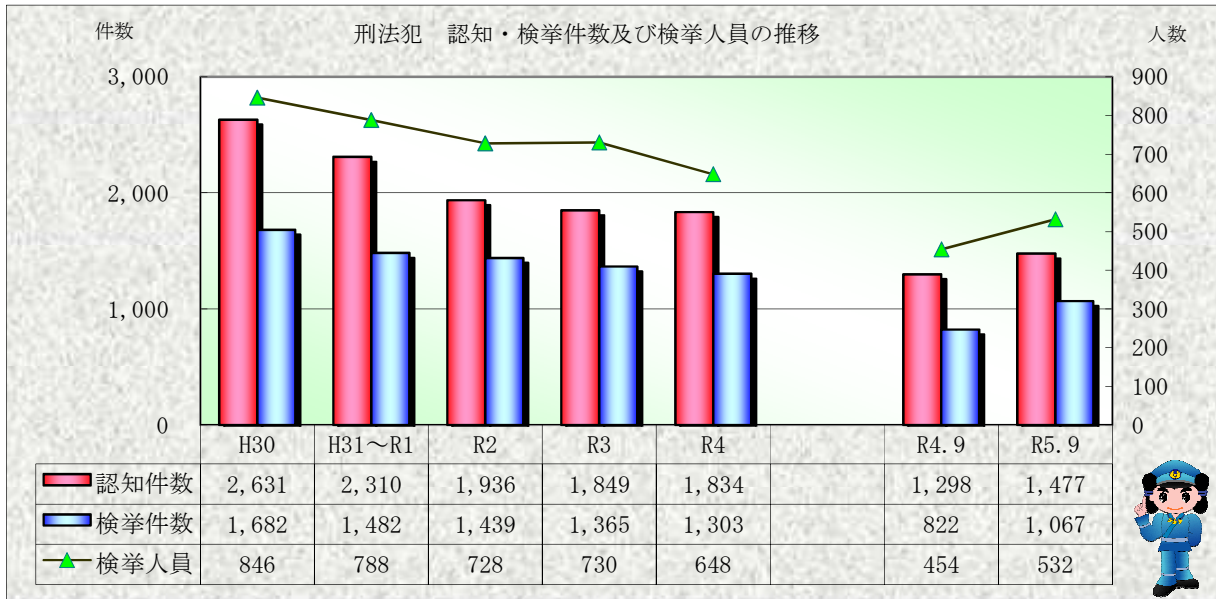

刑法犯統計の推移

※ 令和05年10月4日現在の集計値

※ 令和05年10月4日現在の集計値

※ 令和05年10月4日現在の集計値
資料作成：刑事部刑事企画課