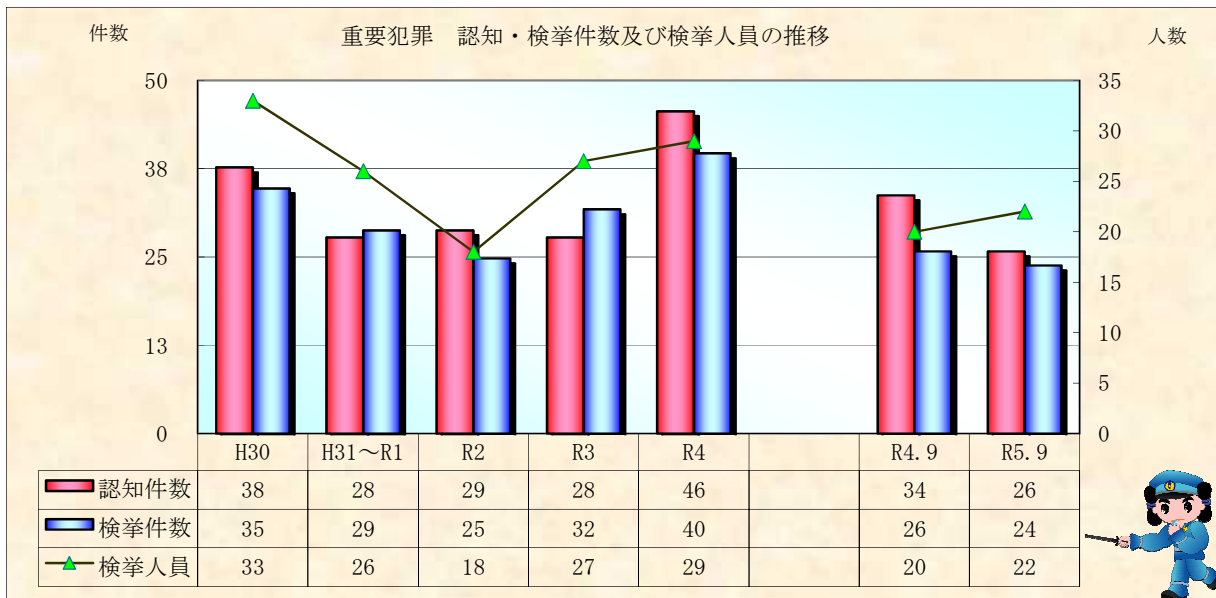

刑法犯統計の推移

※ 令和05年10月4日現在の集計値

※ 令和05年10月4日現在の集計値

※ 令和05年10月4日現在の集計値
資料作成：刑事部刑事企画課