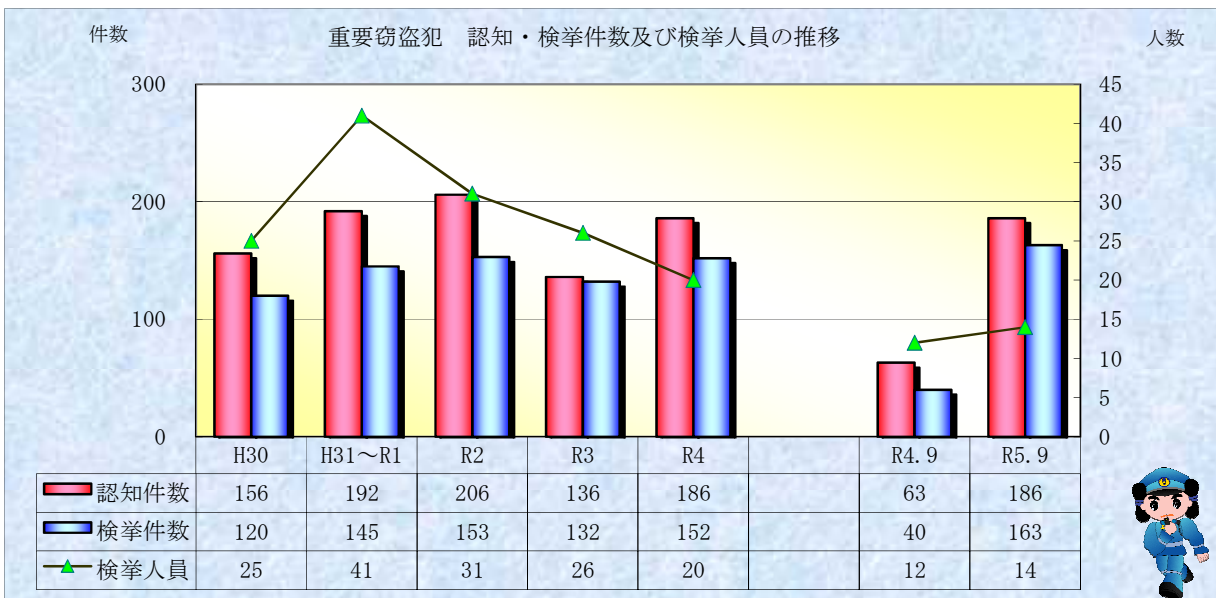

刑法犯統計の推移

※ 令和05年10月4日現在の集計値

※ 令和05年10月4日現在の集計値

※ 令和05年10月4日現在の集計値
資料作成：刑事部刑事企画課