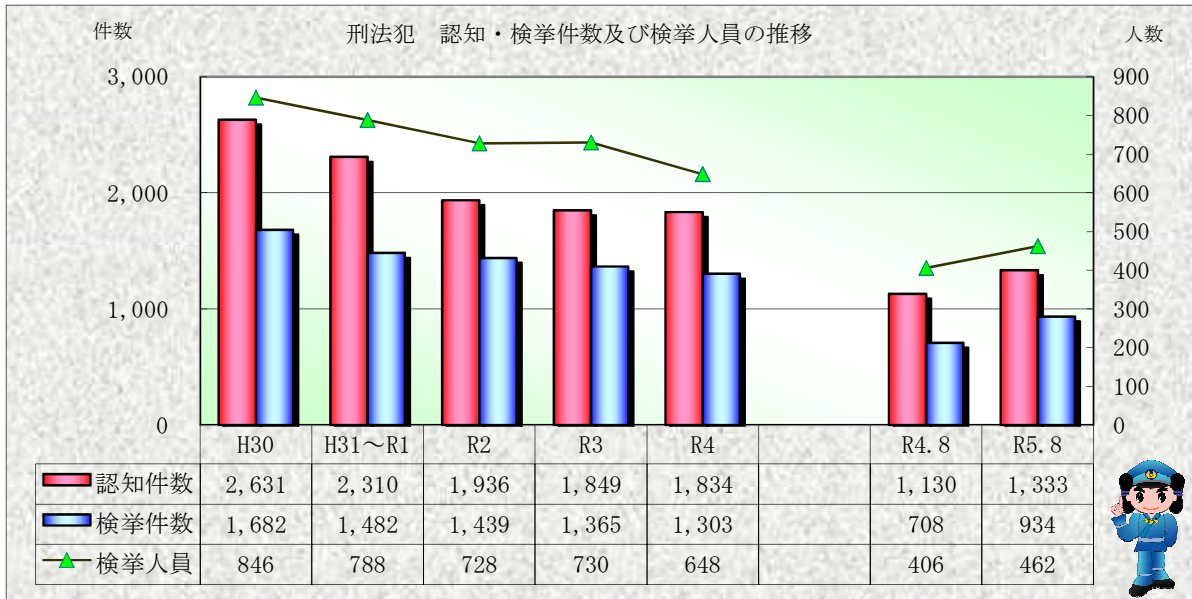

刑法犯統計の推移

※ 令和05年9月4日現在の集計値

※ 令和05年9月4日現在の集計値

※ 令和05年9月4日現在の集計値