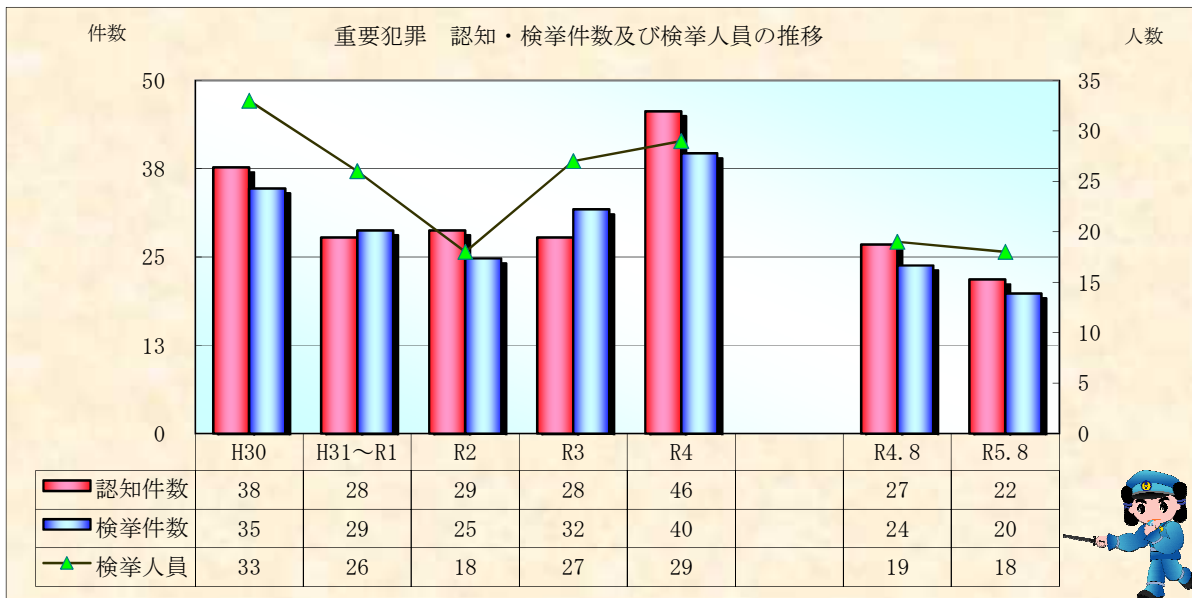

刑法犯統計の推移

※ 令和05年9月4日現在の集計値

※ 令和05年9月4日現在の集計値

※ 令和05年9月4日現在の集計値