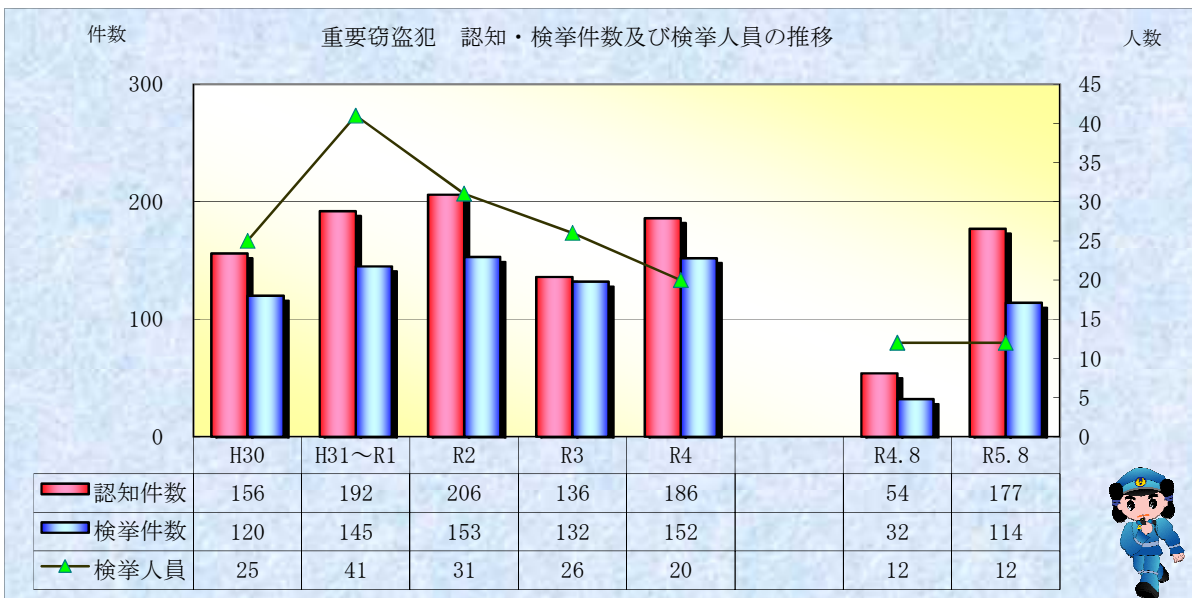

刑法犯統計の推移

※ 令和05年9月4日現在の集計値

※ 令和05年9月4日現在の集計値

※ 令和05年9月4日現在の集計値