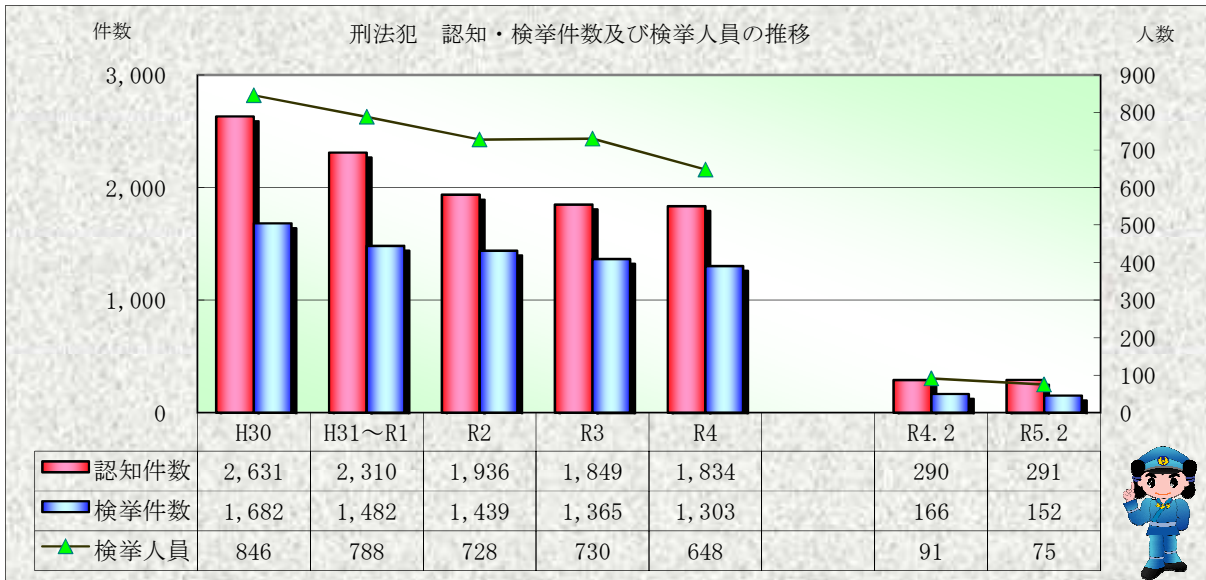

刑法犯統計の推移

※ 令和05年3月6日現在の集計値

※ 令和05年3月6日現在の集計値

※ 令和05年3月6日現在の集計値