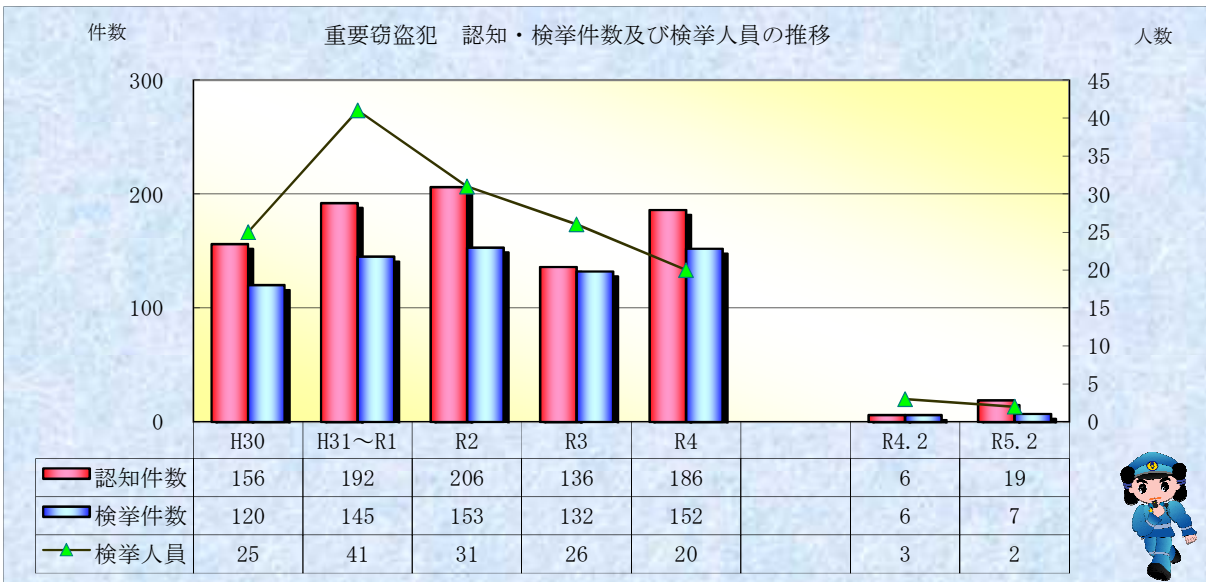

刑法犯統計の推移

※ 令和05年3月6日現在の集計値

※ 令和05年3月6日現在の集計値

※ 令和05年3月6日現在の集計値