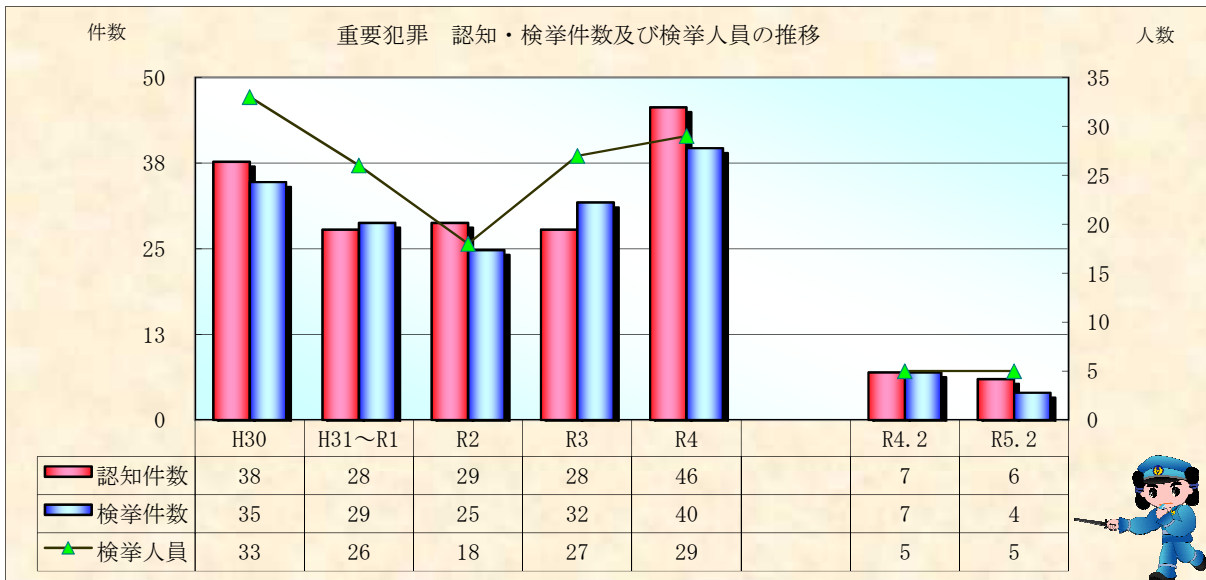

刑法犯統計の推移

※ 令和05年3月6日現在の集計値

※ 令和05年3月6日現在の集計値

※ 令和05年3月6日現在の集計値