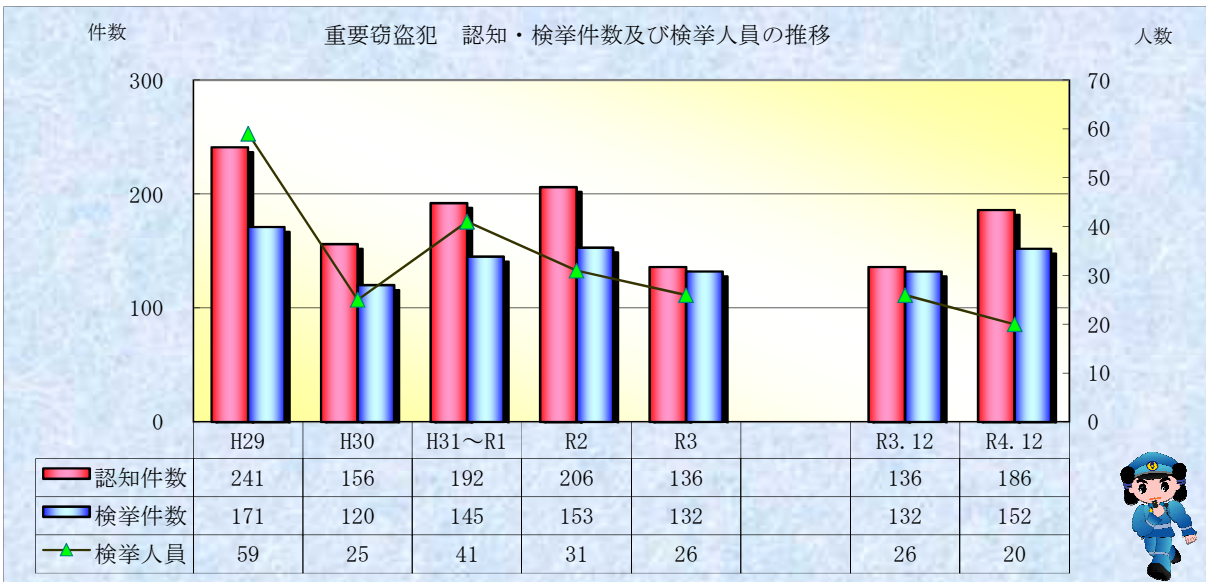

刑法犯統計の推移

※ 令和05年2月1日現在の集計値

※ 令和05年2月1日現在の集計値

※ 令和05年2月1日現在の集計値