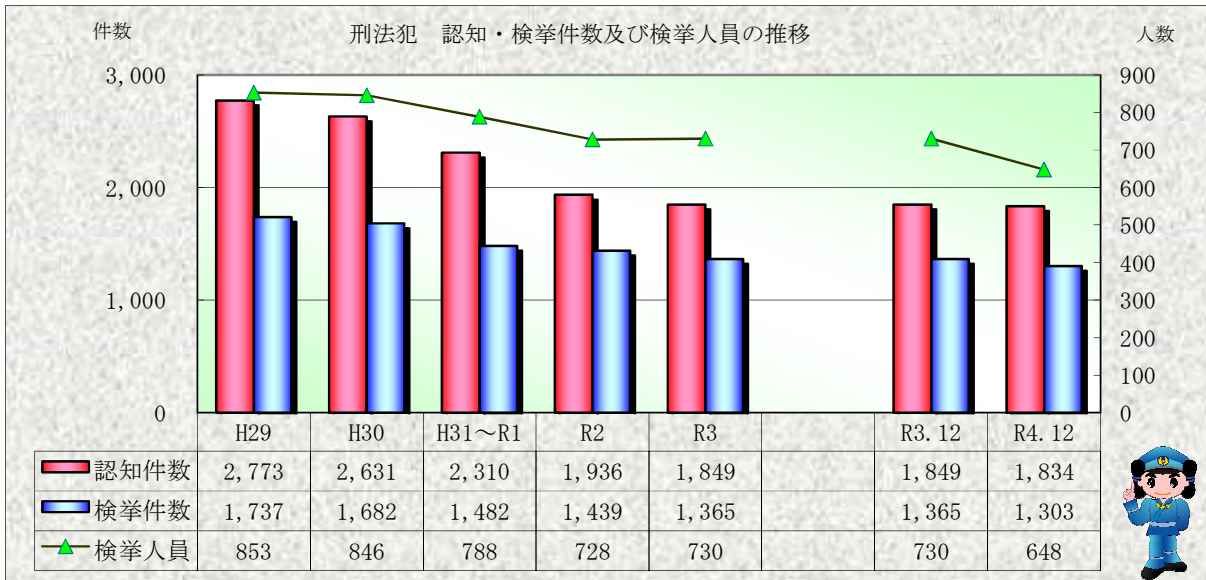

刑法犯統計の推移

※ 令和05年2月1日現在の集計値

※ 令和05年2月1日現在の集計値

※ 令和05年2月1日現在の集計値