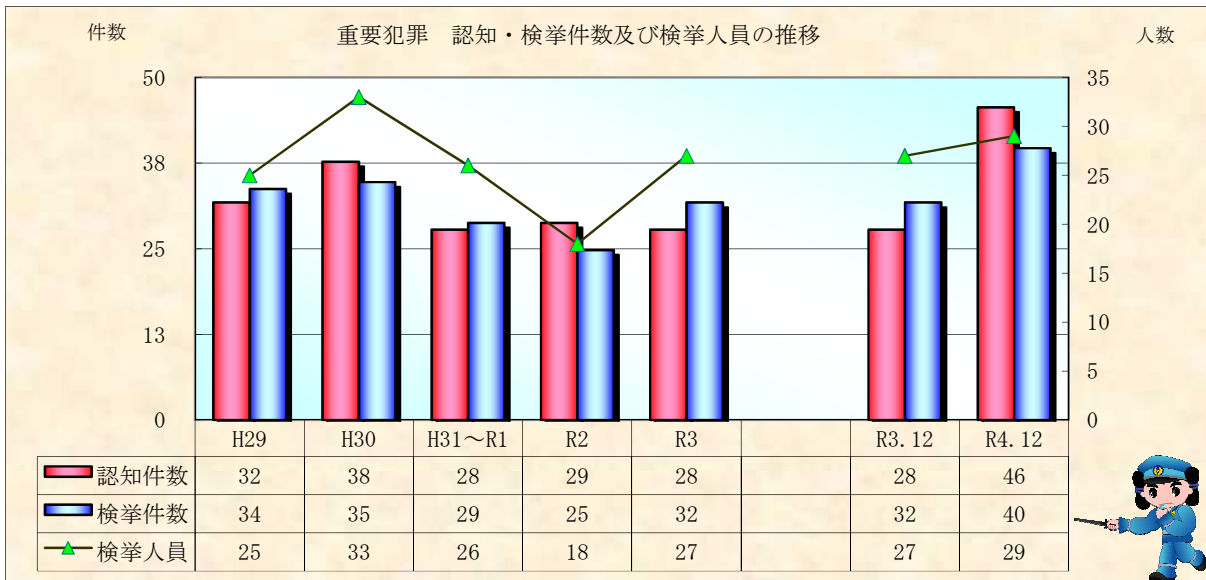

刑法犯統計の推移

※ 令和05年2月1日現在の集計値

※ 令和05年2月1日現在の集計値

※ 令和05年2月1日現在の集計値