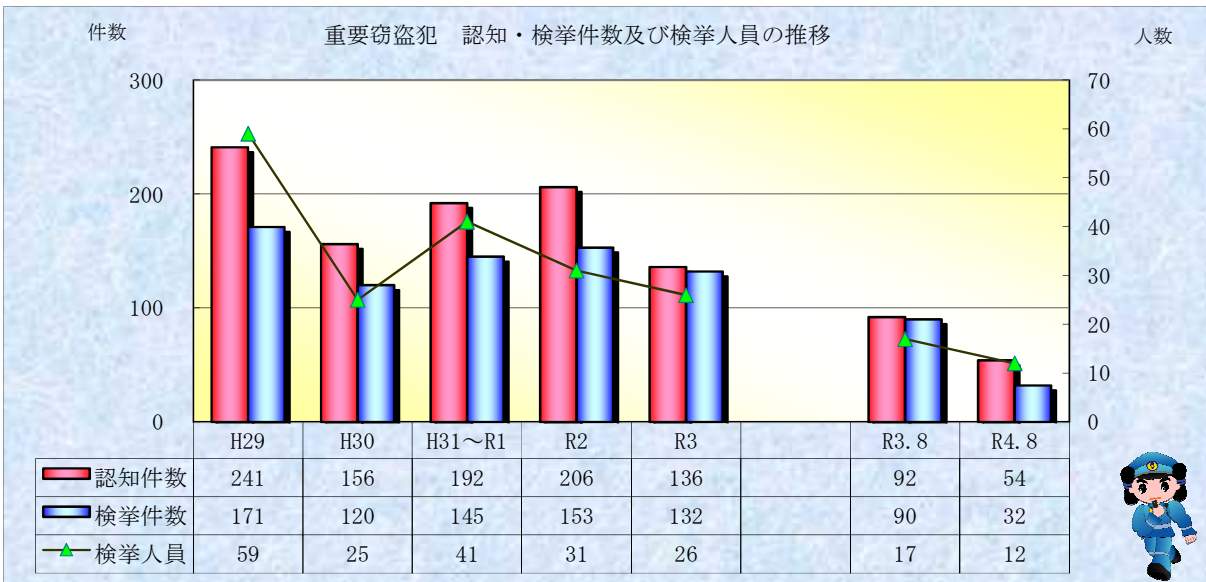

# 刑法犯統計の推移

※ 令和04年9月5日現在の集計値

※ 令和04年9月5日現在の集計値

※ 令和04年9月5日現在の集計値