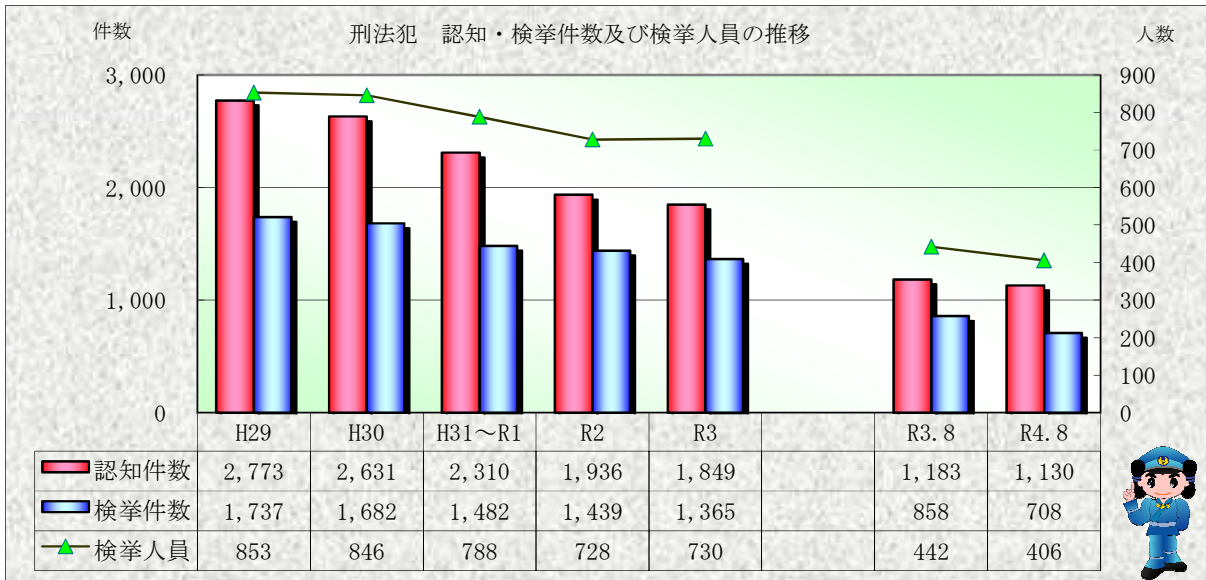

# 刑法犯統計の推移

※ 令和04年9月5日現在の集計値

※ 令和04年9月5日現在の集計値

※ 令和04年9月5日現在の集計値