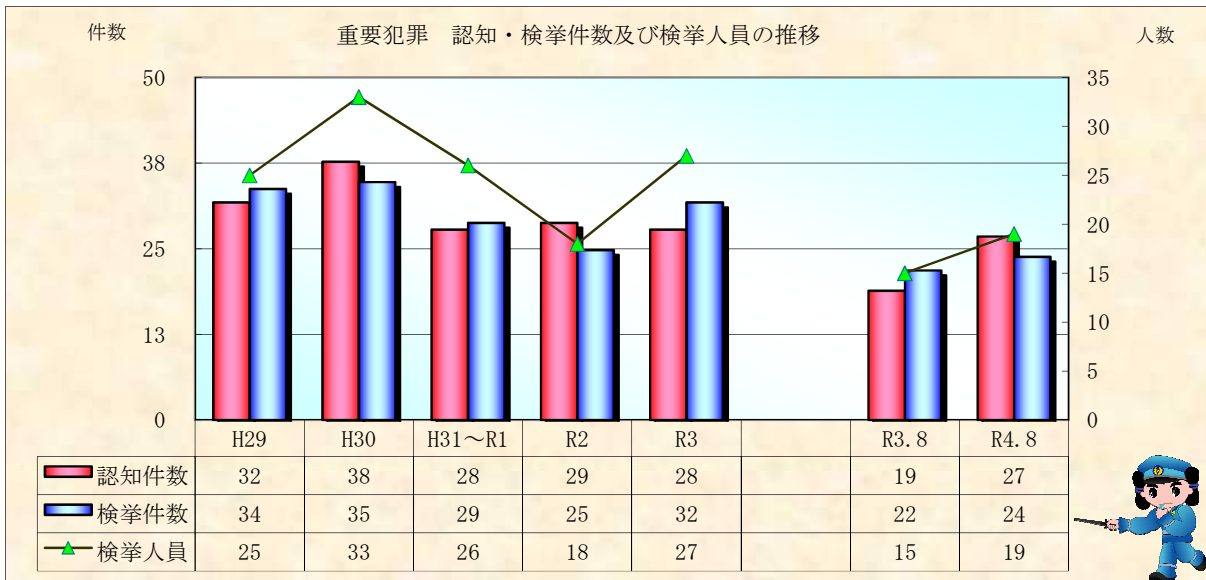

# 刑法犯統計の推移

※ 令和04年9月5日現在の集計値

※ 令和04年9月5日現在の集計値

※ 令和04年9月5日現在の集計値