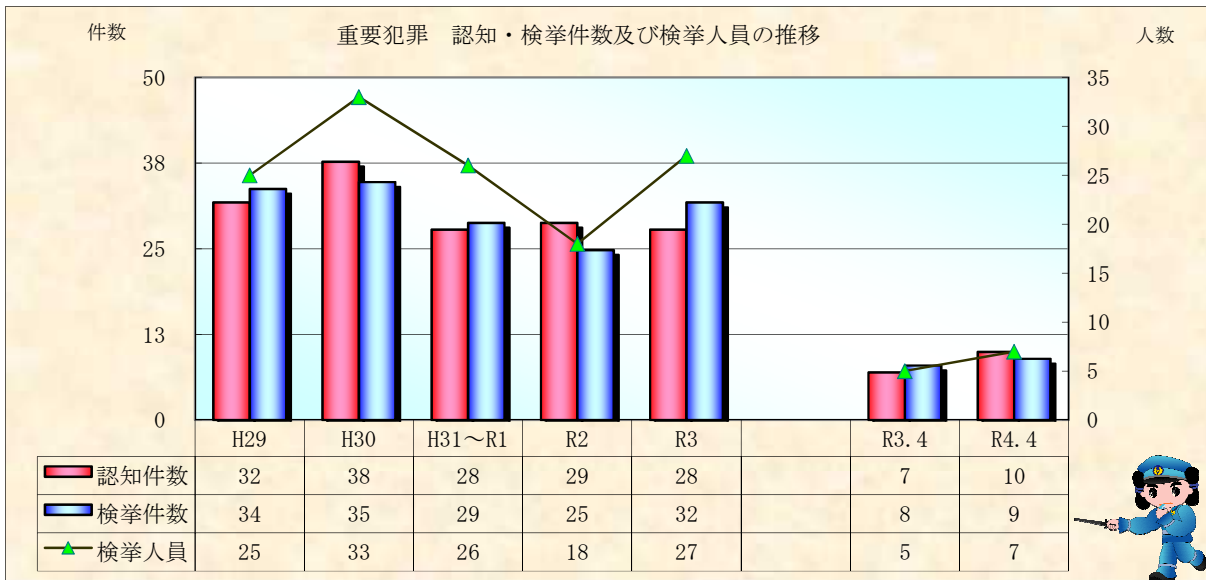

刑法犯統計の推移

※ 令和04年5月9日現在の集計値

※ 令和04年5月9日現在の集計値

※ 令和04年5月9日現在の集計値