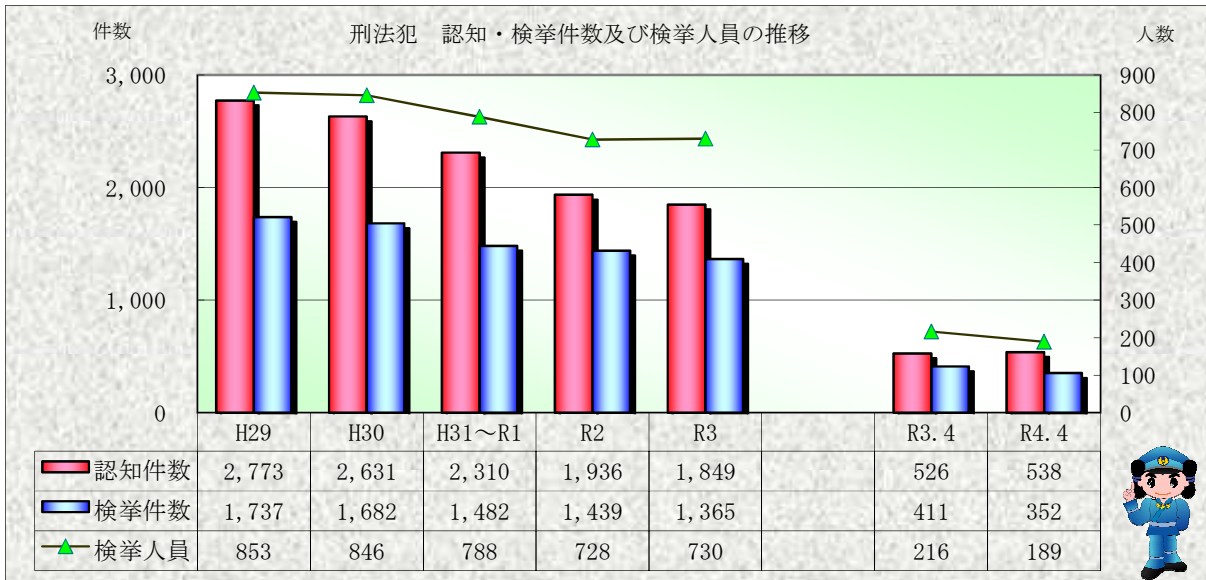

刑法犯統計の推移

※ 令和04年5月9日現在の集計値

※ 令和04年5月9日現在の集計値

※ 令和04年5月9日現在の集計値