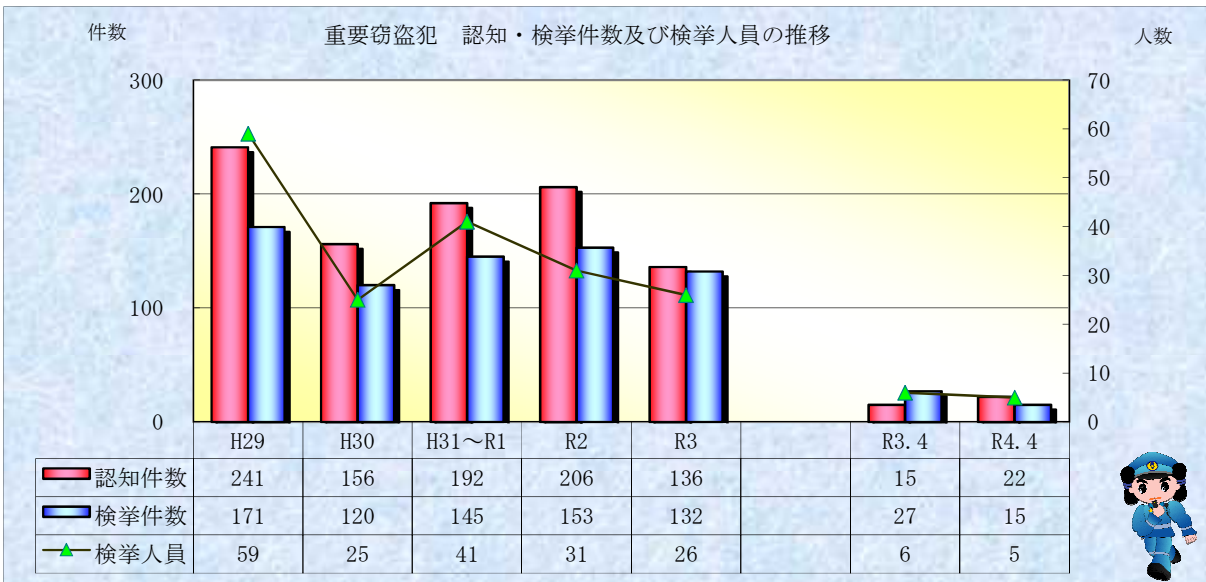

刑法犯統計の推移

※ 令和04年5月9日現在の集計値

※ 令和04年5月9日現在の集計値

※ 令和04年5月9日現在の集計値