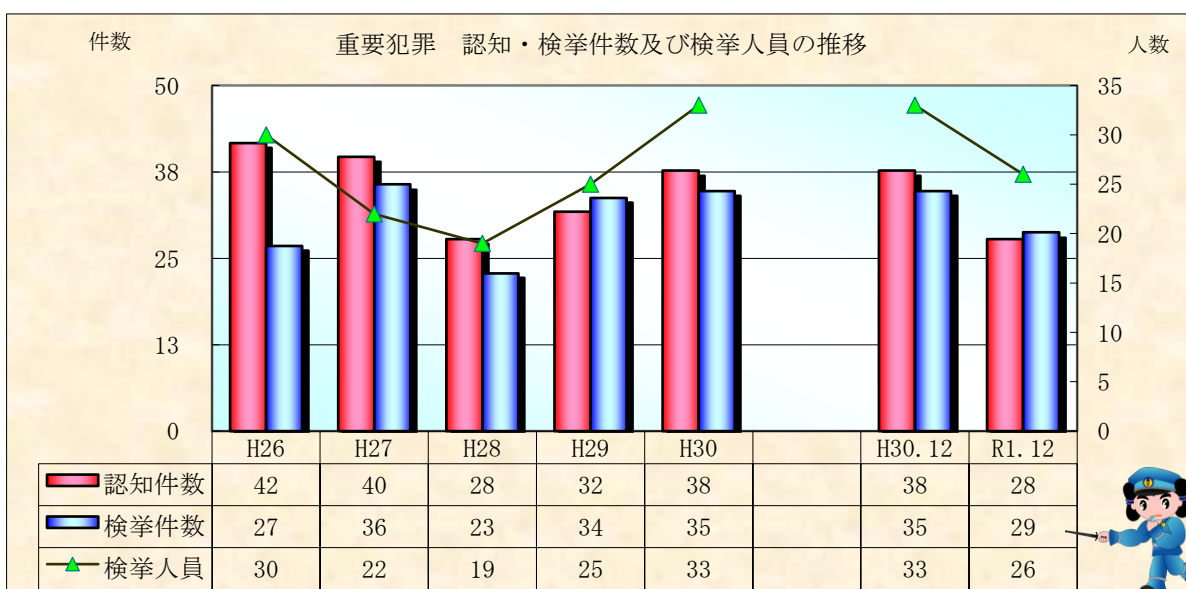

刑法犯統計の推移

※ 令和02年2月3日現在の集計値

※ 令和02年2月3日現在の集計値

※ 令和02年2月3日現在の集計値