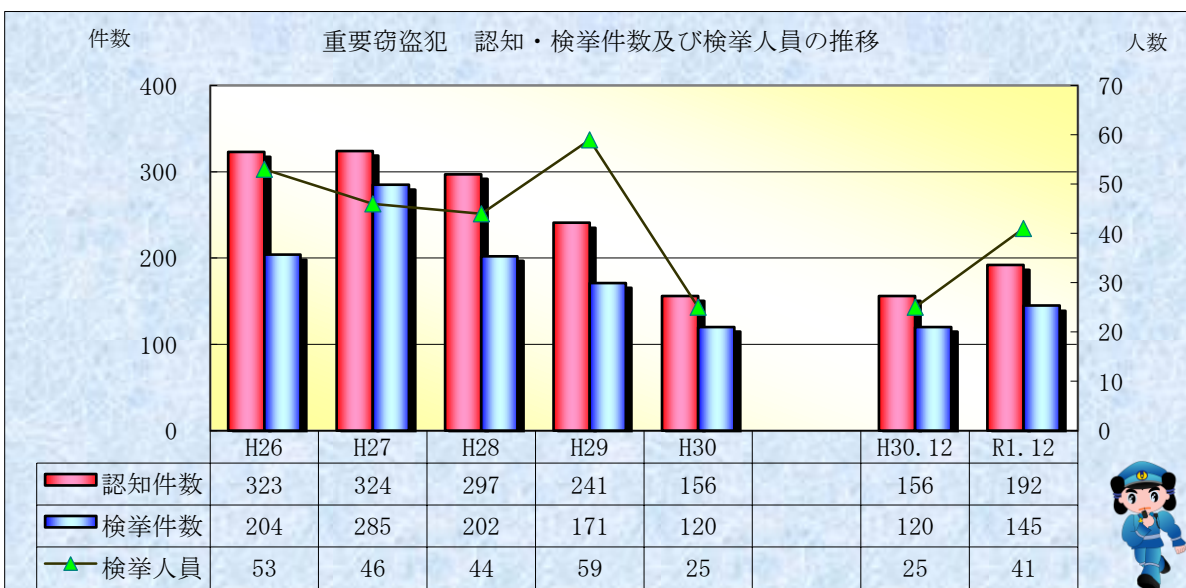

刑法犯統計の推移

※ 令和02年2月3日現在の集計値

※ 令和02年2月3日現在の集計値

※ 令和02年2月3日現在の集計値