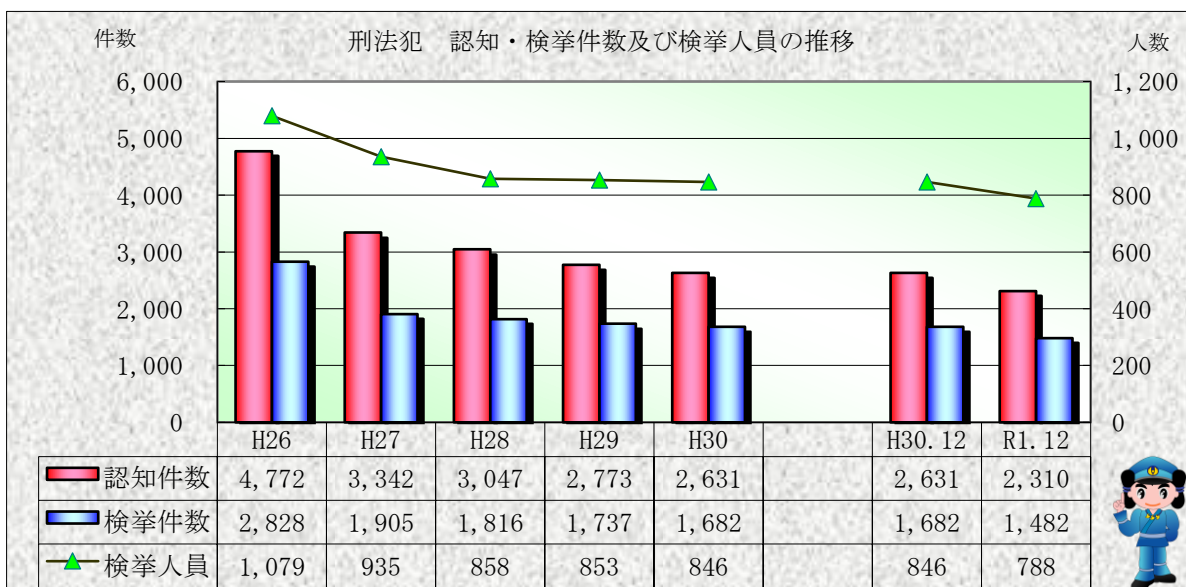

刑法犯統計の推移

※ 令和02年2月3日現在の集計値

※ 令和02年2月3日現在の集計値

※ 令和02年2月3日現在の集計値