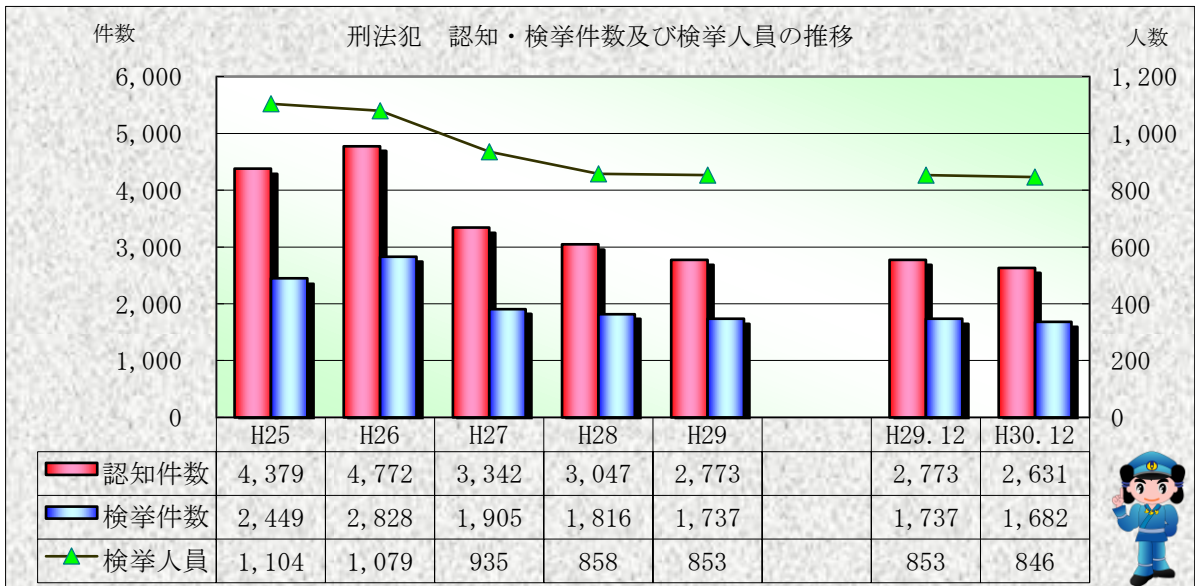

刑法犯統計の推移

※ 平成31年2月1日現在の集計値

※ 平成31年2月1日現在の集計値

※ 平成31年2月1日現在の集計値