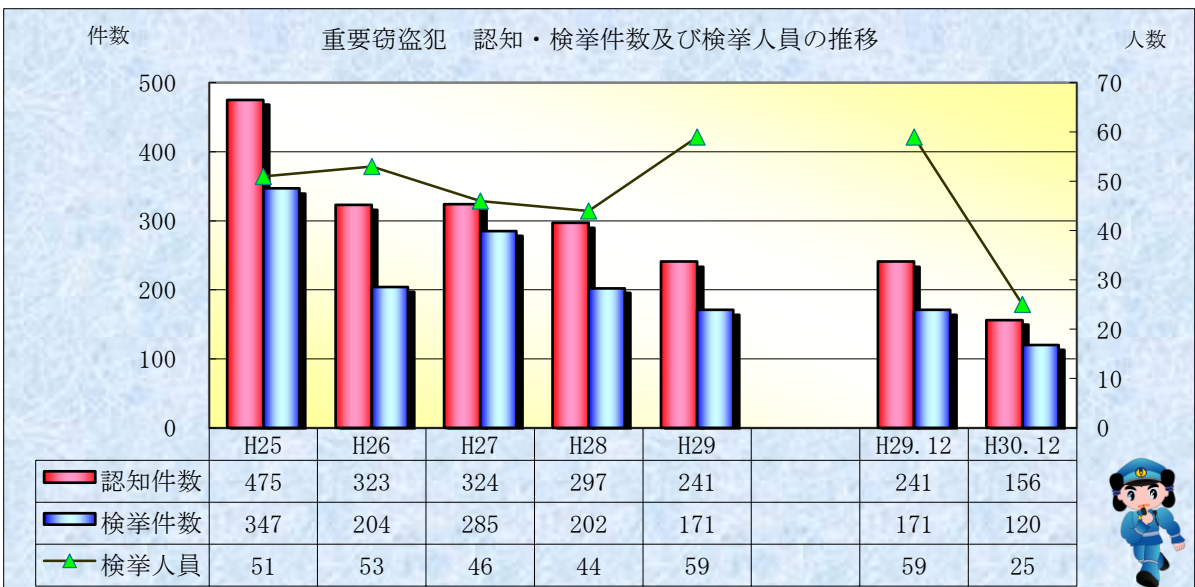

刑法犯統計の推移

※ 平成31年2月1日現在の集計値

※ 平成31年2月1日現在の集計値

※ 平成31年2月1日現在の集計値