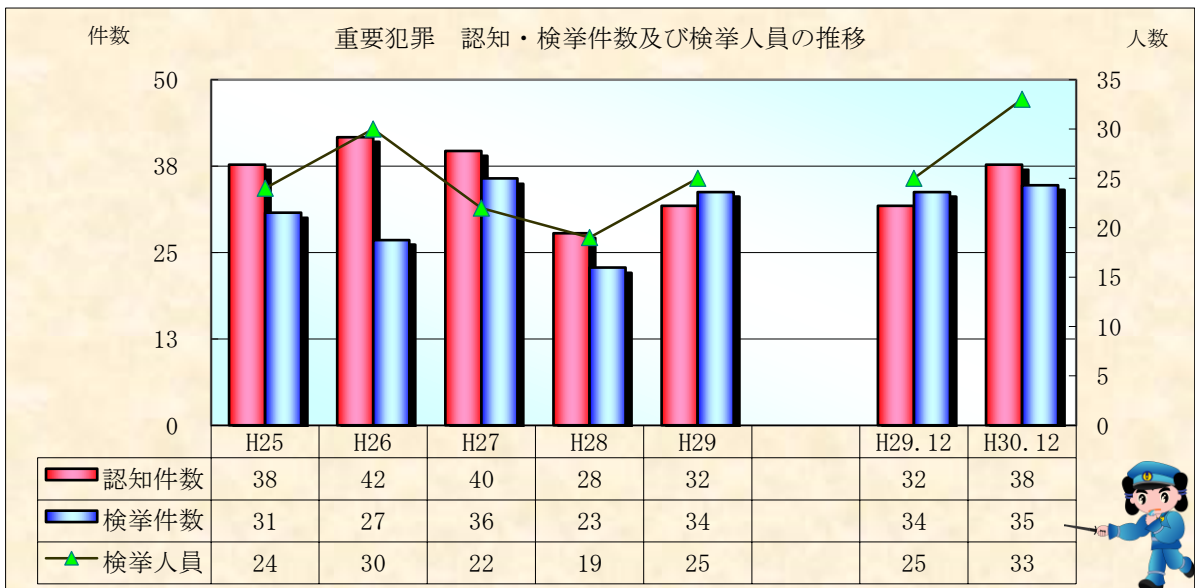

刑法犯統計の推移

※ 平成31年2月1日現在の集計値

※ 平成31年2月1日現在の集計値

※ 平成31年2月1日現在の集計値