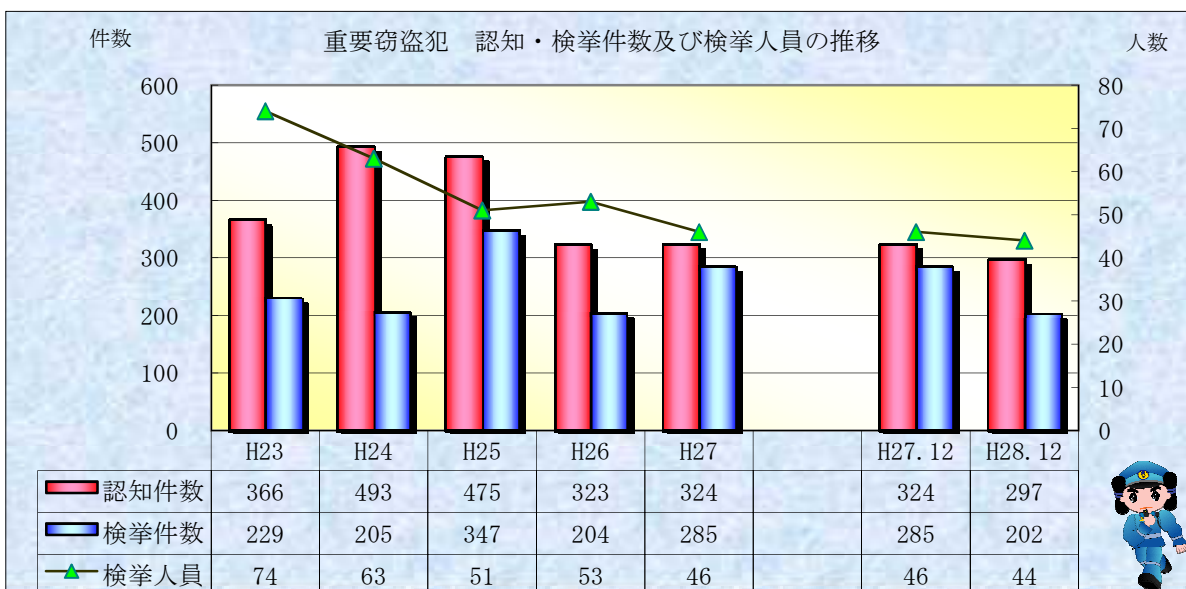

刑法犯統計の推移

※ 平成29年2月1日現在の確定値

※ 平成29年2月1日現在の確定値

※ 平成29年2月1日現在の確定値