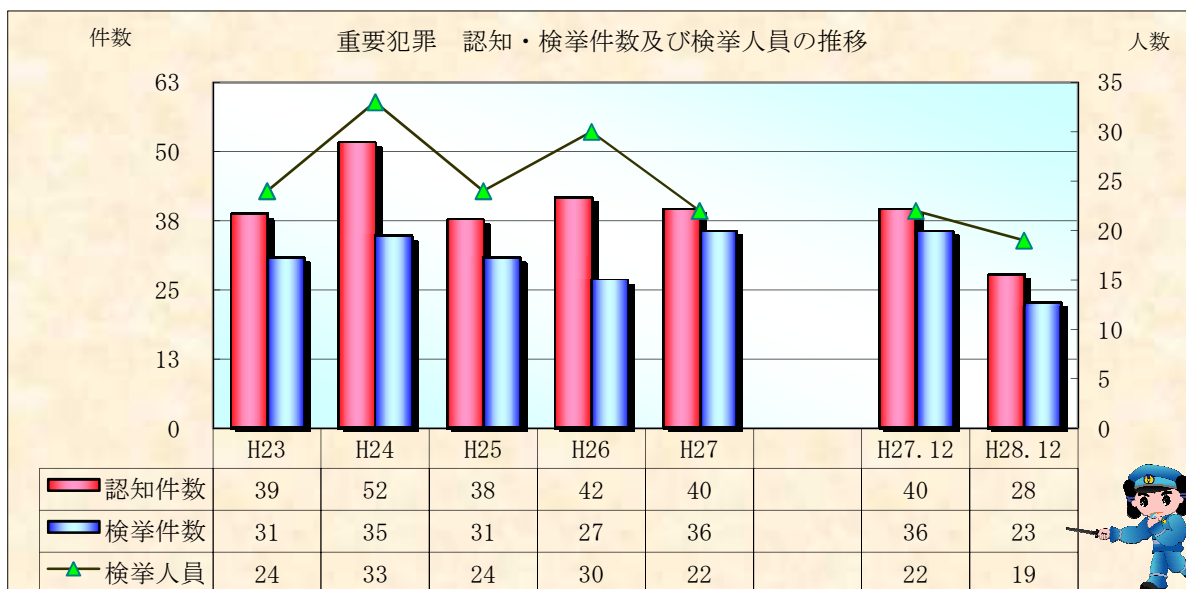

刑法犯統計の推移

※ 平成29年2月1日現在の確定値

※ 平成29年2月1日現在の確定値

※ 平成29年2月1日現在の確定値