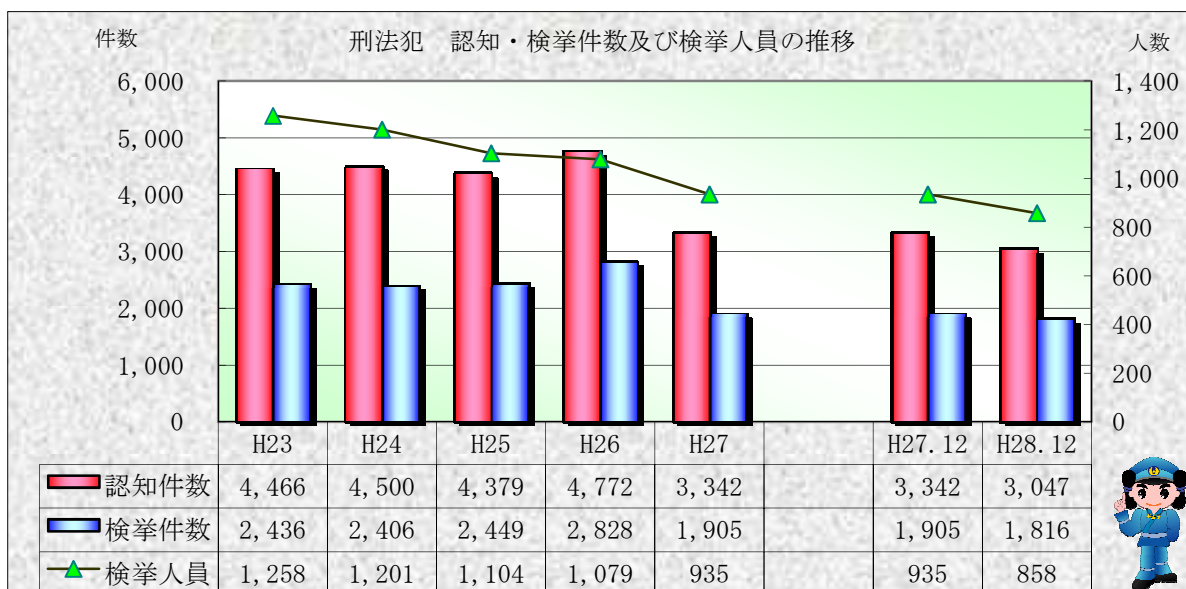

刑法犯統計の推移

※ 平成29年2月1日現在の確定値

※ 平成29年2月1日現在の確定値

※ 平成29年2月1日現在の確定値