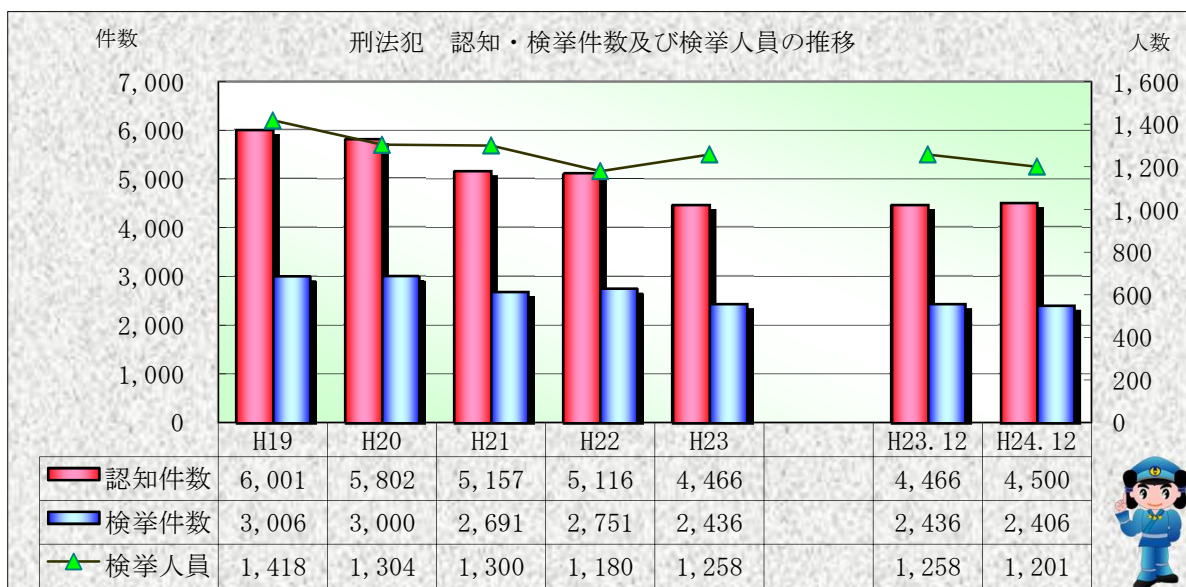

# 刑法犯統計の推移

※ 平成25年2月1日現在の確定値

※ 平成25年2月1日現在の確定値

※ 平成25年2月1日現在の確定値