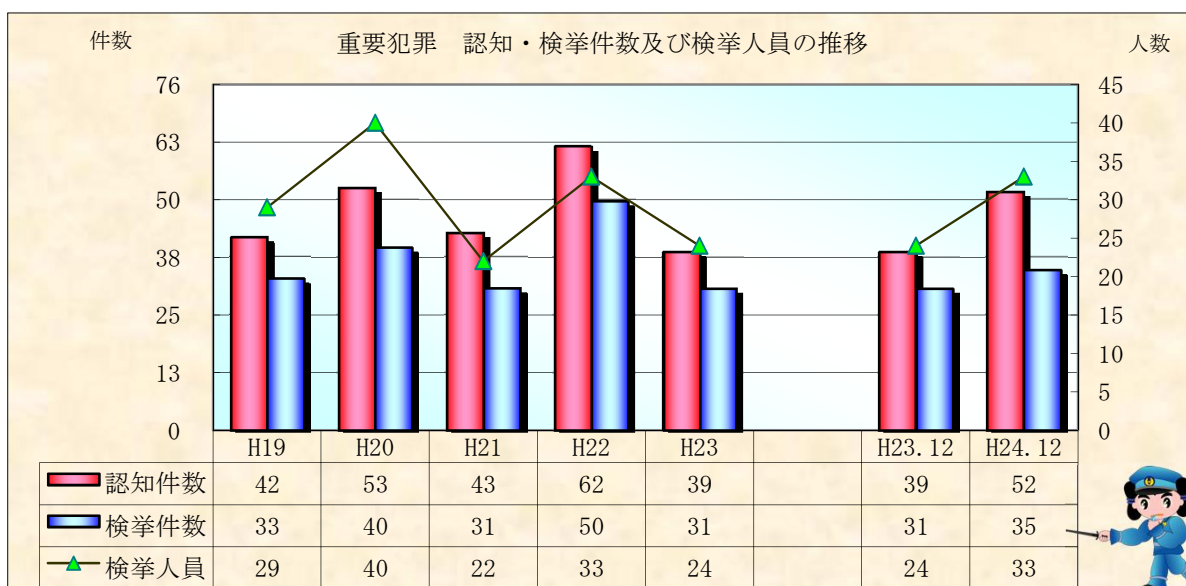

# 刑法犯統計の推移

※ 平成25年2月1日現在の確定値

※ 平成25年2月1日現在の確定値

※ 平成25年2月1日現在の確定値