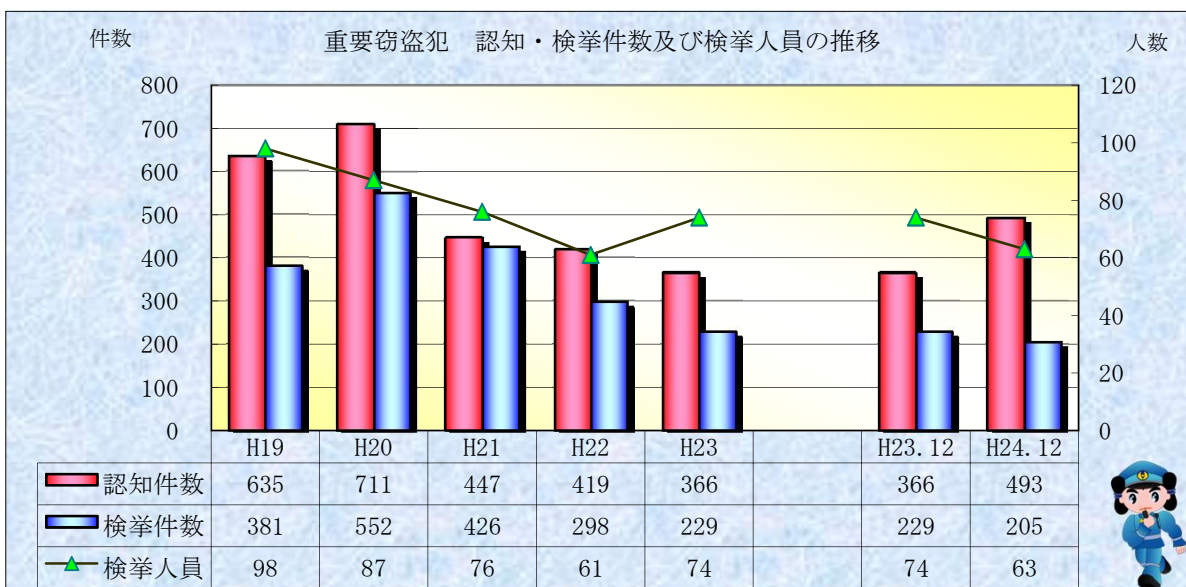

# 刑法犯統計の推移

※ 平成25年2月1日現在の確定値

※ 平成25年2月1日現在の確定値

※ 平成25年2月1日現在の確定値