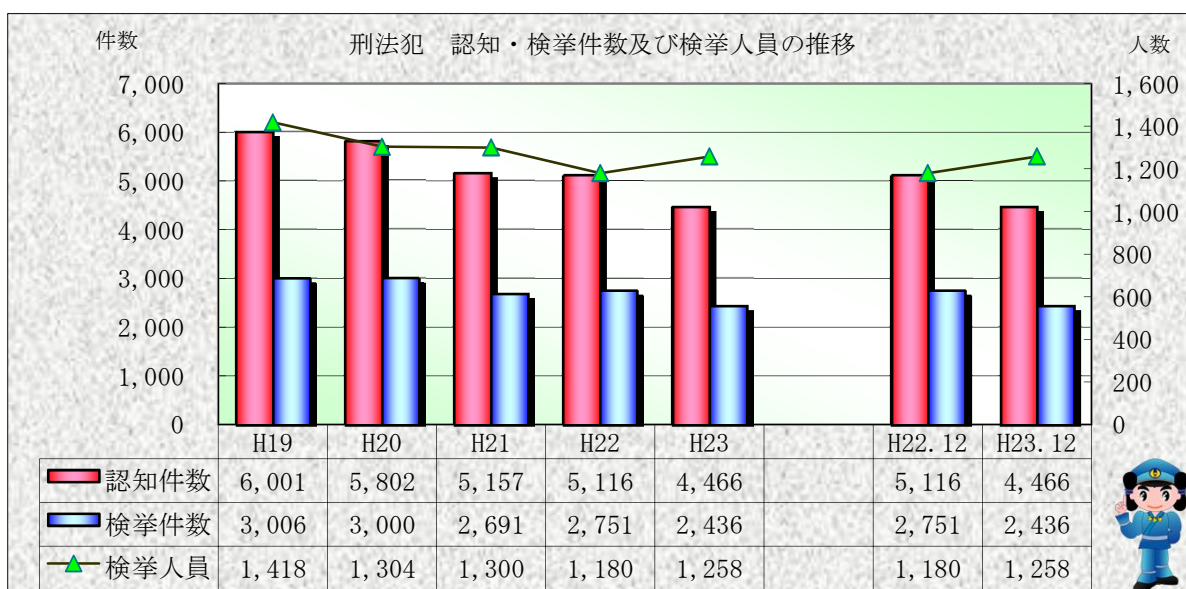

# 刑法犯統計の推移

※ 平成24年4月1日現在の確定値

※ 平成24年4月1日現在の確定値

※ 平成24年4月1日現在の確定値