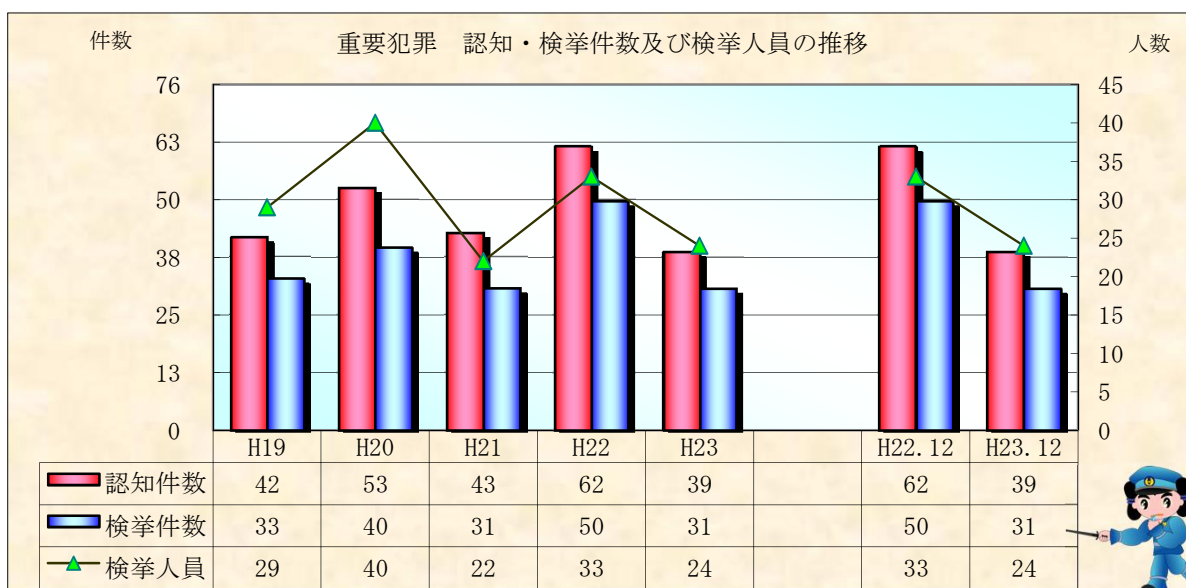

# 刑法犯統計の推移

※ 平成24年4月1日現在の確定値

※ 平成24年4月1日現在の確定値

※ 平成24年4月1日現在の確定値