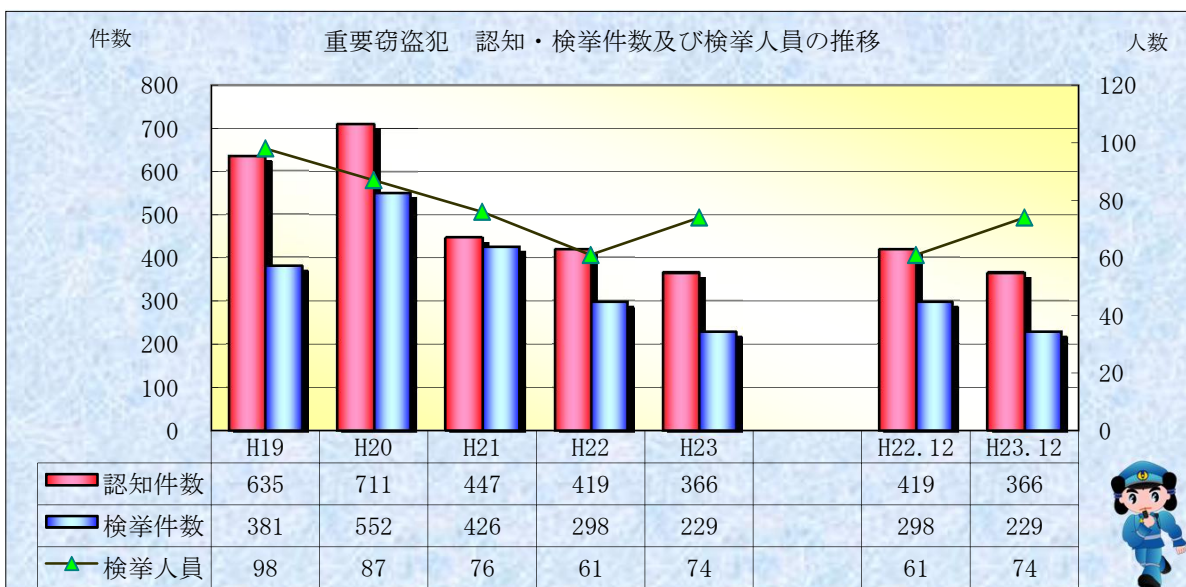

# 刑法犯統計の推移

※ 平成24年4月1日現在の確定値

※ 平成24年4月1日現在の確定値

※ 平成24年4月1日現在の確定値