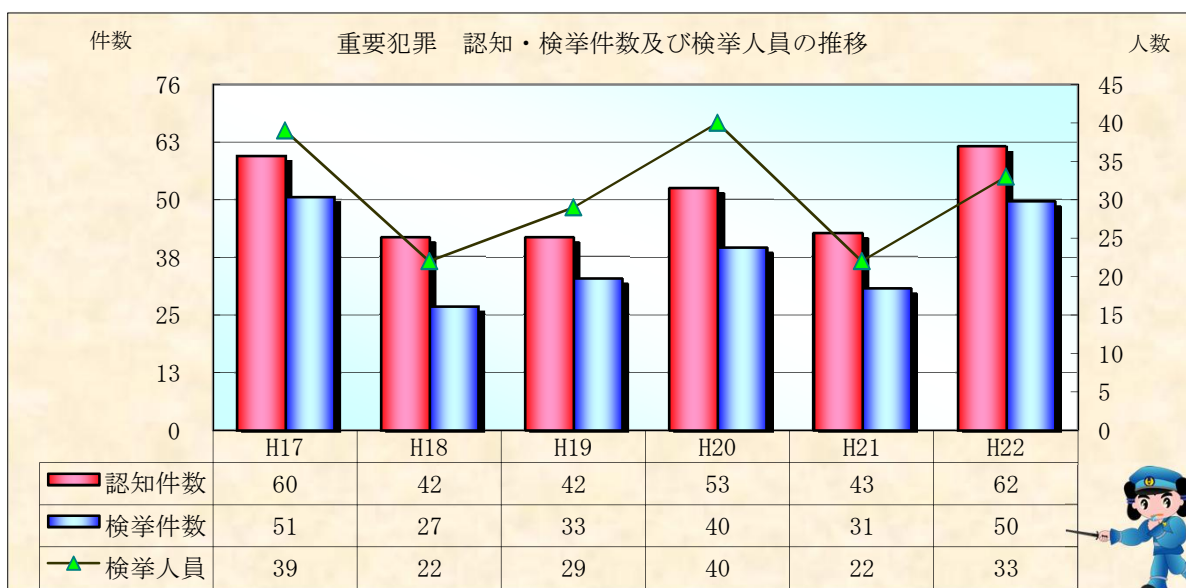

刑法犯統計の推移

※ 平成23年4月1日現在の確定値

※ 平成23年4月1日現在の確定値

※ 平成23年4月1日現在の確定値