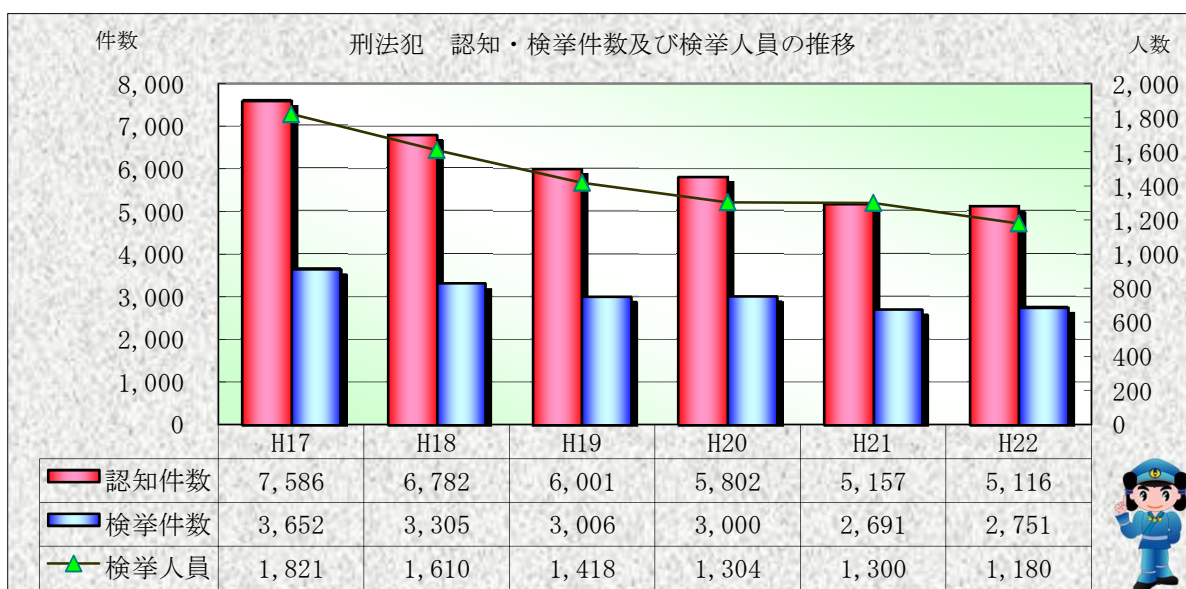

刑法犯統計の推移

※ 平成23年4月1日現在の確定値

※ 平成23年4月1日現在の確定値

※ 平成23年4月1日現在の確定値