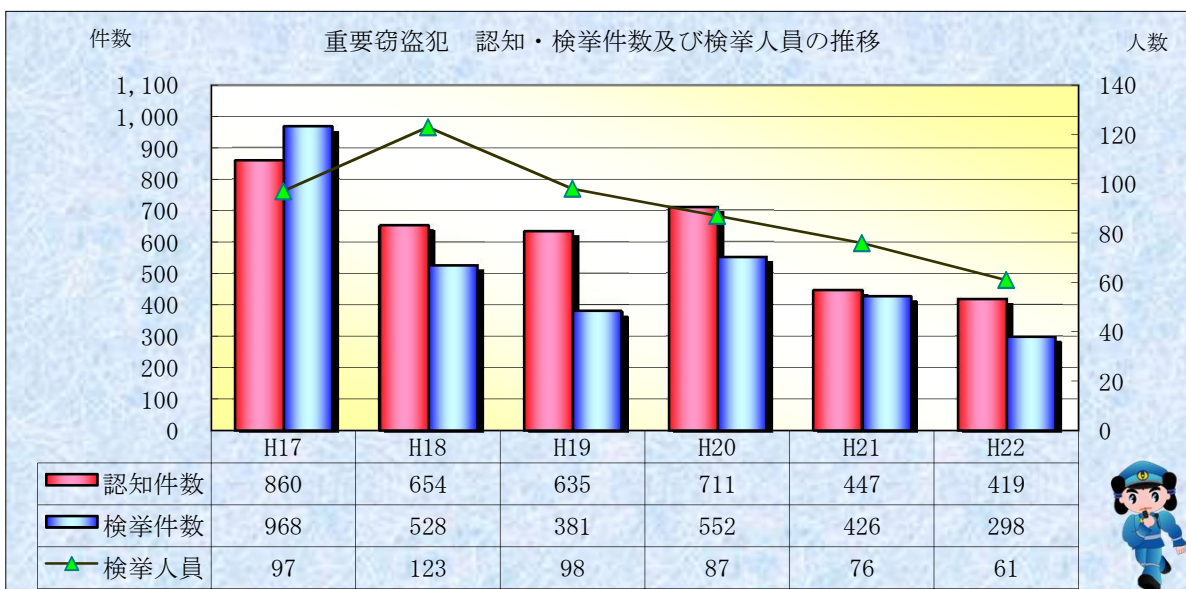

刑法犯統計の推移

※ 平成23年4月1日現在の確定値

※ 平成23年4月1日現在の確定値

※ 平成23年4月1日現在の確定値