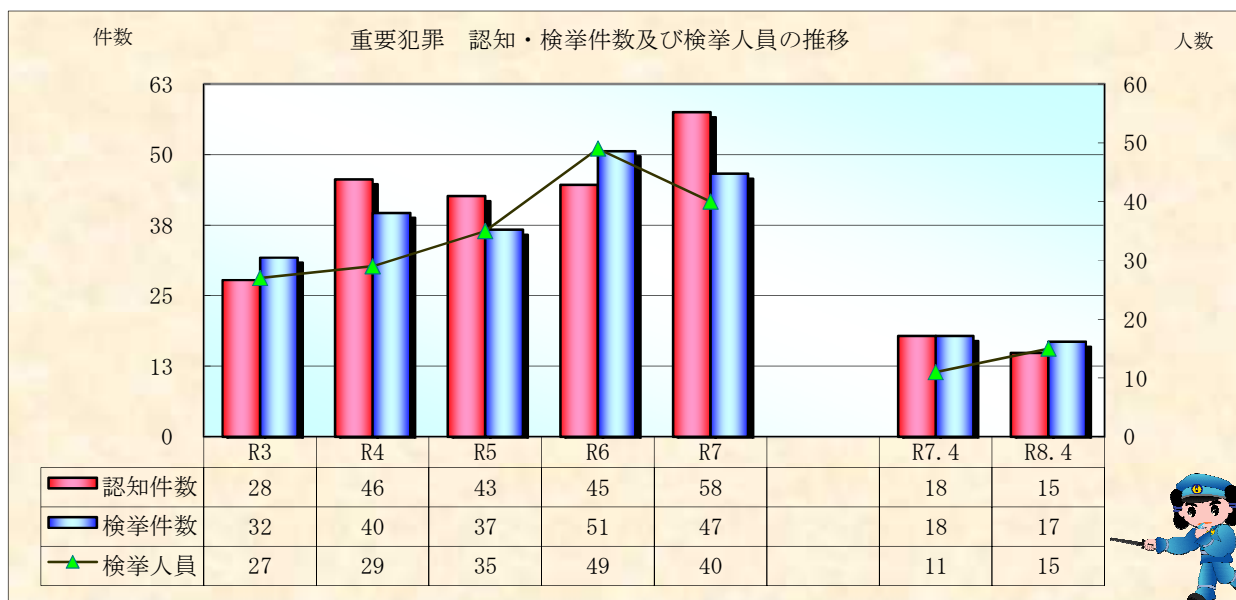

# 刑法犯統計の推移

※ 令和08年5月7日現在の集計値

※ 令和08年5月7日現在の集計値

※ 令和08年5月7日現在の集計値  
資料作成：刑事部刑事企画課