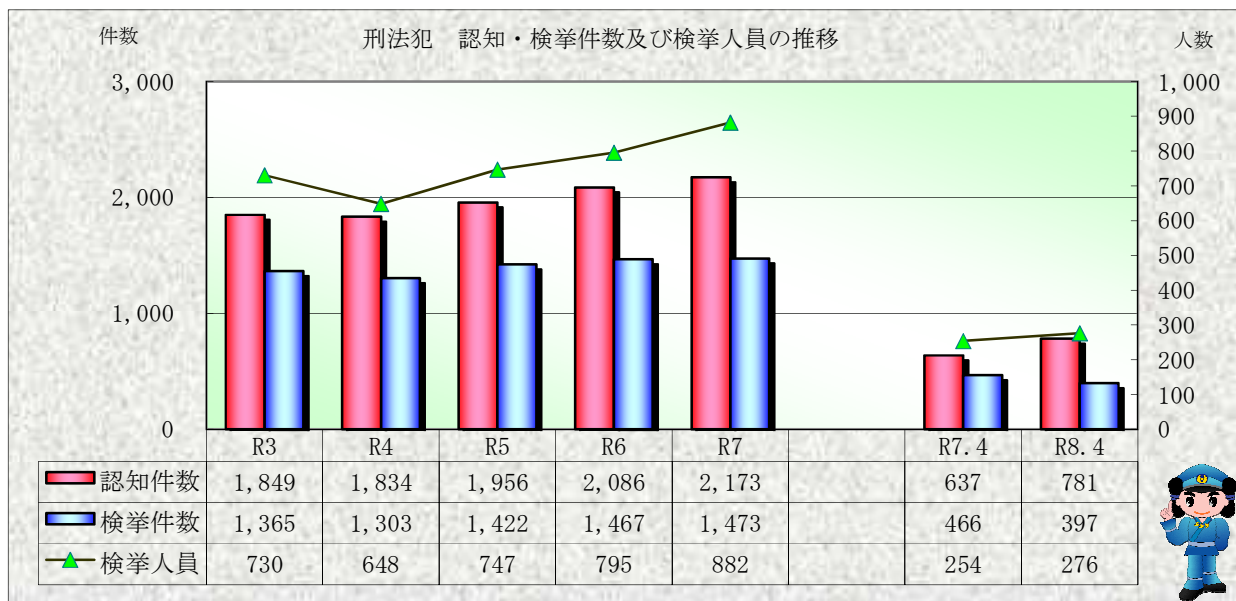

# 刑法犯統計の推移

※ 令和08年5月7日現在の集計値

※ 令和08年5月7日現在の集計値

※ 令和08年5月7日現在の集計値  
資料作成：刑事部刑事企画課