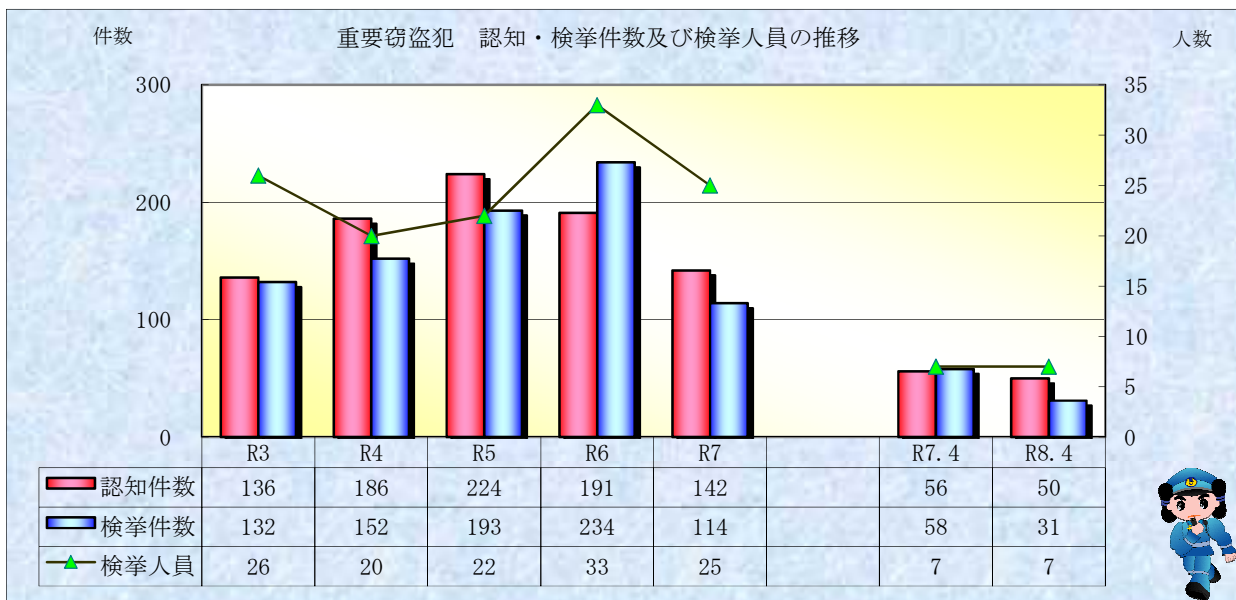

# 刑法犯統計の推移

※ 令和08年5月7日現在の集計値

※ 令和08年5月7日現在の集計値

※ 令和08年5月7日現在の集計値  
資料作成：刑事部刑事企画課