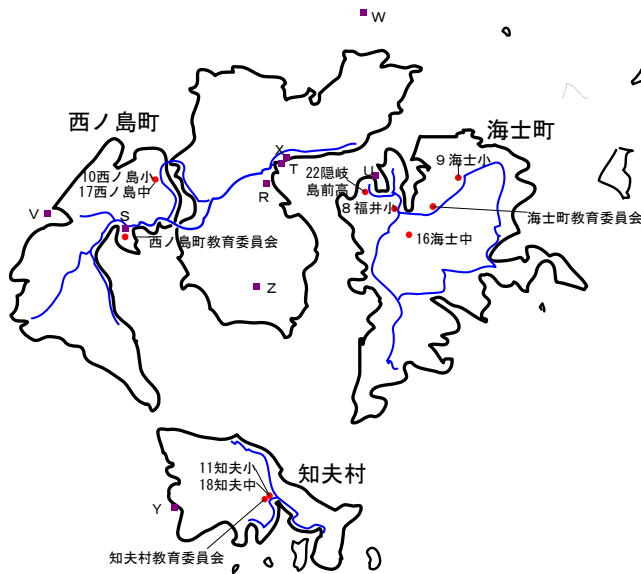

学校・文化財等所在地略図

管内小・中学校

番号	学校名	番号	学校名
1	西郷小	10	西ノ島小
2	中条小	11	知夫小
3	有木小	12	西郷中
4	磯小	13	西郷南中
5	北小	14	五箇中
6	五箇小	15	都万中
7	都万小	16	海士中
8	福井小	17	西ノ島中
9	海士小	18	知夫中

県立学校

番号	学校名
19	隠岐水産高校
20	隠岐高校
21	隠岐養護学校
22	隠岐島前高校

文化財（国指定）

記	区分	名称	住所	記	区分	名称	住所
A	考古資料	隠岐国駅鈴 附光格天皇御下賜唐櫃1合	隠岐の島町下西	M	天然記念物	高尾暖地性潤葉樹林	隠岐の島町中村
B	考古資料	銅印 印文「隠伎倉印」	隠岐の島町下西	N	名勝	隠岐布施海岸	隠岐の島町布施
C	天然記念物	玉若酢命神社の八百スギ	隠岐の島町下西	P	重要文化財(建造物)	佐々木家住宅	隠岐の島町釜
D	重要文化財(建造物)	玉若酢命神社本殿 随神門、社家億岐家住宅	隠岐の島町下西	R	重要無形民俗文化財	隠岐の田楽と庭の舞	西ノ島町美田 〃 浦郷
E	史跡	隠岐国分寺境内	隠岐の島町池田	T	天然記念物	クロキヅタ産地	西ノ島町
F	重要無形民俗文化財	隠岐国分寺蓮華会舞	隠岐の島町池田	U			海士町
G	重要文化財(建造物)	水若酢神社本殿	隠岐の島町郡	V	名勝・天然記念物	隠岐国賀海岸	西ノ島町国賀
H	重要有形民俗文化財	隠岐島後の生産用具	隠岐の島町郡	W	天然記念物	星神島オオミズナギドリ繁殖地	西ノ島町宇賀
J	名勝・天然記念物	隠岐白島海岸	隠岐の島町西村	X	重要有形民俗文化財	トモド	西ノ島町別府
K	天然記念物・名勝	隠岐海苔田ノ鼻	隠岐の島町元屋	Y	名勝・天然記念物	隠岐知夫赤壁	知夫村西海岸
L	天然記念物	沖島オオミズナギドリ繁殖地	隠岐の島町西村	Z	重要文化財(建造物)	焼火神社本殿・通殿・拝殿	西ノ島町美田