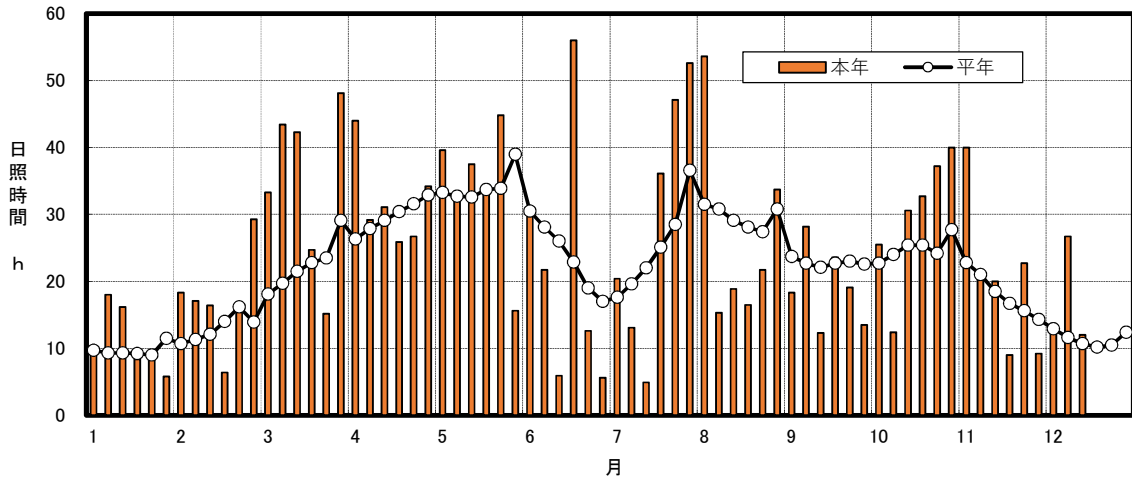

第1図 最高気温、最低気温の推移

第2図 日照時間の推移

第3図 降水量の推移

(付図) 令和5年度 稲作期間気象図(飯南町)