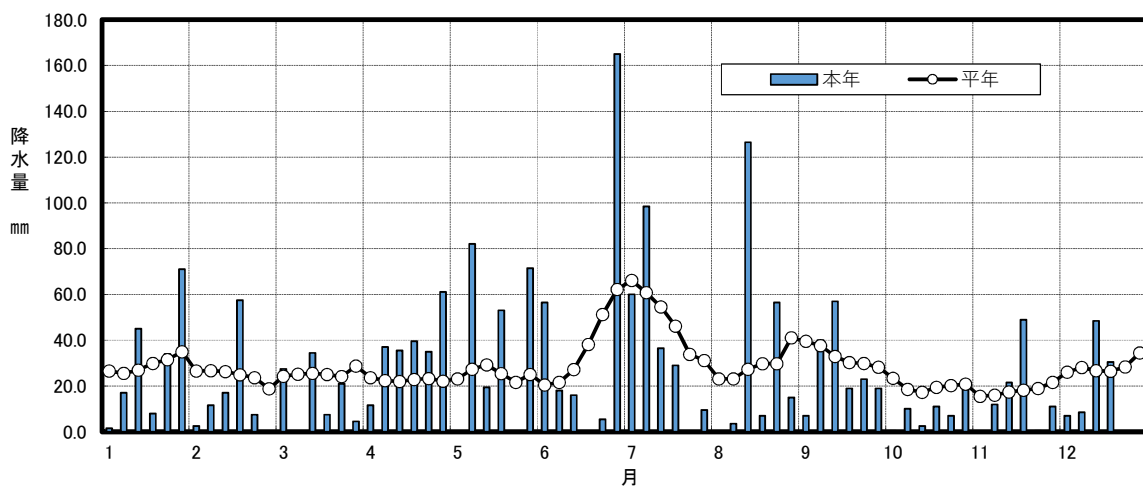

第1図 最高気温、最低気温の推移

第2図 日照時間の推移

第3図 降水量の推移

(付図) 令和5年度 稲作期間気象図(飯南町)