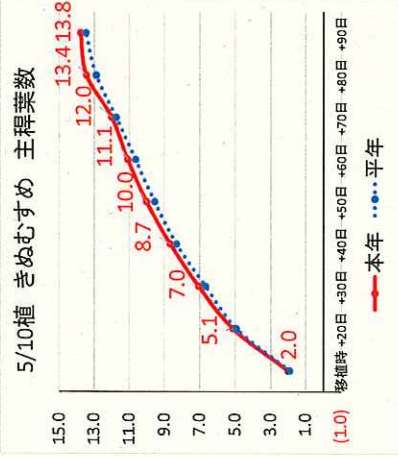

図1 水稲作況試験生育調査結果

平成30年8月15日現在

農業技術センター作物科

4/25植 ハナエチゼン

5/10植 つや姫

5/10植 コシヒカリ

5/25植 コシヒカリ

5/10植 きぬむすめ