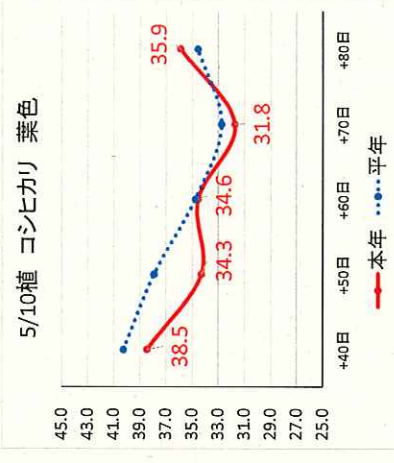

図1 水稲作況試験生育調査結果

平成30年8月15日現在

農業技術センター作物科

4/25植 ハナエチゼン

5/10植 つや姫

5/10植 コシヒカリ

5/25植 コシヒカリ

5/10植 きぬむすめ