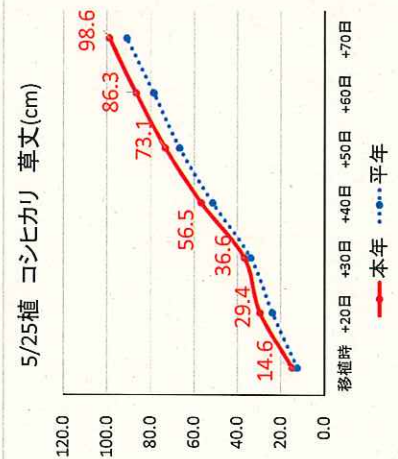

図1 水稲作況試験生育調査結果

平成30年8月15日現在

農業技術センター作物科

4/25植 ハナエチゼン

5/10植 つや姫

5/10植 コシヒカリ

5/25植 コシヒカリ

5/10植 きぬむすめ