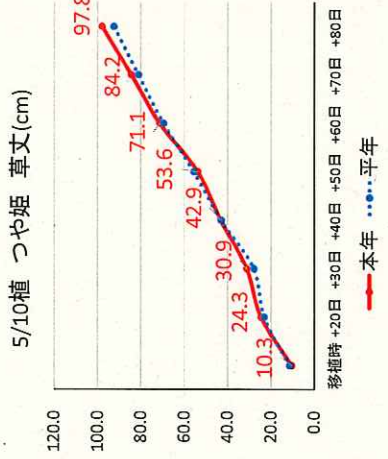

図1 水稲作況試験生育調査結果

平成30年8月15日現在

農業技術センター作物科

4/25植 ハナエチゼン

5/10植 つや姫

5/10植 コシヒカリ

5/25植 コシヒカリ

5/10植 きぬむすめ