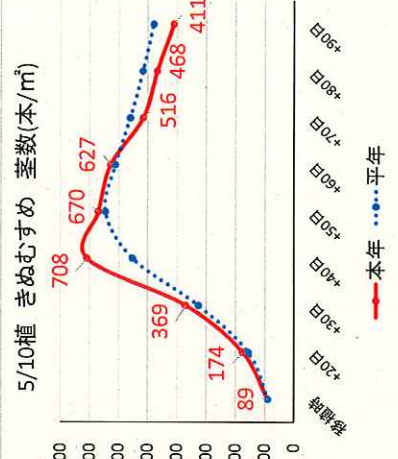

図1 水稲作況試験生育調査結果

平成30年8月15日現在

農業技術センター作物科

4/25植 ハナエチゼン

5/10植 つや姫

5/10植 コシヒカリ

5/25植 コシヒカリ

5/10植 きぬむすめ