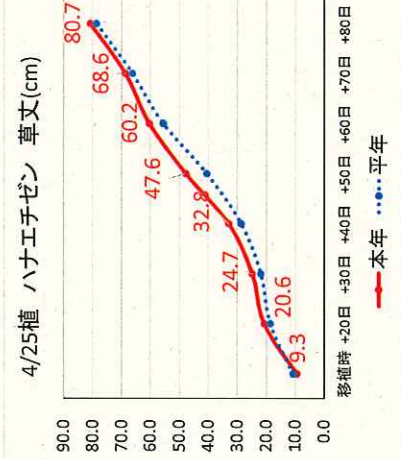

図1 水稲作況試験生育調査結果

平成30年8月15日現在

農業技術センター作物科

4/25植 ハナエチゼン

5/10植 つや姫

5/10植 コシヒカリ

5/25植 コシヒカリ

5/10植 きぬむすめ