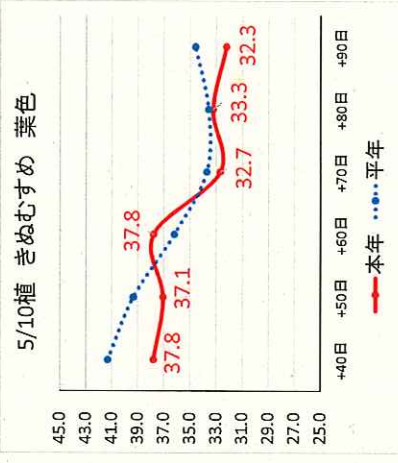

図1 水稲作況試験生育調査結果

平成30年8月15日現在

農業技術センター作物科

4/25植 ハナエチゼン

5/10植 つや姫

5/10植 コシヒカリ

5/25植 コシヒカリ

5/10植 きぬむすめ