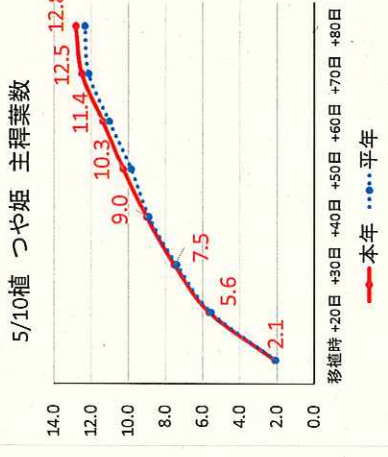

図1 水稲作況試験生育調査結果

平成30年8月15日現在

農業技術センター作物科

4/25植 ハナエチゼン

5/10植 つや姫

5/10植 コシヒカリ

5/25植 コシヒカリ

5/10植 きぬむすめ