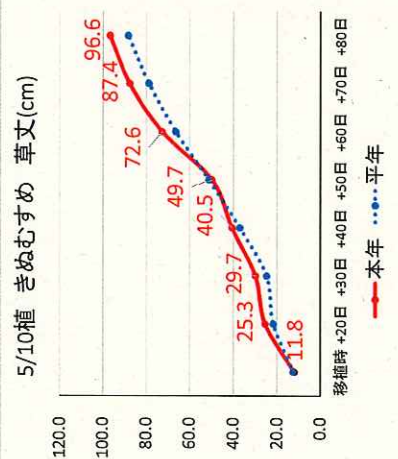

図1 水稲作況試験生育調査結果

平成30年8月15日現在

農業技術センター作物科

4/25植 ハナエチゼン

5/10植 つや姫

5/10植 コシヒカリ

5/25植 コシヒカリ

5/10植 きぬむすめ