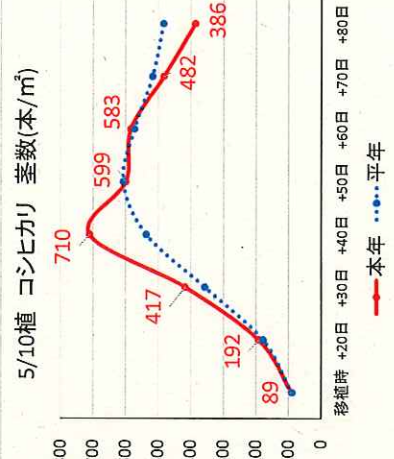

図1 水稲作況試験生育調査結果

平成30年8月15日現在

農業技術センター作物科

4/25植 ハナエチゼン

5/10植 つや姫

5/10植 コシヒカリ

5/25植 コシヒカリ

5/10植 きぬむすめ