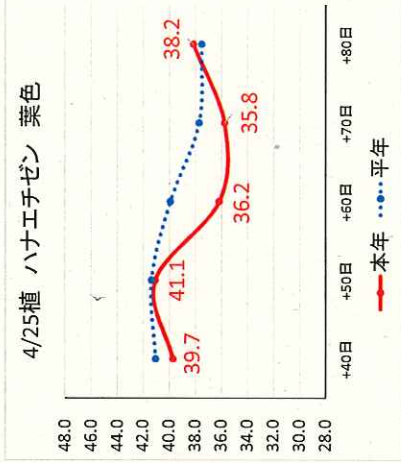

図1 水稲作況試験生育調査結果

平成30年8月15日現在

農業技術センター作物科

4/25植 ハナエチゼン

5/10植 つや姫

5/10植 コシヒカリ

5/25植 コシヒカリ

5/10植 きぬむすめ