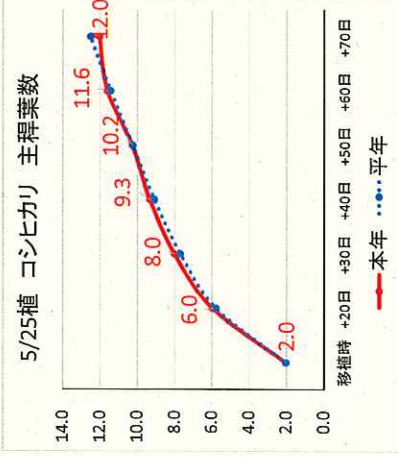

図1 水稲作況試験生育調査結果

平成30年8月15日現在

農業技術センター作物科

4/25植 ハナエチゼン

5/10植 つや姫

5/10植 コシヒカリ

5/25植 コシヒカリ

5/10植 きぬむすめ