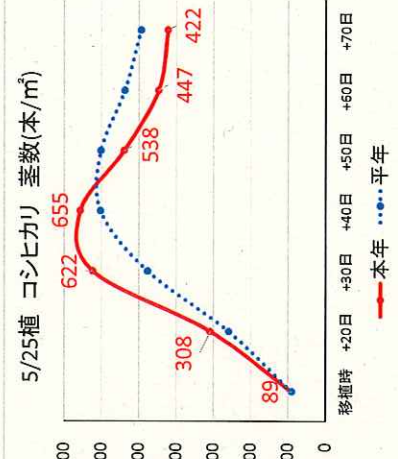

図1 水稲作況試験生育調査結果

平成30年8月15日現在

農業技術センター作物科

4/25植 ハナエチゼン

5/10植 つや姫

5/10植 コシヒカリ

5/25植 コシヒカリ

5/10植 きぬむすめ