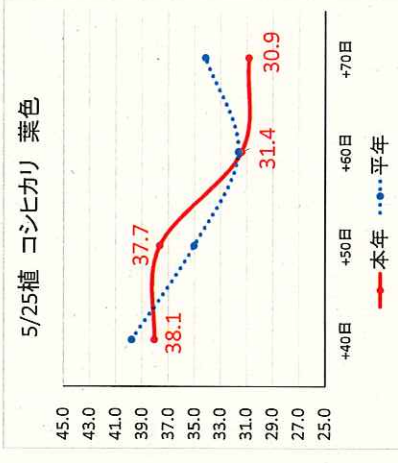

図1 水稲作況試験生育調査結果

平成30年8月15日現在

農業技術センター作物科

4/25植 ハナエチゼン

5/10植 つや姫

5/10植 コシヒカリ

5/25植 コシヒカリ

5/10植 きぬむすめ