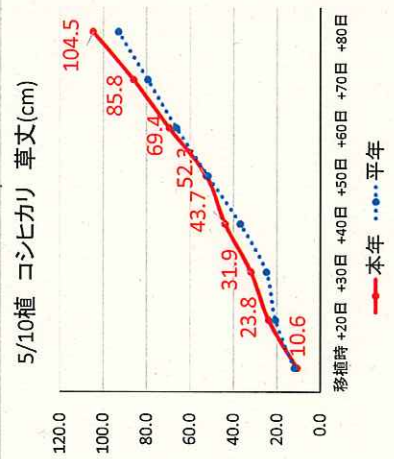

図1 水稲作況試験生育調査結果

平成30年8月15日現在

農業技術センター作物科

4/25植 ハナエチゼン

5/10植 つや姫

5/10植 コシヒカリ

5/25植 コシヒカリ

5/10植 きぬむすめ