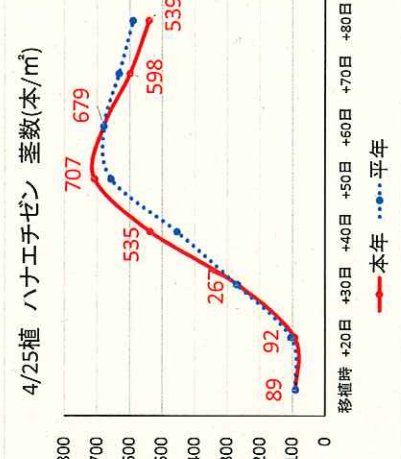

図1 水稲作況試験生育調査結果

平成30年8月15日現在

農業技術センター作物科

4/25植 ハナエチゼン

5/10植 つや姫

5/10植 コシヒカリ

5/25植 コシヒカリ

5/10植 きぬむすめ