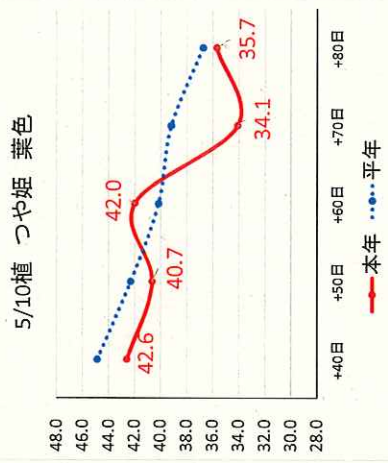

図1 水稲作況試験生育調査結果

平成30年8月15日現在

農業技術センター作物科

4/25植 ハナエチゼン

5/10植 つや姫

5/10植 コシヒカリ

5/25植 コシヒカリ

5/10植 きぬむすめ