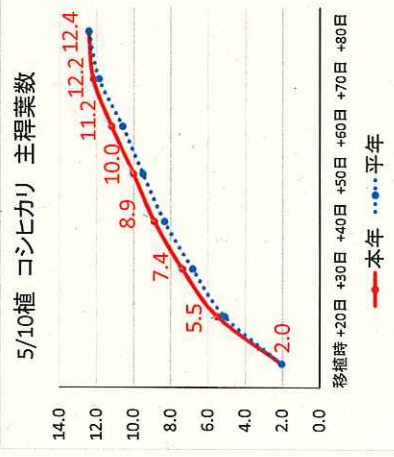

図1 水稲作況試験生育調査結果

平成30年8月15日現在

農業技術センター作物科

4/25植 ハナエチゼン

5/10植 つや姫

5/10植 コシヒカリ

5/25植 コシヒカリ

5/10植 きぬむすめ