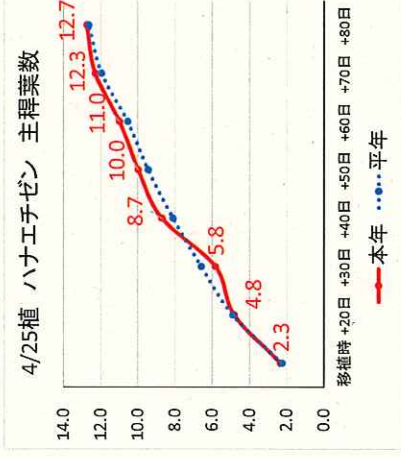

図1 水稲作況試験生育調査結果

平成30年8月15日現在

農業技術センター作物科

4/25植 ハナエチゼン

5/10植 つや姫

5/10植 コシヒカリ

5/25植 コシヒカリ

5/10植 きぬむすめ