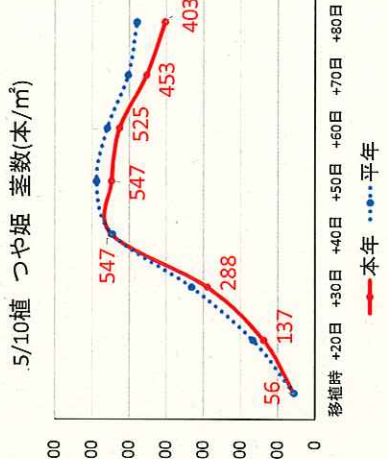

図1 水稲作況試験生育調査結果

平成30年8月15日現在

農業技術センター作物科

4/25植 ハナエチゼン

5/10植 つや姫

5/10植 コシヒカリ

5/25植 コシヒカリ

5/10植 きぬむすめ