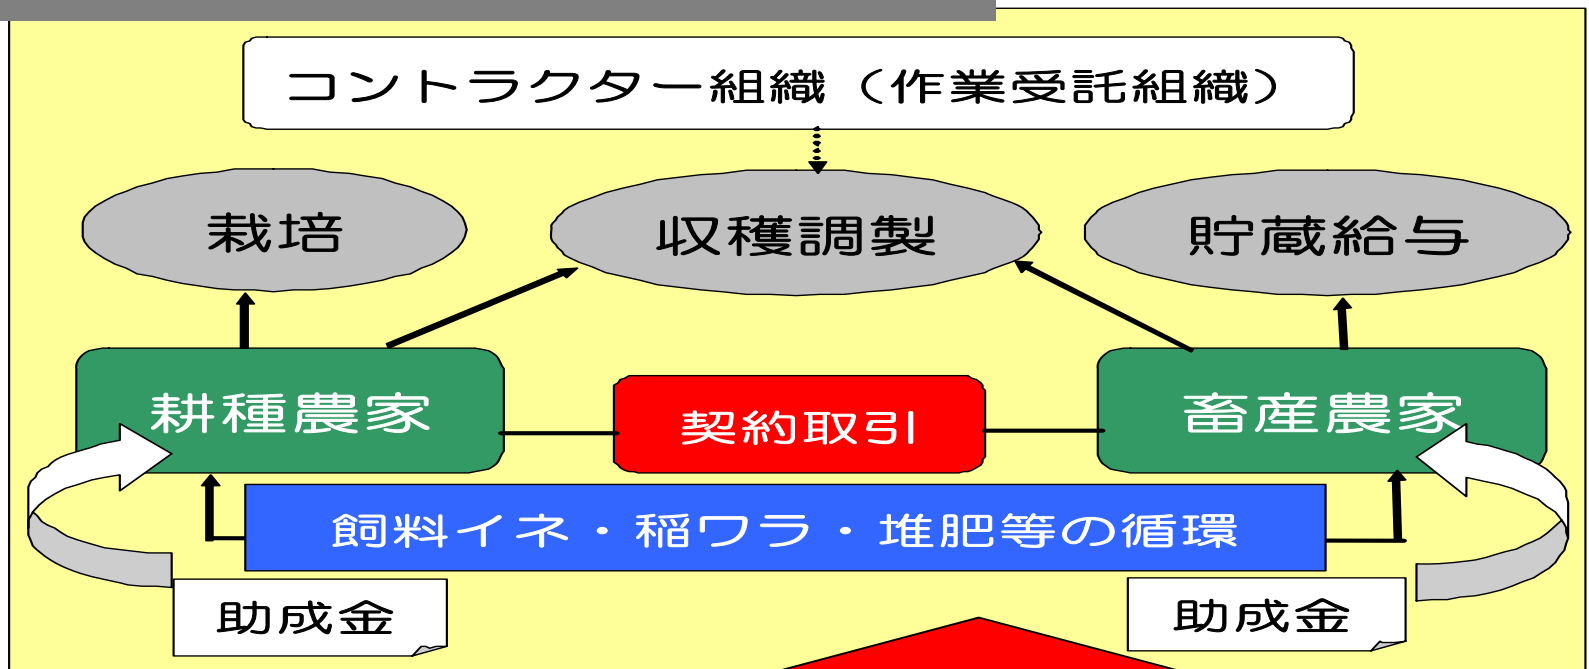

耕種農家と畜産農家が協力して 自給飼料をつくりましょう！

耕畜連携の推進（耕畜連携体制）

機械化作業体系

<調査研究の課題設定>

- ①作業性・経済性の調査
- ②耕畜連携体制の確立

飼料イネ

収穫作業

稲ワラ

収集作業

調製作業

運搬作業

経済性

稲ワラ

*生産費・作業時間：10aあたり

作業体系	生産費	製品単価	作業時間
大型	7,019円	19.5円	21.9分
中型	4,361円	14.6円	32.1分
小型	6,704円	22.4円	49.2分

飼料イネ