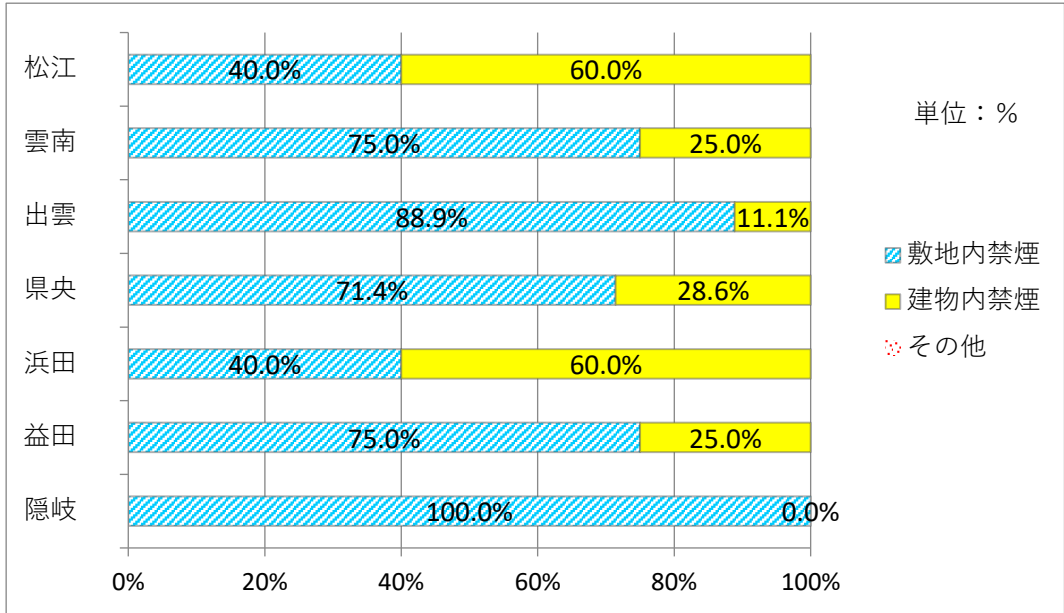

市町村庁舎及び学校等の受動喫煙防止対策状況  
(平成30年度・圏域ごと)

【市町村本庁舎・支所庁舎合計】

【公民館】

市町村庁舎及び学校等の受動喫煙防止対策状況  
(平成30年度・圏域ごと)

【子育て支援センター】

【小中学校】