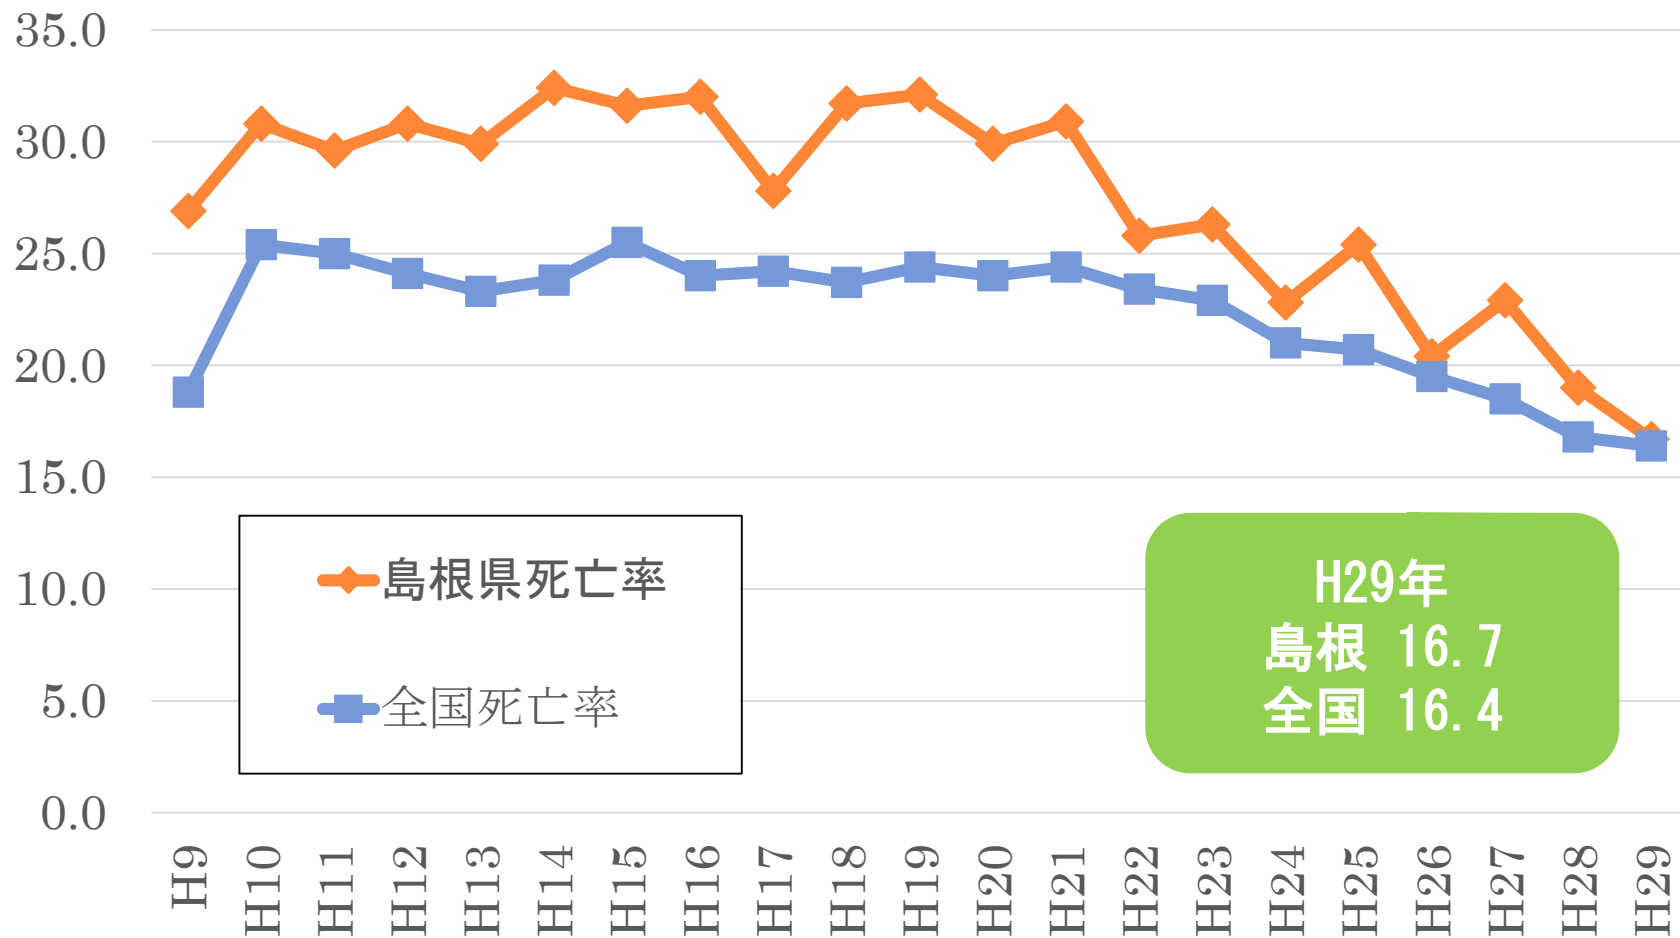

# 自殺死亡率（人口10万対）の推移と全国との比較

- ・ 島根県の死亡率(10万人あたりの自死者数)は、近年下降傾向
- ・ しかし、全国の死亡率より一貫して高い

資料：人口動態統計